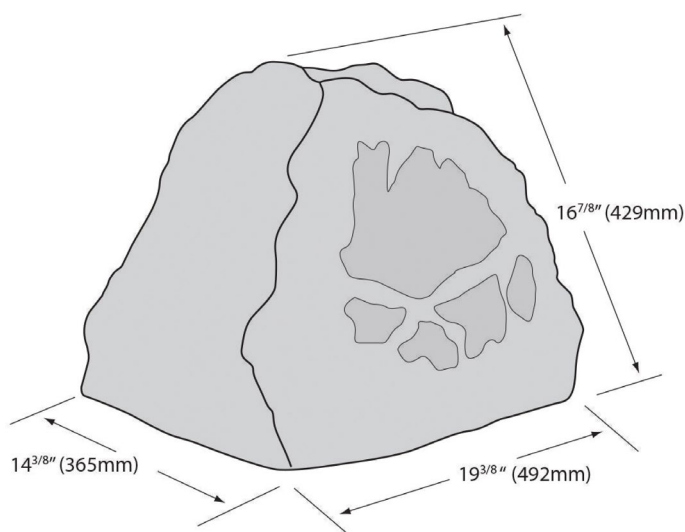

SONANCE RK10W

屋外用スピーカー /10 インチウーファー

Sonance RK10W は、RK63 や RK83 などのアウトドア・スピーカーを補うリアルな岩石型・サブウーファーです。

RK10W は内蔵クロスオーバーを備え、アンプからの 4 芯線を受け、ハイパス・フィルターされたスピーカー出力をメインスピーカーに供給します。RK10W サブウーファーを追加すると、メインスピーカーのパワーに余裕が生まれ、より明瞭で低歪みでありながら、低音のインパクトと迫力が向上します。

・カラーは、グラナイト(花崗岩)とブラウンの 2 色からお選びいただけます。

●仕様

製品コード	GRANITE→92887、BROWN→92888
販売単位	1 台
ウーファー	254mm ラバー・サラウンド採用のポリプロピレン・コーン
周波数特性	35Hz-150kHz +/-3dB
能率(2.83V/1m)	90dB
クロスオーバー周波数	150Hz (low-pass)、150Hz (high-pass)
許容入力	150W
インピーダンス	公称 8 Ω
使用環境温度	-25°C ~ 65°C
エンクロージャー材質	繊維強化プラスチック (FRP)
保護等級	IPX4
寸法(H x W x D)	492mm x 429mm x 365mm
梱包重量	16.8 kg / 1 台

●寸法図

●関連製品

RK63 GRANITE / Pair	→ 92743
RK63 BROWN / Pair	→ 92744
RK83 GRANITE / Pair	→ 92745
RK83 BROWN / Pair	→ 92746