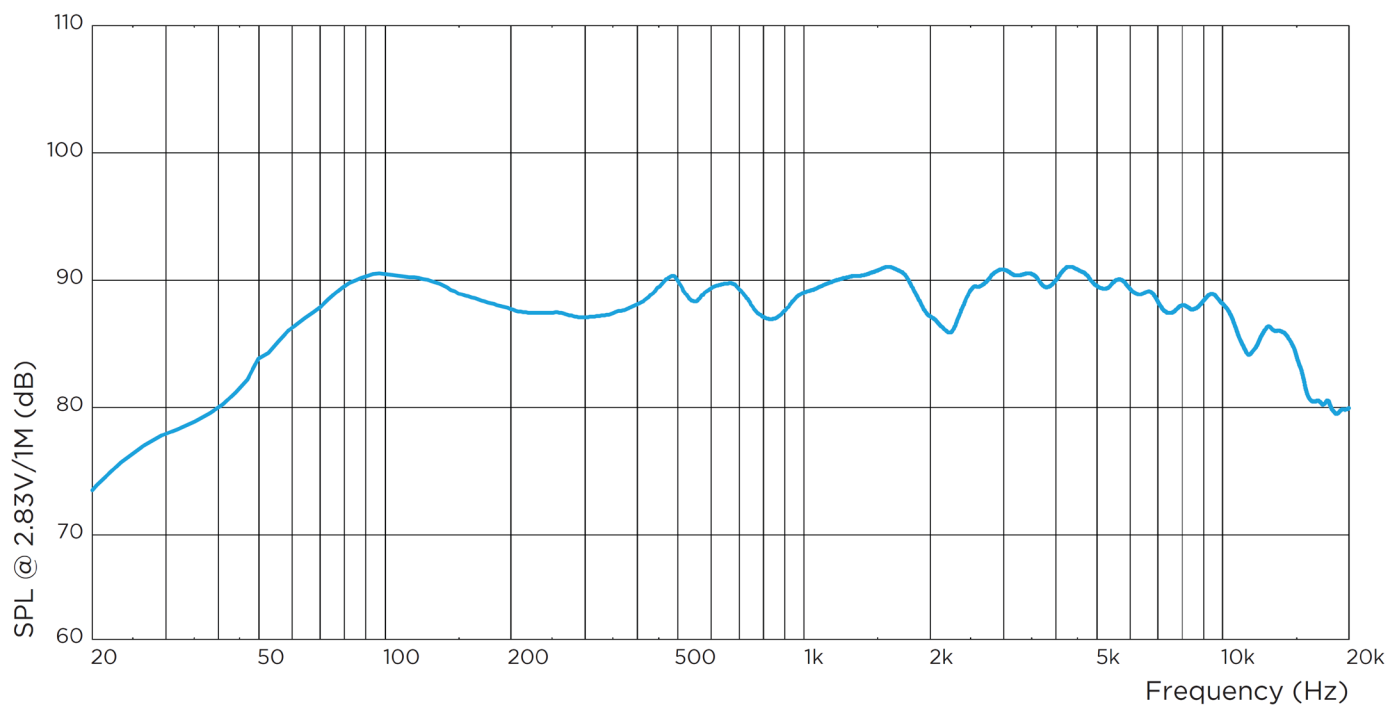

●仕様

製品コード	40196
販売単位	1 台
ツイーター	1.25 インチ (32mm) EPDM(エチレンプロピレンゴム)ドーム×4
ウーファー	6.5 インチ (165mm) ポリプロピレンコーン
周波数特性	38Hz – 25kHz (-10dB) 60Hz – 20kHz (-3dB)
能率(2.83V/1m、8Ω)	88dB
許容入力	120W
トランスタップ	80W、40W、20W、(10W @70V)、8Ω
指向角度	水平：360° 垂直：160°
定格最大 SPL	平均：107dB@1m、ピーク：113dB
クロスオーバー周波数	500Hz
入力コネクター	フライング・リード
環境	MIL スペック 810 (湿度)、IEC 529、IP-66 に準拠
付属品	シリコン入りワイヤーナット
寸法 (高さ x 直径)	368mm x 305mm
製品重量	6.62 kg / 1 台
梱包重量	10.55 kg / 1 台

●寸法図

PERFORMANCE MEASUREMENTS

・軸上応答 ON AXIS RESPONSE

・インピーダンス IMPEDANCE