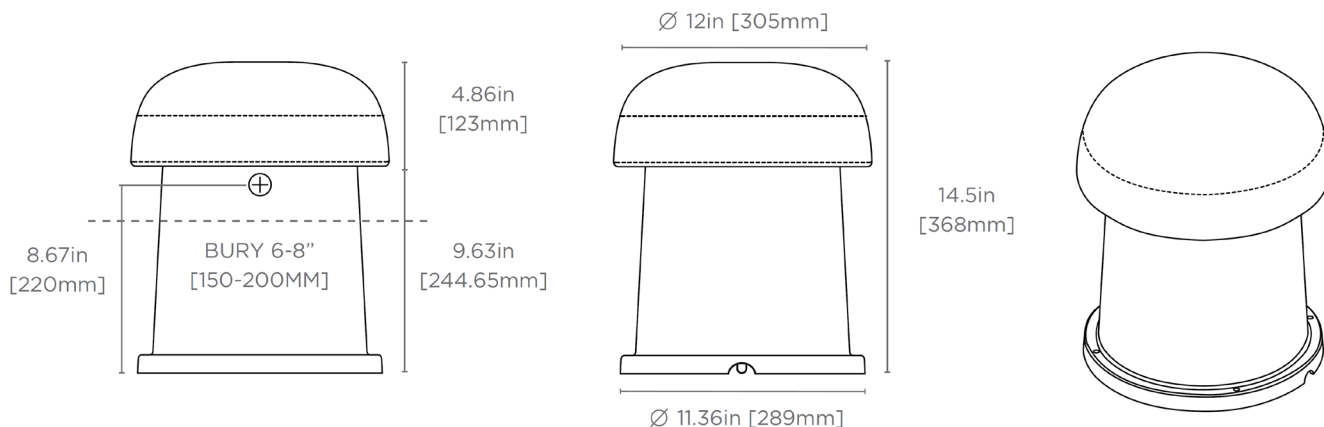

SONANCE OMNI-6T

屋外無指向性スピーカー / 1.25 インチドライバー×4、6.5 インチウーファー

Sonance OMNI-6T 無指向性スピーカーは、商業用、住宅用アウトドア・システムともに、業界が期待する Sonance の卓越した性能で、360 度のオーディオ・カバレッジを提供します。

6.5 インチウーファーと 60W の Sonance Laminated Core 70V/100V トランスを搭載した Sonance OMNI-6T は、Sonance Landscape シリーズ・スピーカーやサブウーファーを補完したり、Sonance OMNI-6T スピーカーだけでシステムを構築したりするのに最適なソリューションで、リゾートガーデンやホテルのプールエリア、テーマパーク、屋外ショッピングモール、開放的な住宅の裏庭など、無指向性のカバレッジを必要とするスペースに最適です。

●仕様

製品コード	40196
販売単位	1 台
ツイーター	1.25 インチ (32mm) EPDM(エチレンプロピレンゴム)ドーム×4
ウーファー	6.5 インチ (165mm) ポリプロピレンコーン
周波数特性	38Hz – 25kHz (-10dB) 60Hz – 20kHz (-3dB)
能率(2.83V/1m、8Ω)	88dB
許容入力	120W
トランスタップ	80W、40W、20W、(10W @70V)、8Ω
指向角度	水平：360° 垂直：160°
定格最大 SPL	平均：107dB@1m、ピーク：113dB
クロスオーバー周波数	500Hz
入力コネクター	フライング・リード
環境	MIL スペック 810 (湿度)、IEC 529、IP-66 に準拠
付属品	シリコン入りワイヤーナット
寸法 (高さ x 直径)	368mm x 305mm
製品重量	6.62 kg / 1 台
梱包重量	10.55 kg / 1 台

●寸法図

PERFORMANCE MEASUREMENTS

・軸上応答 ON AXIS RESPONSE

・インピーダンス IMPEDANCE