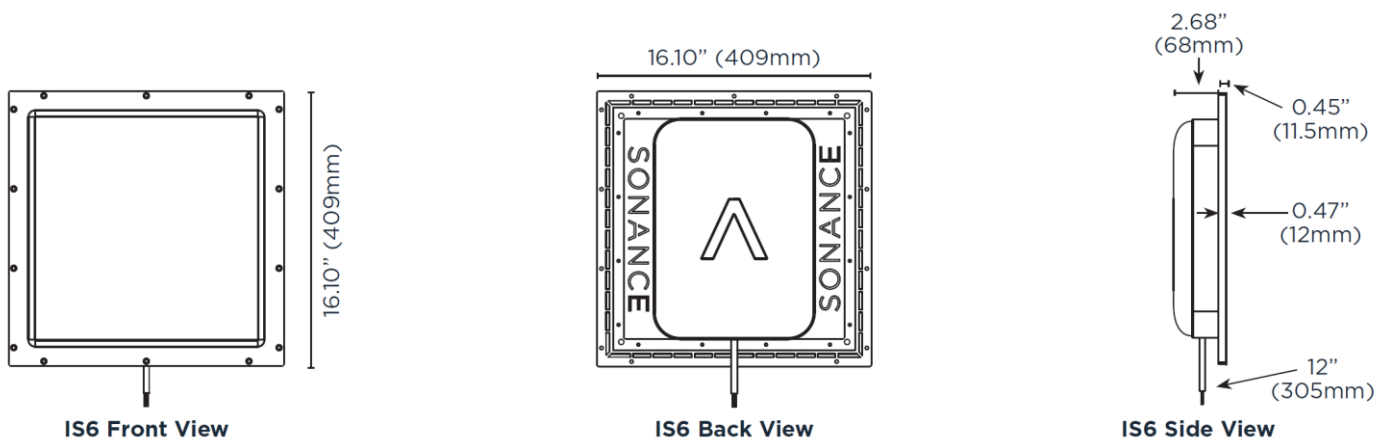

SONANCE IS6

非露出埋め込み型スピーカー / 1.75 インチドライバー、6.5 インチウーファー

Sonance の新スピーカー「Invisible Series」は、Motion Flex テクノロジーを搭載し、あらゆる用途に革命的なオーディオを提供し、性能やデザインに妥協することなく、目には見えないが確実に聴くことができる強化機能を実現しています。

IS6 は、小規模から中規模サイズの部屋に最適です。

●仕様

製品コード	93478
販売単位	ペア
ウェーブフレックスドライブユニット	127cm ² 曲げ波型 振動板、44mm ボイスコイル
エアフレックスウーファー	633 cm ² エアパルス振動板、165mm カーボンファイバーウーファー
周波数特性	50Hz-30kHz (+/-3dB)
公称インピーダンス	6 Ω
定格 (RMS)	100W
感度(2.83V/1m)	84dB
拡散特性	170° 半球状
過負荷保護	ポリスイッチ×2
製品寸法	409mm×409mm×80mm
取付奥行き	68mm
出荷時の重量	14.4kg/ペア

●寸法図

●別売アクセサリ

SOUND-ISOLATING ENCLOSURE – Small (IS6)	→ 93488
SPACE SAVER – Small (IS6)	→ 93492
DG-1 DISC System Depth Gauge	→ 93491