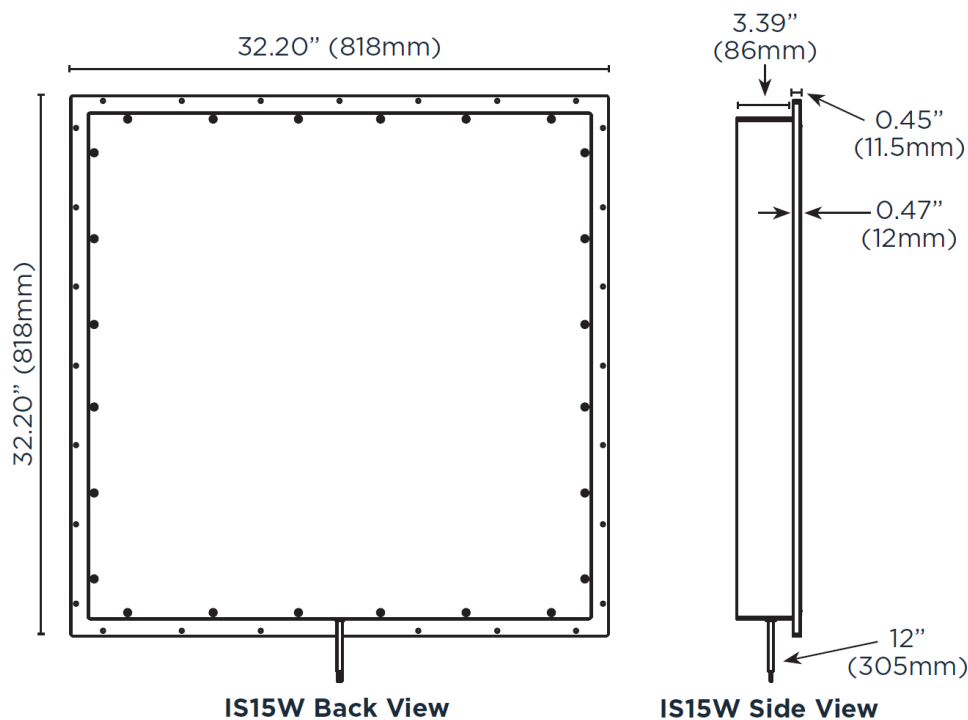

SONANCE IS15W

非露出埋め込み型サブウーファー / 15 インチウーファー

Sonance の新スピーカー「Invisible Series」は、Motion Flex テクノロジーを搭載し、あらゆる用途に革命的なオーディオを提供し、性能やデザインに妥協することなく、目には見えないが確実に聴くことができる強化機能を実現しています。

●仕様

製品コード	93482
販売単位	1 台
エアフレックスウーファー	3819 cm ² エアパルス振動板、381mm カーボンファイバーウーファー
周波数特性	30Hz-250Hz (+/-3dB)
公称インピーダンス	6 Ω
定格 (RMS)	250W
感度(2.83V/1m)	93dB
拡散特性	180° 半球状
過負荷保護	ポリスイッチ
製品寸法	818mm×818mm×98mm
取付奥行き	86mm
出荷時の重量	32.8kg/ 1 台

※IS15W は壁にのみ取り付けてください。天井に設置すると、将来的に振動版がたるむ可能性があります。

●寸法図

●別売アクセサリ

SPACE SAVER → 93495

DG-1 DISC System Depth Gauge → 93491