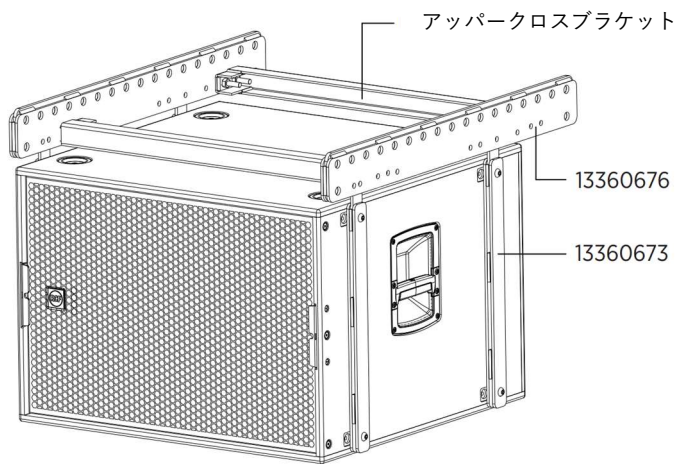

サブウーファーサスペンションキット

パーツナンバー・リファレンスガイド

最大キャビネット数	9
カーディオイド構成	可能
互換性のある製品	SUB9029-AS SUB9019-AS SUB9016-AS S29 S29 WP S19 S19 WP

13360676 FLB60676 フライバー

2 × サスペンションバーのセット
各クラスターに1セットずつ必要
全てのサブウーファーモデルに共通

13360673 FLB60673 フライングブラケット

4 × サイドサスペンションブラケットのセット
各サブウーファーに1セットずつ必要
全てのサブウーファーモデルに共通

アッパークロスブラケット

2 × アッパーサスペンションブラケットのセット
各クラスターに1セットずつ必要
パーツナンバーはサブウーファーモデルによって異なる（下の表を参照）

アッパークロスブラケット パーツナンバー

13360739	FLB60739	フライングブラケット	SUB 9029-AS S 29 S 29 WP
13360677	FLB60677	フライングブラケット	SUB 9019-AS
13360740	FLB60740	フライングブラケット	SUB 9016-AS
13360720	FLB60720	フライングブラケット	S 19 S 19 WP