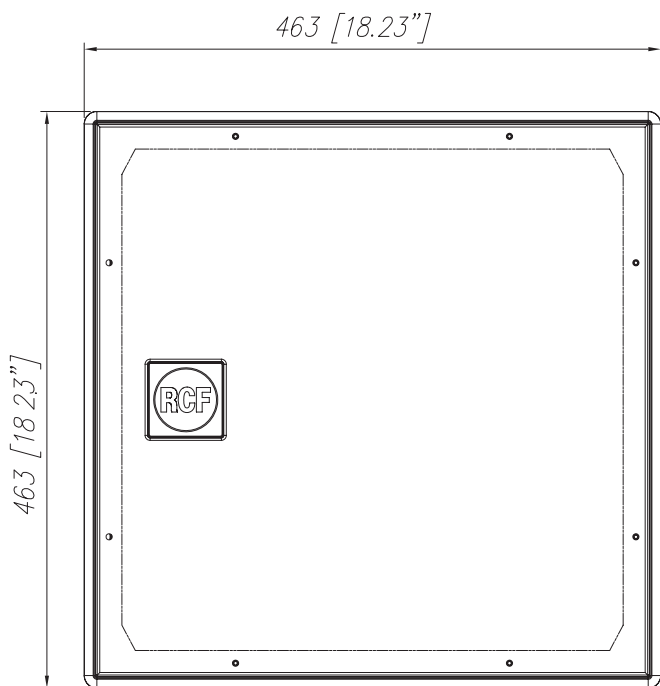

DRAWINGS

P3115

P6215

P8015