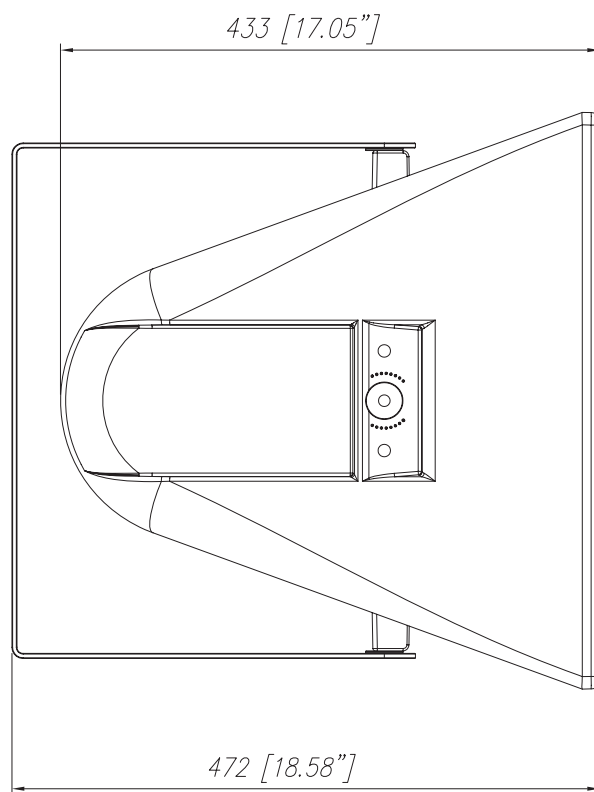

DRAWINGS

P3115

P6215

P8015