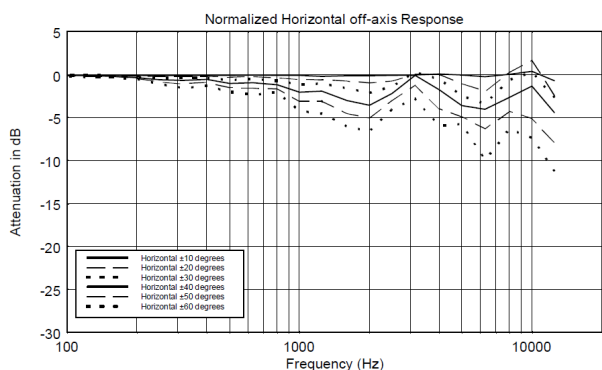

●仕様

| | |
|-------------------|--------------------------|
| 周波数特性 (-10 dB) | 70 Hz – 20000 Hz |
| 最大出力音圧 @ 1m | 115 dB |
| 水平指向角 | 120° |
| 垂直指向角 | 80° |
| 指向性係数 Q | 7 |
| システム感度 | 89 dB |
| 公称インピーダンス | 8Ω |
| 許容入力 | 320W Peak, 80W RMS |
| 推奨パワーアンプ出力 | 160W |
| クロスオーバー周波数 | 2200 Hz |
| LF | 5.0", 1.2" v.c |
| HF | 1.3" neo, 1.0" v.c |
| 入力端子 | ユーロブロック |
| 出力端子 | ユーロブロック |
| キャビネット材質 | 合板 |
| ハードウェア | M6 × 4, M8 × 2 |
| グリル | スチール |
| 色 | 黒 - RAL9005, 白 - RAL9003 |
| 寸法 (H × W × D) | 303 × 172 × 191 mm |
| 質量 | 4.2 kg |
| 梱包時寸法 (H × W × D) | 324 × 215 × 196 mm |
| 梱包時質量 | 5.1 kg |

●特性

●水平ポラーパターン

●垂直ポラーパターン