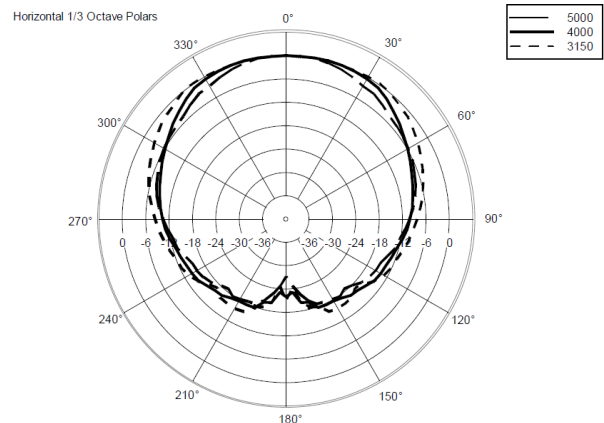

●仕様

| | |
|-------------------|--------------------------|
| 周波数特性 (-10 dB) | 70 Hz – 20000 Hz |
| 最大出力音圧 @ 1m | 115 dB |
| 水平指向角 | 120° |
| 垂直指向角 | 80° |
| 指向性係数 Q | 7 |
| システム感度 | 89 dB |
| 公称インピーダンス | 8Ω |
| 許容入力 | 320W Peak, 80W RMS |
| 推奨パワーアンプ出力 | 160W |
| クロスオーバー周波数 | 2200 Hz |
| LF | 5.0", 1.2" v.c |
| HF | 1.3" neo, 1.0" v.c |
| 入力端子 | ユーロブロック |
| 出力端子 | ユーロブロック |
| キャビネット材質 | 合板 |
| ハードウェア | M6 × 4, M8 × 2 |
| グリル | スチール |
| 色 | 黒 - RAL9005, 白 - RAL9003 |
| 寸法 (H × W × D) | 303 × 172 × 191 mm |
| 質量 | 4.2 kg |
| 梱包時寸法 (H × W × D) | 324 × 215 × 196 mm |
| 梱包時質量 | 5.1 kg |

●寸法図

●別売アクセサリ

| | |
|---------------------|----------------------------------------|
| COMPACT M05 H-BR | COMPACT M05 用水平ブラケット, 黒 (2個/2本用) |
| COMPACT M05 H-BR WH | COMPACT M05 用水平ブラケット, 白 (2個/2本用) |
| COMPACT M SWM-BR | COMPACT M05/06/08 用スウィベルブラケット, 黒 (1本用) |
| COMPACT M SWM-BR WH | COMPACT M05/06/08 用スウィベルブラケット, 白 (1本用) |
| PNL IN-OUT SPEAKON | COMPACT M シリーズ/S12/S10 用スピコン入出力パネル |

●特性

●水平ポラーパターン

●垂直ポラーパターン