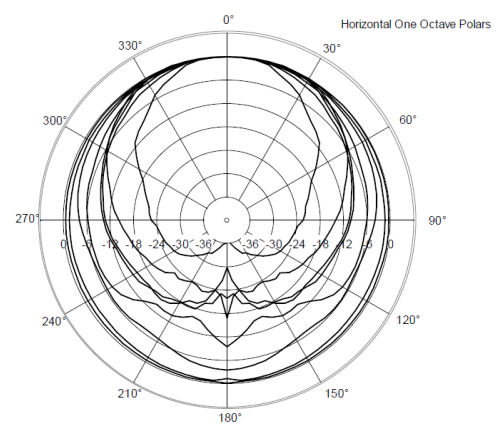

●寸法図

●別売アクセサリ

| | |
|---------------------|----------------------------------------|
| COMPACT M05 H-BR | COMPACT M05 用水平ブラケット, 黒 (2個/2本用) |
| COMPACT M05 H-BR WH | COMPACT M05 用水平ブラケット, 白 (2個/2本用) |
| COMPACT M SWM-BR | COMPACT M05/06/08 用スウィベルブラケット, 黒 (1本用) |
| COMPACT M SWM-BR WH | COMPACT M05/06/08 用スウィベルブラケット, 白 (1本用) |
| PNL IN-OUT SPEAKON | COMPACT M シリーズ/S12/S10 用スピコン入出力パネル |

●特性

●水平ポラーパターン

●垂直ポラーパターン