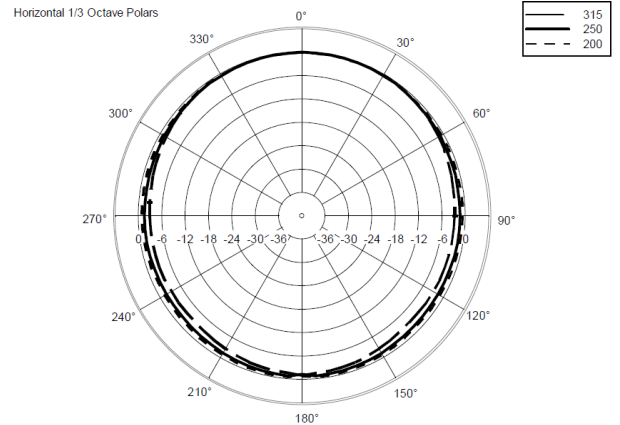

●仕様

| | |
|-------------------|--------------------------|
| 周波数特性 (-10 dB) | 70 Hz – 20000 Hz |
| 最大出力音圧 @ 1m | 115 dB |
| 水平指向角 | 120° |
| 垂直指向角 | 80° |
| 指向性係数 Q | 7 |
| システム感度 | 89 dB |
| 公称インピーダンス | 8Ω |
| 許容入力 | 320W Peak, 80W RMS |
| 推奨パワーアンプ出力 | 160W |
| クロスオーバー周波数 | 2200 Hz |
| LF | 5.0", 1.2" v.c |
| HF | 1.3" neo, 1.0" v.c |
| 入力端子 | ユーロブロック |
| 出力端子 | ユーロブロック |
| キャビネット材質 | 合板 |
| ハードウェア | M6 × 4, M8 × 2 |
| グリル | スチール |
| 色 | 黒 - RAL9005, 白 - RAL9003 |
| 寸法 (H × W × D) | 303 × 172 × 191 mm |
| 質量 | 4.2 kg |
| 梱包時寸法 (H × W × D) | 324 × 215 × 196 mm |
| 梱包時質量 | 5.1 kg |

●寸法図

●別売アクセサリ

| | |
|---------------------|----------------------------------------|
| COMPACT M05 H-BR | COMPACT M05 用水平ブラケット, 黒 (2個/2本用) |
| COMPACT M05 H-BR WH | COMPACT M05 用水平ブラケット, 白 (2個/2本用) |
| COMPACT M SWM-BR | COMPACT M05/06/08 用スウィベルブラケット, 黒 (1本用) |
| COMPACT M SWM-BR WH | COMPACT M05/06/08 用スウィベルブラケット, 白 (1本用) |
| PNL IN-OUT SPEAKON | COMPACT M シリーズ/S12/S10 用スピコン入出力パネル |

●特性

●水平ポラーパターン

●垂直ポラーパターン