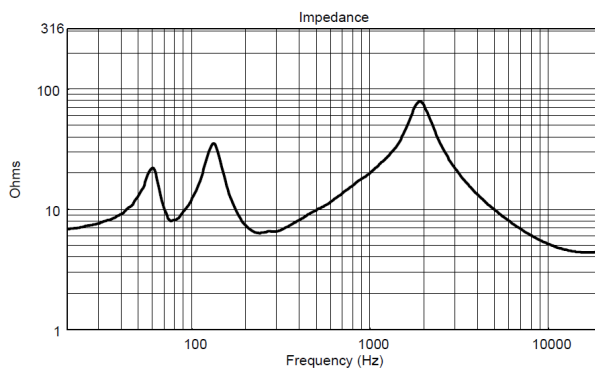

●仕様

| | |
|-------------------|--------------------------|
| 周波数特性 (-10 dB) | 70 Hz – 20000 Hz |
| 最大出力音圧 @ 1m | 115 dB |
| 水平指向角 | 120° |
| 垂直指向角 | 80° |
| 指向性係数 Q | 7 |
| システム感度 | 89 dB |
| 公称インピーダンス | 8Ω |
| 許容入力 | 320W Peak, 80W RMS |
| 推奨パワーアンプ出力 | 160W |
| クロスオーバー周波数 | 2200 Hz |
| LF | 5.0", 1.2" v.c |
| HF | 1.3" neo, 1.0" v.c |
| 入力端子 | ユーロブロック |
| 出力端子 | ユーロブロック |
| キャビネット材質 | 合板 |
| ハードウェア | M6 × 4, M8 × 2 |
| グリル | スチール |
| 色 | 黒 - RAL9005, 白 - RAL9003 |
| 寸法 (H × W × D) | 303 × 172 × 191 mm |
| 質量 | 4.2 kg |
| 梱包時寸法 (H × W × D) | 324 × 215 × 196 mm |
| 梱包時質量 | 5.1 kg |

●特性

●水平ポラーパターン

●垂直ポラーパターン