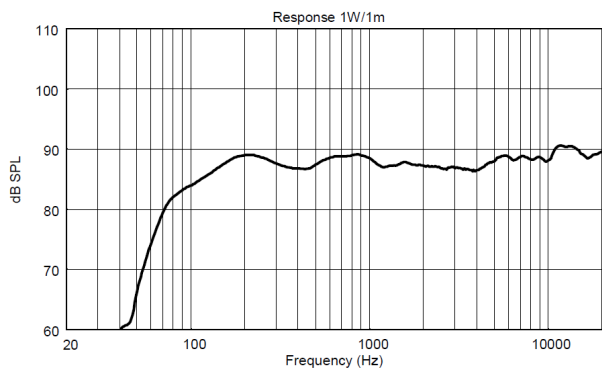

●仕様

| | |
|-------------------|--------------------------|
| 周波数特性 (-10 dB) | 70 Hz – 20000 Hz |
| 最大出力音圧 @ 1m | 115 dB |
| 水平指向角 | 120° |
| 垂直指向角 | 80° |
| 指向性係数 Q | 7 |
| システム感度 | 89 dB |
| 公称インピーダンス | 8Ω |
| 許容入力 | 320W Peak, 80W RMS |
| 推奨パワーアンプ出力 | 160W |
| クロスオーバー周波数 | 2200 Hz |
| LF | 5.0", 1.2" v.c |
| HF | 1.3" neo, 1.0" v.c |
| 入力端子 | ユーロブロック |
| 出力端子 | ユーロブロック |
| キャビネット材質 | 合板 |
| ハードウェア | M6 × 4, M8 × 2 |
| グリル | スチール |
| 色 | 黒 - RAL9005, 白 - RAL9003 |
| 寸法 (H × W × D) | 303 × 172 × 191 mm |
| 質量 | 4.2 kg |
| 梱包時寸法 (H × W × D) | 324 × 215 × 196 mm |
| 梱包時質量 | 5.1 kg |

●特性

●水平ポラーパターン

●垂直ポラーパターン