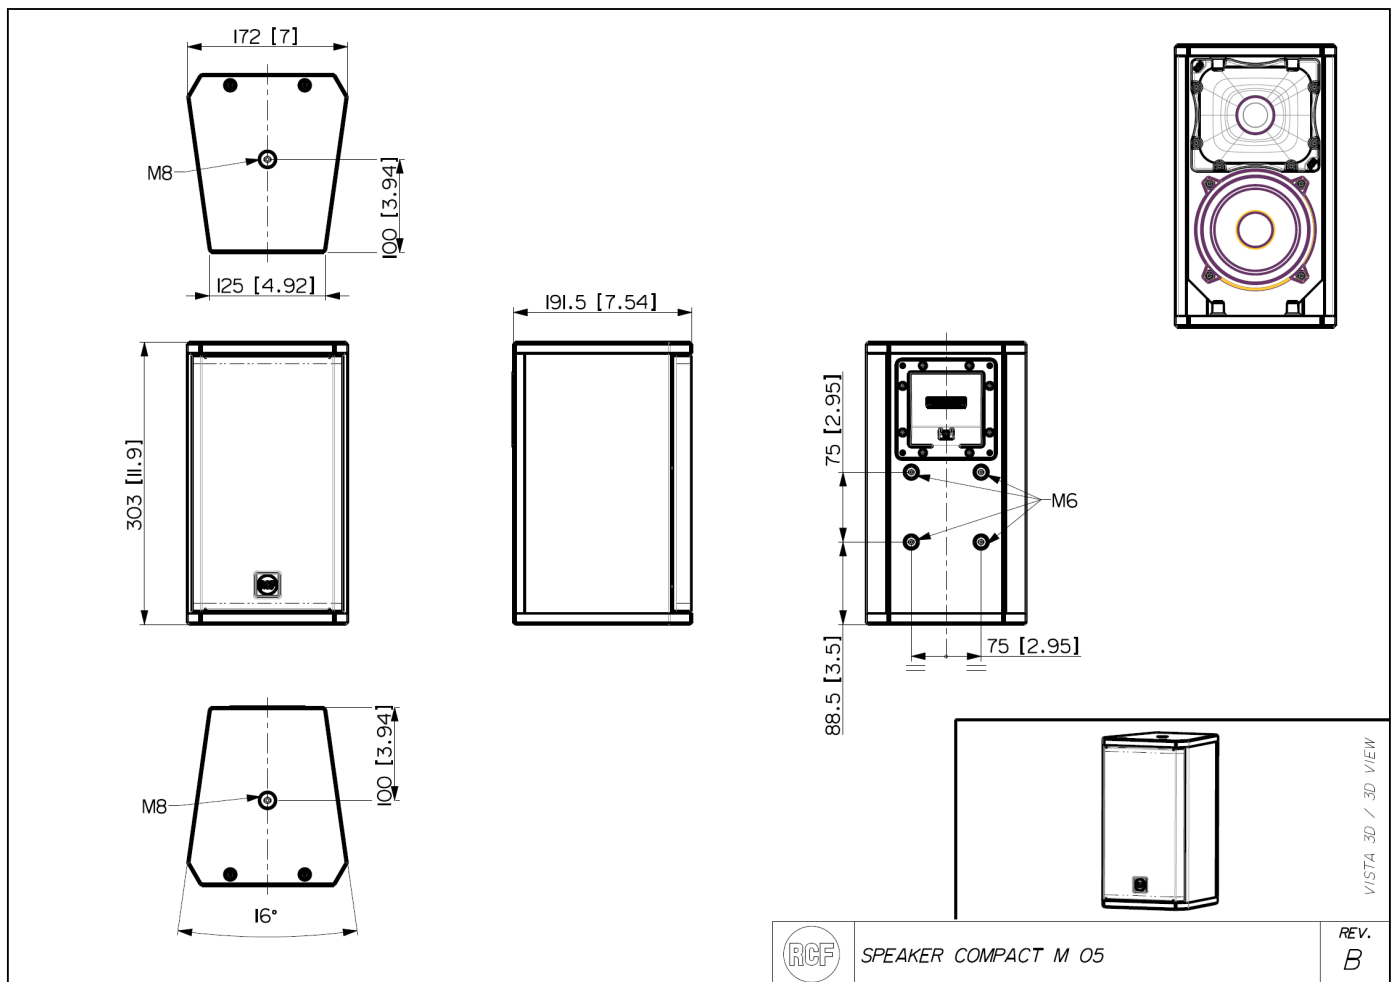

COMPACT M05

80W RMS, 5", 1.3" (1" v.c), 2 ウェイパッシブスピーカー

COMPACT M05 は幅広い用途に使用できる多目的 2 ウェイパッシブスピーカーです。バランスの取れたサウンドを再生し、ニアフィールド・アプリケーションでは最高の明瞭度を実現します。高い SPL でも非常に歪みが少ないのが特長です。また幅広い取付け方法に対応でき、豊富なアクセサリを取り揃えています。

●仕様

| | |
|-------------------|--------------------------|
| 周波数特性 (-10 dB) | 70 Hz – 20000 Hz |
| 最大出力音圧 @ 1m | 115 dB |
| 水平指向角 | 120° |
| 垂直指向角 | 80° |
| 指向性係数 Q | 7 |
| システム感度 | 89 dB |
| 公称インピーダンス | 8Ω |
| 許容入力 | 320W Peak, 80W RMS |
| 推奨パワーアンプ出力 | 160W |
| クロスオーバー周波数 | 2200 Hz |
| LF | 5.0", 1.2" v.c |
| HF | 1.3" neo, 1.0" v.c |
| 入力端子 | ユーロブロック |
| 出力端子 | ユーロブロック |
| キャビネット材質 | 合板 |
| ハードウェア | M6 × 4, M8 × 2 |
| グリル | スチール |
| 色 | 黒 - RAL9005, 白 - RAL9003 |
| 寸法 (H × W × D) | 303 × 172 × 191 mm |
| 質量 | 4.2 kg |
| 梱包時寸法 (H × W × D) | 324 × 215 × 196 mm |
| 梱包時質量 | 5.1 kg |

●寸法図

●別売アクセサリ

| | |
|---------------------|----------------------------------------|
| COMPACT M05 H-BR | COMPACT M05 用水平ブラケット, 黒 (2個/2本用) |
| COMPACT M05 H-BR WH | COMPACT M05 用水平ブラケット, 白 (2個/2本用) |
| COMPACT M SWM-BR | COMPACT M05/06/08 用スウィベルブラケット, 黒 (1本用) |
| COMPACT M SWM-BR WH | COMPACT M05/06/08 用スウィベルブラケット, 白 (1本用) |
| PNL IN-OUT SPEAKON | COMPACT M シリーズ/S12/S10 用スピコン入出力パネル |