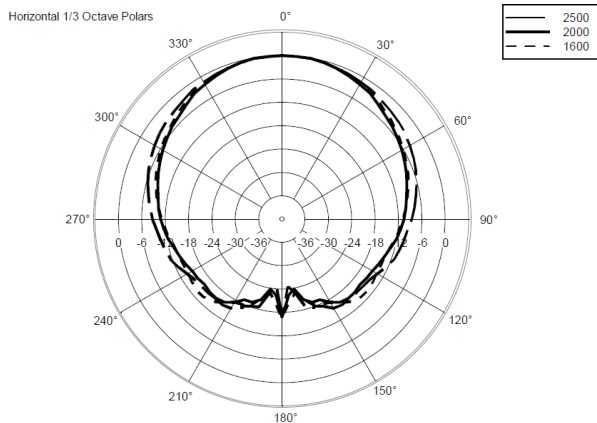

●仕様

| | |
|-------------------|--------------------------|
| 周波数特性 (-10 dB) | 70 Hz – 20000 Hz |
| 最大出力音圧 @ 1m | 115 dB |
| 水平指向角 | 120° |
| 垂直指向角 | 80° |
| 指向性係数 Q | 7 |
| システム感度 | 89 dB |
| 公称インピーダンス | 8Ω |
| 許容入力 | 320W Peak, 80W RMS |
| 推奨パワーアンプ出力 | 160W |
| クロスオーバー周波数 | 2200 Hz |
| LF | 5.0", 1.2" v.c |
| HF | 1.3" neo, 1.0" v.c |
| 入力端子 | ユーロブロック |
| 出力端子 | ユーロブロック |
| キャビネット材質 | 合板 |
| ハードウェア | M6 × 4, M8 × 2 |
| グリル | スチール |
| 色 | 黒 - RAL9005, 白 - RAL9003 |
| 寸法 (H × W × D) | 303 × 172 × 191 mm |
| 質量 | 4.2 kg |
| 梱包時寸法 (H × W × D) | 324 × 215 × 196 mm |
| 梱包時質量 | 5.1 kg |

●寸法図

●別売アクセサリ

| | |
|---------------------|----------------------------------------|
| COMPACT M05 H-BR | COMPACT M05 用水平ブラケット, 黒 (2個/2本用) |
| COMPACT M05 H-BR WH | COMPACT M05 用水平ブラケット, 白 (2個/2本用) |
| COMPACT M SWM-BR | COMPACT M05/06/08 用スウィベルブラケット, 黒 (1本用) |
| COMPACT M SWM-BR WH | COMPACT M05/06/08 用スウィベルブラケット, 白 (1本用) |
| PNL IN-OUT SPEAKON | COMPACT M シリーズ/S12/S10 用スピコン入出力パネル |

●特性

●水平ポラーパターン

●垂直ポラーパターン