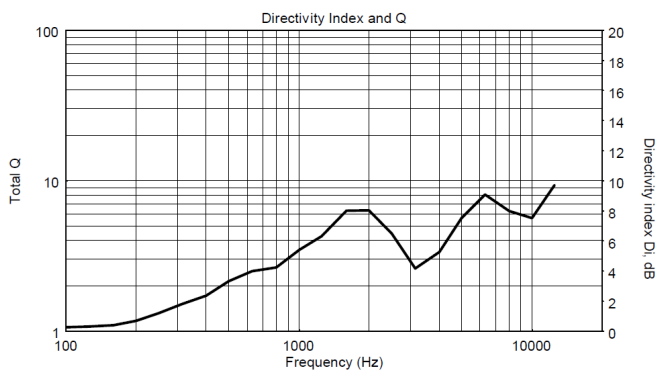

●仕様

| | |
|-------------------|--------------------------|
| 周波数特性 (-10 dB) | 70 Hz – 20000 Hz |
| 最大出力音圧 @ 1m | 115 dB |
| 水平指向角 | 120° |
| 垂直指向角 | 80° |
| 指向性係数 Q | 7 |
| システム感度 | 89 dB |
| 公称インピーダンス | 8Ω |
| 許容入力 | 320W Peak, 80W RMS |
| 推奨パワーアンプ出力 | 160W |
| クロスオーバー周波数 | 2200 Hz |
| LF | 5.0", 1.2" v.c |
| HF | 1.3" neo, 1.0" v.c |
| 入力端子 | ユーロブロック |
| 出力端子 | ユーロブロック |
| キャビネット材質 | 合板 |
| ハードウェア | M6 × 4, M8 × 2 |
| グリル | スチール |
| 色 | 黒 - RAL9005, 白 - RAL9003 |
| 寸法 (H × W × D) | 303 × 172 × 191 mm |
| 質量 | 4.2 kg |
| 梱包時寸法 (H × W × D) | 324 × 215 × 196 mm |
| 梱包時質量 | 5.1 kg |

●特性

●水平ポラーパターン

●垂直ポラーパターン