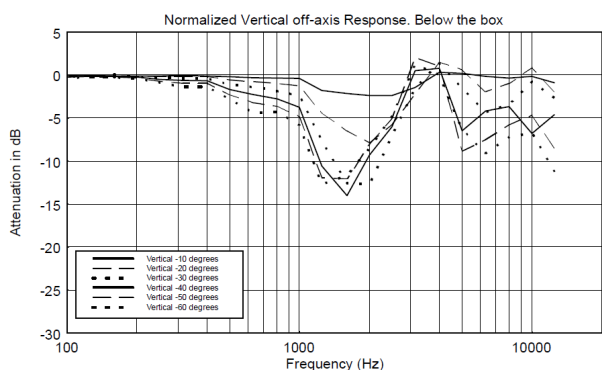

●仕様

| | |
|-------------------|--------------------------|
| 周波数特性 (-10 dB) | 70 Hz – 20000 Hz |
| 最大出力音圧 @ 1m | 115 dB |
| 水平指向角 | 120° |
| 垂直指向角 | 80° |
| 指向性係数 Q | 7 |
| システム感度 | 89 dB |
| 公称インピーダンス | 8Ω |
| 許容入力 | 320W Peak, 80W RMS |
| 推奨パワーアンプ出力 | 160W |
| クロスオーバー周波数 | 2200 Hz |
| LF | 5.0", 1.2" v.c |
| HF | 1.3" neo, 1.0" v.c |
| 入力端子 | ユーロブロック |
| 出力端子 | ユーロブロック |
| キャビネット材質 | 合板 |
| ハードウェア | M6 × 4, M8 × 2 |
| グリル | スチール |
| 色 | 黒 - RAL9005, 白 - RAL9003 |
| 寸法 (H × W × D) | 303 × 172 × 191 mm |
| 質量 | 4.2 kg |
| 梱包時寸法 (H × W × D) | 324 × 215 × 196 mm |
| 梱包時質量 | 5.1 kg |

●特性

●水平ポラーパターン

●垂直ポラーパターン