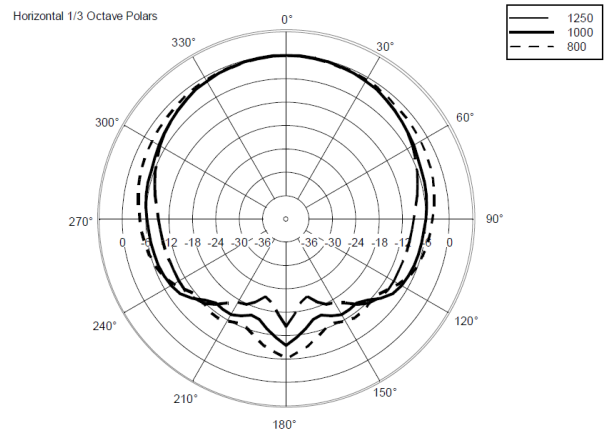

●仕様

| | |
|-------------------|--------------------------|
| 周波数特性 (-10 dB) | 70 Hz – 20000 Hz |
| 最大出力音圧 @ 1m | 115 dB |
| 水平指向角 | 120° |
| 垂直指向角 | 80° |
| 指向性係数 Q | 7 |
| システム感度 | 89 dB |
| 公称インピーダンス | 8Ω |
| 許容入力 | 320W Peak, 80W RMS |
| 推奨パワーアンプ出力 | 160W |
| クロスオーバー周波数 | 2200 Hz |
| LF | 5.0", 1.2" v.c |
| HF | 1.3" neo, 1.0" v.c |
| 入力端子 | ユーロブロック |
| 出力端子 | ユーロブロック |
| キャビネット材質 | 合板 |
| ハードウェア | M6 × 4, M8 × 2 |
| グリル | スチール |
| 色 | 黒 - RAL9005, 白 - RAL9003 |
| 寸法 (H × W × D) | 303 × 172 × 191 mm |
| 質量 | 4.2 kg |
| 梱包時寸法 (H × W × D) | 324 × 215 × 196 mm |
| 梱包時質量 | 5.1 kg |

●寸法図

●別売アクセサリ

| | |
|---------------------|----------------------------------------|
| COMPACT M05 H-BR | COMPACT M05 用水平ブラケット, 黒 (2個/2本用) |
| COMPACT M05 H-BR WH | COMPACT M05 用水平ブラケット, 白 (2個/2本用) |
| COMPACT M SWM-BR | COMPACT M05/06/08 用スウィベルブラケット, 黒 (1本用) |
| COMPACT M SWM-BR WH | COMPACT M05/06/08 用スウィベルブラケット, 白 (1本用) |
| PNL IN-OUT SPEAKON | COMPACT M シリーズ/S12/S10 用スピコン入出力パネル |

●特性

●水平ポラーパターン

●垂直ポラーパターン