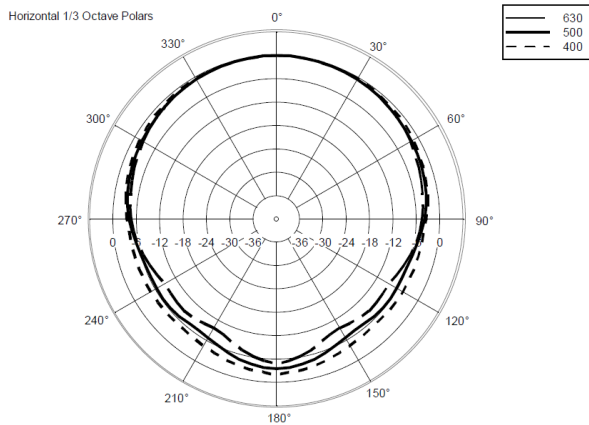

●仕様

| | |
|-------------------|--------------------------|
| 周波数特性 (-10 dB) | 70 Hz – 20000 Hz |
| 最大出力音圧 @ 1m | 115 dB |
| 水平指向角 | 120° |
| 垂直指向角 | 80° |
| 指向性係数 Q | 7 |
| システム感度 | 89 dB |
| 公称インピーダンス | 8Ω |
| 許容入力 | 320W Peak, 80W RMS |
| 推奨パワーアンプ出力 | 160W |
| クロスオーバー周波数 | 2200 Hz |
| LF | 5.0", 1.2" v.c |
| HF | 1.3" neo, 1.0" v.c |
| 入力端子 | ユーロブロック |
| 出力端子 | ユーロブロック |
| キャビネット材質 | 合板 |
| ハードウェア | M6 × 4, M8 × 2 |
| グリル | スチール |
| 色 | 黒 - RAL9005, 白 - RAL9003 |
| 寸法 (H × W × D) | 303 × 172 × 191 mm |
| 質量 | 4.2 kg |
| 梱包時寸法 (H × W × D) | 324 × 215 × 196 mm |
| 梱包時質量 | 5.1 kg |

●寸法図

●別売アクセサリ

| | |
|---------------------|----------------------------------------|
| COMPACT M05 H-BR | COMPACT M05 用水平ブラケット, 黒 (2個/2本用) |
| COMPACT M05 H-BR WH | COMPACT M05 用水平ブラケット, 白 (2個/2本用) |
| COMPACT M SWM-BR | COMPACT M05/06/08 用スウィベルブラケット, 黒 (1本用) |
| COMPACT M SWM-BR WH | COMPACT M05/06/08 用スウィベルブラケット, 白 (1本用) |
| PNL IN-OUT SPEAKON | COMPACT M シリーズ/S12/S10 用スピコン入出力パネル |

●特性

●水平ポラーパターン

●垂直ポラーパターン