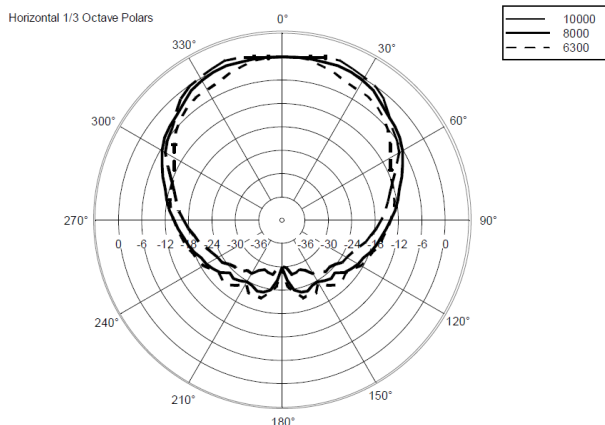

●仕様

| | |
|-------------------|--------------------------|
| 周波数特性 (-10 dB) | 70 Hz – 20000 Hz |
| 最大出力音圧 @ 1m | 115 dB |
| 水平指向角 | 120° |
| 垂直指向角 | 80° |
| 指向性係数 Q | 7 |
| システム感度 | 89 dB |
| 公称インピーダンス | 8Ω |
| 許容入力 | 320W Peak, 80W RMS |
| 推奨パワーアンプ出力 | 160W |
| クロスオーバー周波数 | 2200 Hz |
| LF | 5.0", 1.2" v.c |
| HF | 1.3" neo, 1.0" v.c |
| 入力端子 | ユーロブロック |
| 出力端子 | ユーロブロック |
| キャビネット材質 | 合板 |
| ハードウェア | M6 × 4, M8 × 2 |
| グリル | スチール |
| 色 | 黒 - RAL9005, 白 - RAL9003 |
| 寸法 (H × W × D) | 303 × 172 × 191 mm |
| 質量 | 4.2 kg |
| 梱包時寸法 (H × W × D) | 324 × 215 × 196 mm |
| 梱包時質量 | 5.1 kg |

●寸法図

●別売アクセサリ

| | |
|---------------------|----------------------------------------|
| COMPACT M05 H-BR | COMPACT M05 用水平ブラケット, 黒 (2個/2本用) |
| COMPACT M05 H-BR WH | COMPACT M05 用水平ブラケット, 白 (2個/2本用) |
| COMPACT M SWM-BR | COMPACT M05/06/08 用スウィベルブラケット, 黒 (1本用) |
| COMPACT M SWM-BR WH | COMPACT M05/06/08 用スウィベルブラケット, 白 (1本用) |
| PNL IN-OUT SPEAKON | COMPACT M シリーズ/S12/S10 用スピコン入出力パネル |

●特性

●水平ポラーパターン

●垂直ポラーパターン