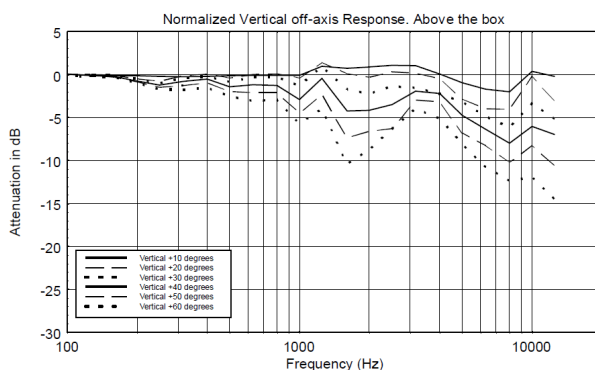

●仕様

| | |
|-------------------|--------------------------|
| 周波数特性 (-10 dB) | 70 Hz – 20000 Hz |
| 最大出力音圧 @ 1m | 115 dB |
| 水平指向角 | 120° |
| 垂直指向角 | 80° |
| 指向性係数 Q | 7 |
| システム感度 | 89 dB |
| 公称インピーダンス | 8Ω |
| 許容入力 | 320W Peak, 80W RMS |
| 推奨パワーアンプ出力 | 160W |
| クロスオーバー周波数 | 2200 Hz |
| LF | 5.0", 1.2" v.c |
| HF | 1.3" neo, 1.0" v.c |
| 入力端子 | ユーロブロック |
| 出力端子 | ユーロブロック |
| キャビネット材質 | 合板 |
| ハードウェア | M6 × 4, M8 × 2 |
| グリル | スチール |
| 色 | 黒 - RAL9005, 白 - RAL9003 |
| 寸法 (H × W × D) | 303 × 172 × 191 mm |
| 質量 | 4.2 kg |
| 梱包時寸法 (H × W × D) | 324 × 215 × 196 mm |
| 梱包時質量 | 5.1 kg |

●特性

●水平ポラーパターン

●垂直ポラーパターン