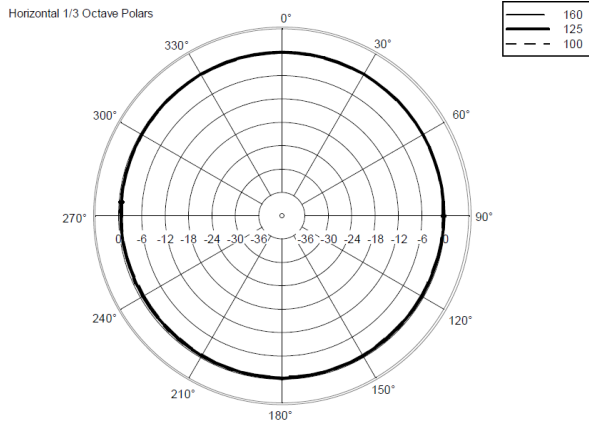

●仕様

| | |
|-------------------|--------------------------|
| 周波数特性 (-10 dB) | 70 Hz – 20000 Hz |
| 最大出力音圧 @ 1m | 115 dB |
| 水平指向角 | 120° |
| 垂直指向角 | 80° |
| 指向性係数 Q | 7 |
| システム感度 | 89 dB |
| 公称インピーダンス | 8Ω |
| 許容入力 | 320W Peak, 80W RMS |
| 推奨パワーアンプ出力 | 160W |
| クロスオーバー周波数 | 2200 Hz |
| LF | 5.0", 1.2" v.c |
| HF | 1.3" neo, 1.0" v.c |
| 入力端子 | ユーロブロック |
| 出力端子 | ユーロブロック |
| キャビネット材質 | 合板 |
| ハードウェア | M6 × 4, M8 × 2 |
| グリル | スチール |
| 色 | 黒 - RAL9005, 白 - RAL9003 |
| 寸法 (H × W × D) | 303 × 172 × 191 mm |
| 質量 | 4.2 kg |
| 梱包時寸法 (H × W × D) | 324 × 215 × 196 mm |
| 梱包時質量 | 5.1 kg |

●寸法図

●別売アクセサリ

| | |
|---------------------|----------------------------------------|
| COMPACT M05 H-BR | COMPACT M05 用水平ブラケット, 黒 (2個/2本用) |
| COMPACT M05 H-BR WH | COMPACT M05 用水平ブラケット, 白 (2個/2本用) |
| COMPACT M SWM-BR | COMPACT M05/06/08 用スウィベルブラケット, 黒 (1本用) |
| COMPACT M SWM-BR WH | COMPACT M05/06/08 用スウィベルブラケット, 白 (1本用) |
| PNL IN-OUT SPEAKON | COMPACT M シリーズ/S12/S10 用スピコン入出力パネル |

●特性

●水平ポラーパターン

●垂直ポラーパターン