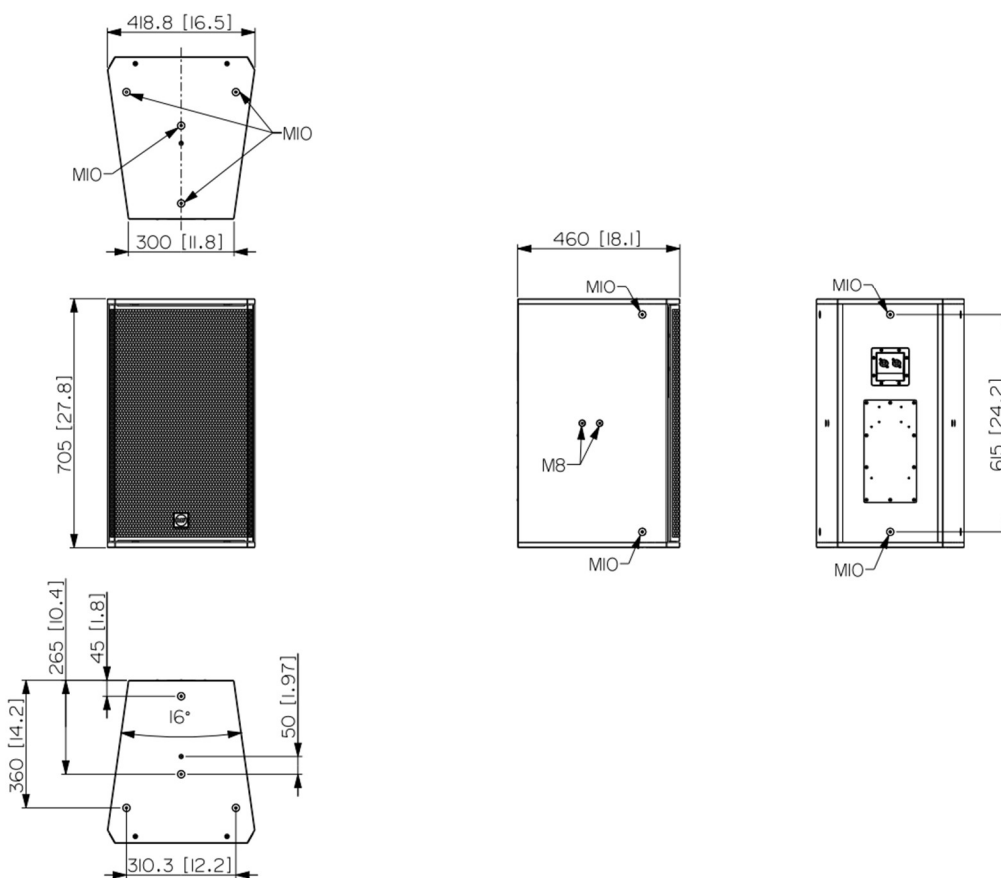

スピーカーユニット

HF	1 × 1.4 インチネオジム, 4.0 インチボイスコイル
LF	1 × 15 インチネオジム, 4.0 インチボイスコイル

入出力部

入力接続	Amphenol eco/mate IP 67
出力接続	Amphenol eco/mate IP 67

準拠規格

IP 保護等級	IP 55
---------	-------

物理特性

エンクロージャー材質	パーティ製合板
金具	4 × M8, 14 × M10
グリル	防水加工保護付きスチール製
色	黒 (RAL 9005)

サイズ

寸法 (H×W×D)	705 × 418.8 × 460 mm
質量	32.5 kg

●2D 線画

●パーツナンバー

13000803 COMPACT C 45 WP 8Ω 700W RMS, 15", 1.4" (4.0" v.c), 2 ウェイパッシブスピーカー 黒

●アクセサリ

水平ブラケット

13360706 HBR60706 水平ブラケット (ペア) 黒