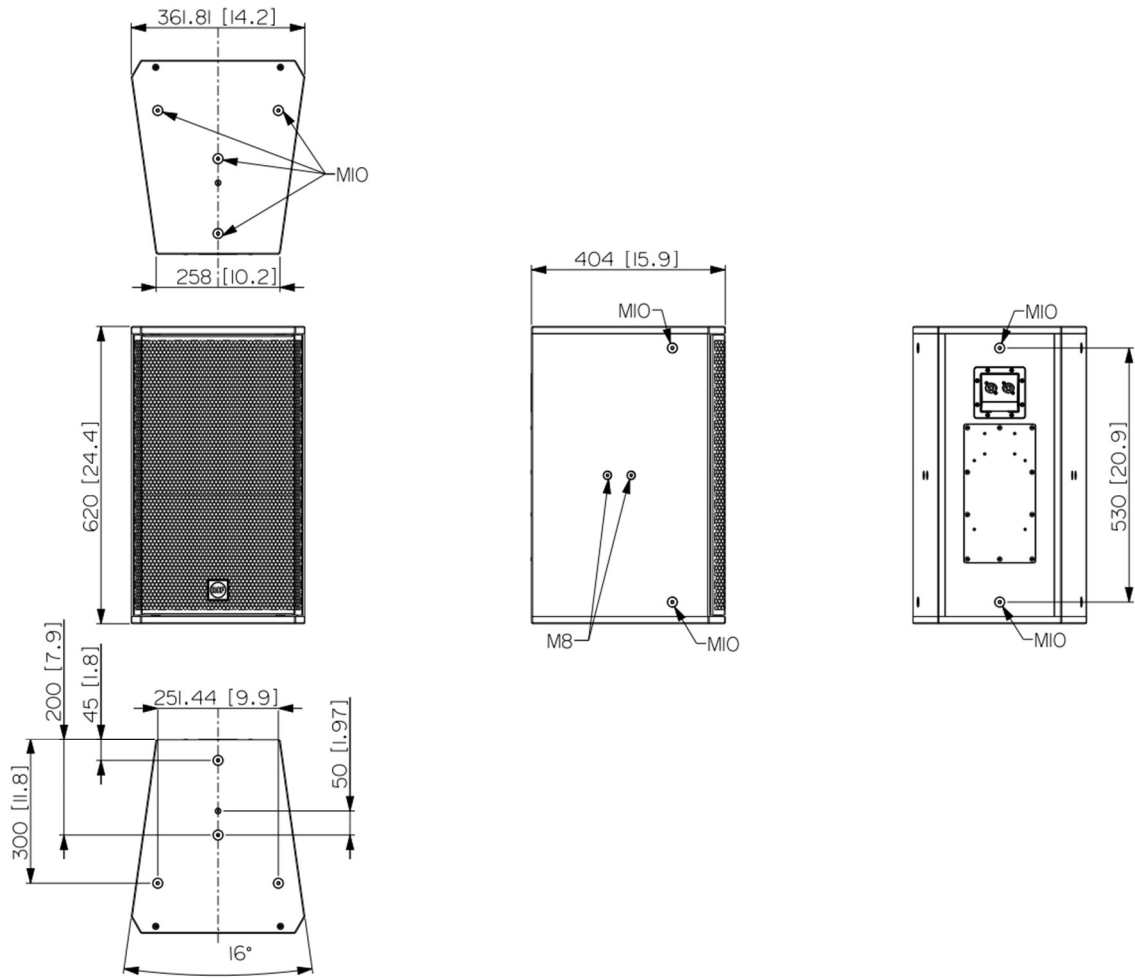

スピーカーユニット

HF	1 × 1.4 インチネオジム, 3.0 インチボイスコイル
LF	1 × 12 インチネオジム, 3.5 インチボイスコイル

入出力部

入力接続	Amphenol eco/mate IP 67
出力接続	Amphenol eco/mate IP 67

準拠規格

IP 保護等級	IP 55
---------	-------

物理特性

エンクロージャー材質	パーティ製合板
取付け金具	4 × M8、14 × M10
グリル	防水加工のスチール製
色	黒 (RAL 9005)

サイズ

寸法 (H × W × D)	620 × 361.8 × 404 mm
質量	23.5 kg

●2D 線画

●パーツナンバー

13000911 COMPACT C 32 WP 8Ω 600W RMS, 12", 1.4" (3.0" v.c), 全天候型 2 ウェイパッシブスピーカー 黒

●アクセサリ

フライングブラケット

13360742 FLB60742 サスペンションブラケット 黒