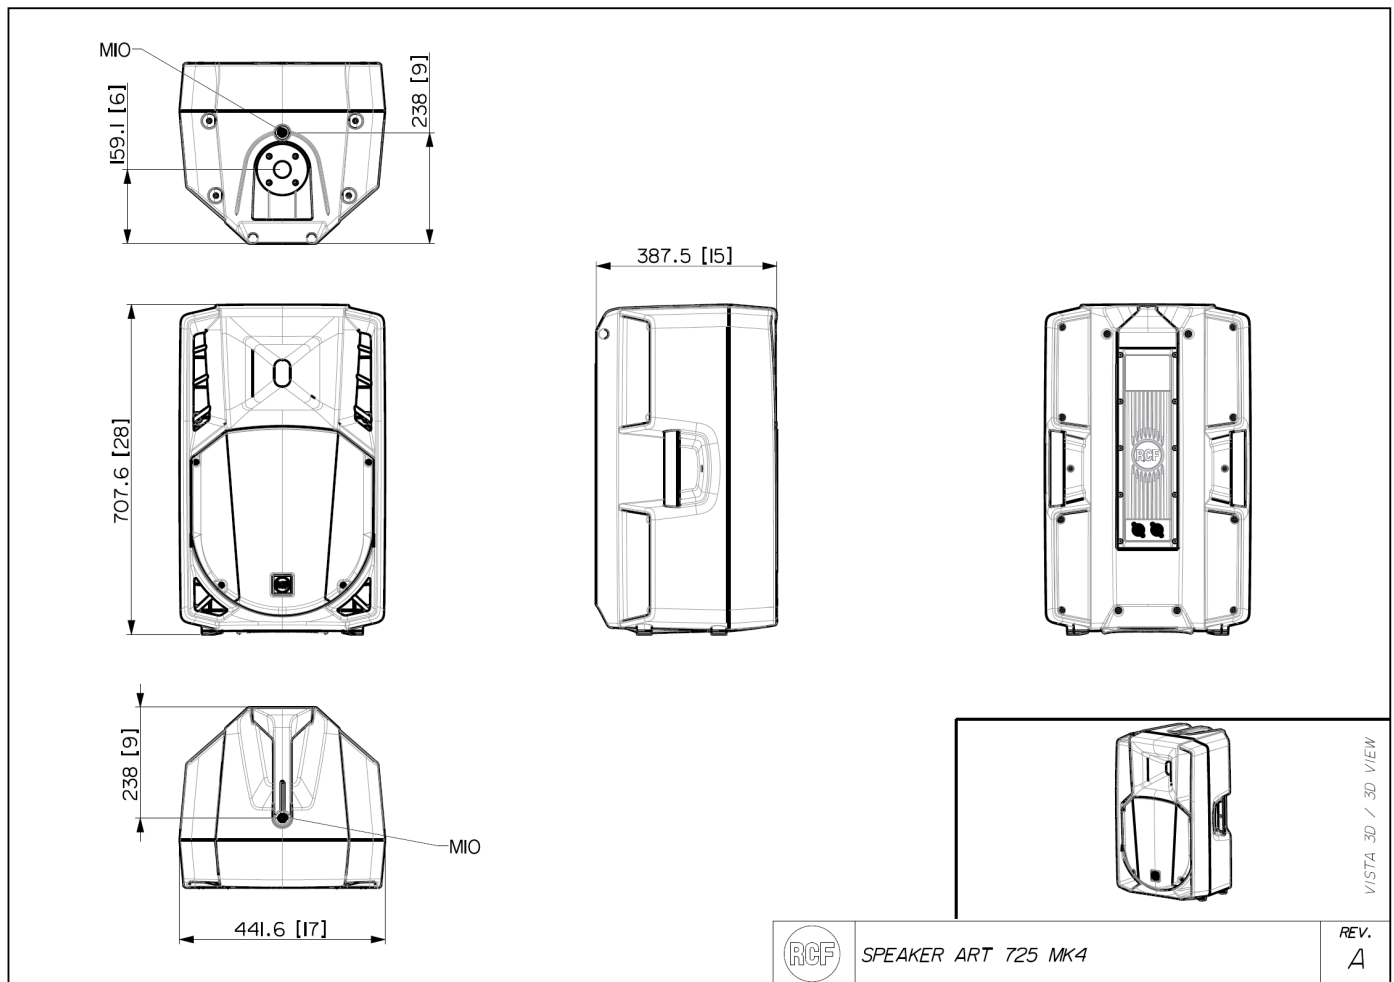

●寸法図

●別売アクセサリ

- ART725 COVER   ART715/ART735/ART745 用スピーカーカバー
- AC ART715 H-BR   ART715/ART725/ART735/ART745 用水平ブラケット (2個1組/2本用)