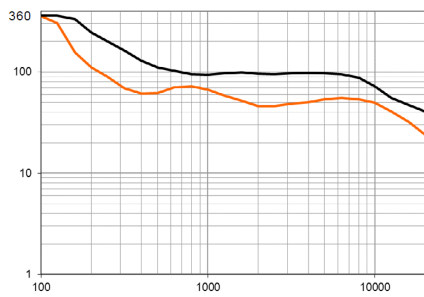

位相特性 - リニアリティ

MKD1294

MKD1264

放射幅 ■=垂直 ■=水平

MKD1294

MKD1264

周波数特性 ■=LFプロセス済 ■=HFプロセス済 ■=全体プロセス済み

MKD1294