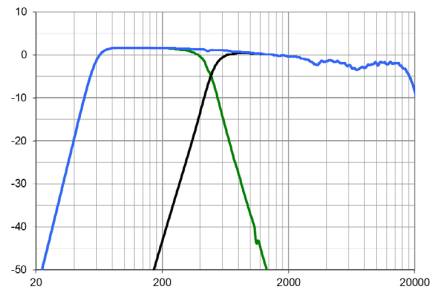

位相特性 - リニアリティ

MKD1294

MKD1264

放射幅 ■=垂直 ■=水平

MKD1294

MKD1264

周波数特性 ■=LFプロセス済 ■=HFプロセス済 ■=全体プロセス済み

MKD1294