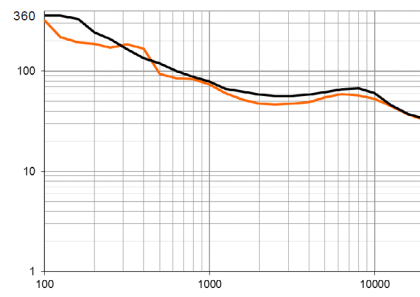

位相特性 - リニアリティ

MKD1294

MKD1264

放射幅 ■=垂直 ■=水平

MKD1294

MKD1264

周波数特性 ■=LFプロセス済 ■=HFプロセス済 ■=全体プロセス済み

MKD1294