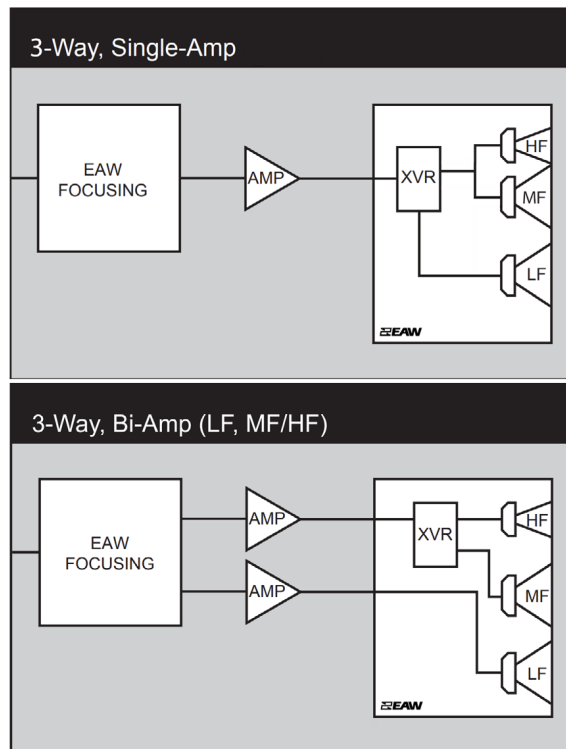

MKD1294

3 ウェイフルレンジスピーカー

優れた指向性コントロールおよび忠実な音源再生を実現する固定設備向けラウドスピーカーです。QXシリーズの設計理念を活かして、中心には回転可能な大型ホーンを搭載した高効率の高域コアキシャルドライバーを配置し、それを囲むように2基の12インチウーファーを配置しています。

●仕様

機器性能	
最大 SPL (12 dB クレストファクター)	145 dB
最大 SPL (6 dB クレストファクター)	139 dB
再生周波数帯域	47 Hz – 20 kHz
公称放射幅	水平 90° × 垂直 45°
公称フェーズ	適切なハイパスフィルターから±15°
入力インピーダンス	LF = 8Ω, HF = 8Ω, LF/HF = 8Ω
加速寿命試験	
LF/MF/HF	1200W @ 8Ω
LF	1200W @ 8Ω
MF/HF	140W @ 8Ω
ユニット構成	
LF	12"コーン, 3"ボイスコイル, バスレフ × 2
MF	2"口径, 4"ボイスコイル, コンプレッションミッドレンジ, ホーンロード × 1
HF	2"口径, 2.5"コンプレッションドライバー, ホーンロード × 1
動作モード	パッシブ, バイアンプ
物理仕様	
リギング	M10 マウンティングポイント × 12
寸法 (H×W×D)	813 × 520 × 530 mm
質量	47.2 kg
梱包質量	57 kg
マウントアクセサリ	U ブラケット, M10 アイボルトキット
入力端子	ターミナルブロック
製品情報	
品番	黒: 2070516-90 白: 2071182-90 WP (防滴モデル, 黒) : 2070524-90
アクセサリ	M10 アイボルトキット – 0028272 [PA-A2 EYEBOLT KIT (4 PER)] U ブラケット, 黒 – 2071007 U ブラケット, 白 – 2071204

●入力パネル

●ダイアグラム

www.eaw.com	
TITLE: DWG CUSTOMER MKD1200 SERIES	
A	SHEET 1 OF 1
SCALE: 0.080	
UNLESS OTHERWISE SPECIFIED: ALL DIMENSIONS ARE IN INCHES DUAL (MM) DIMENSIONS FOR REF ONLY	
TOLERANCE IN INCHES LINEAR: ±0.015 in / ±0.3 mm ANGLES: ±1°	
(X XX) = REF DIMS NO TOLERANCE IMPLIED	
TSC = THEORETICAL SHARP CORNER DIMENSIONS ACROSS CENTERLINES TO BE SYMMETRICAL	
THIRD ANGLE PROJECTION	
THE INFORMATION CONTAINED HEREIN IS PROPRIETARY AND CONFIDENTIAL PROPERTY OF EAW ALL RIGHTS RESERVED	
DRAWING NUMBER: 2071085-CD	
REVISION: A	

位相特性 - リニアリティ

MKD1294

MKD1264

放射幅 ■=垂直 ■=水平

MKD1294

MKD1264

周波数特性 ■=LFプロセス済 ■=HFプロセス済 ■=全体プロセス済み

MKD1294