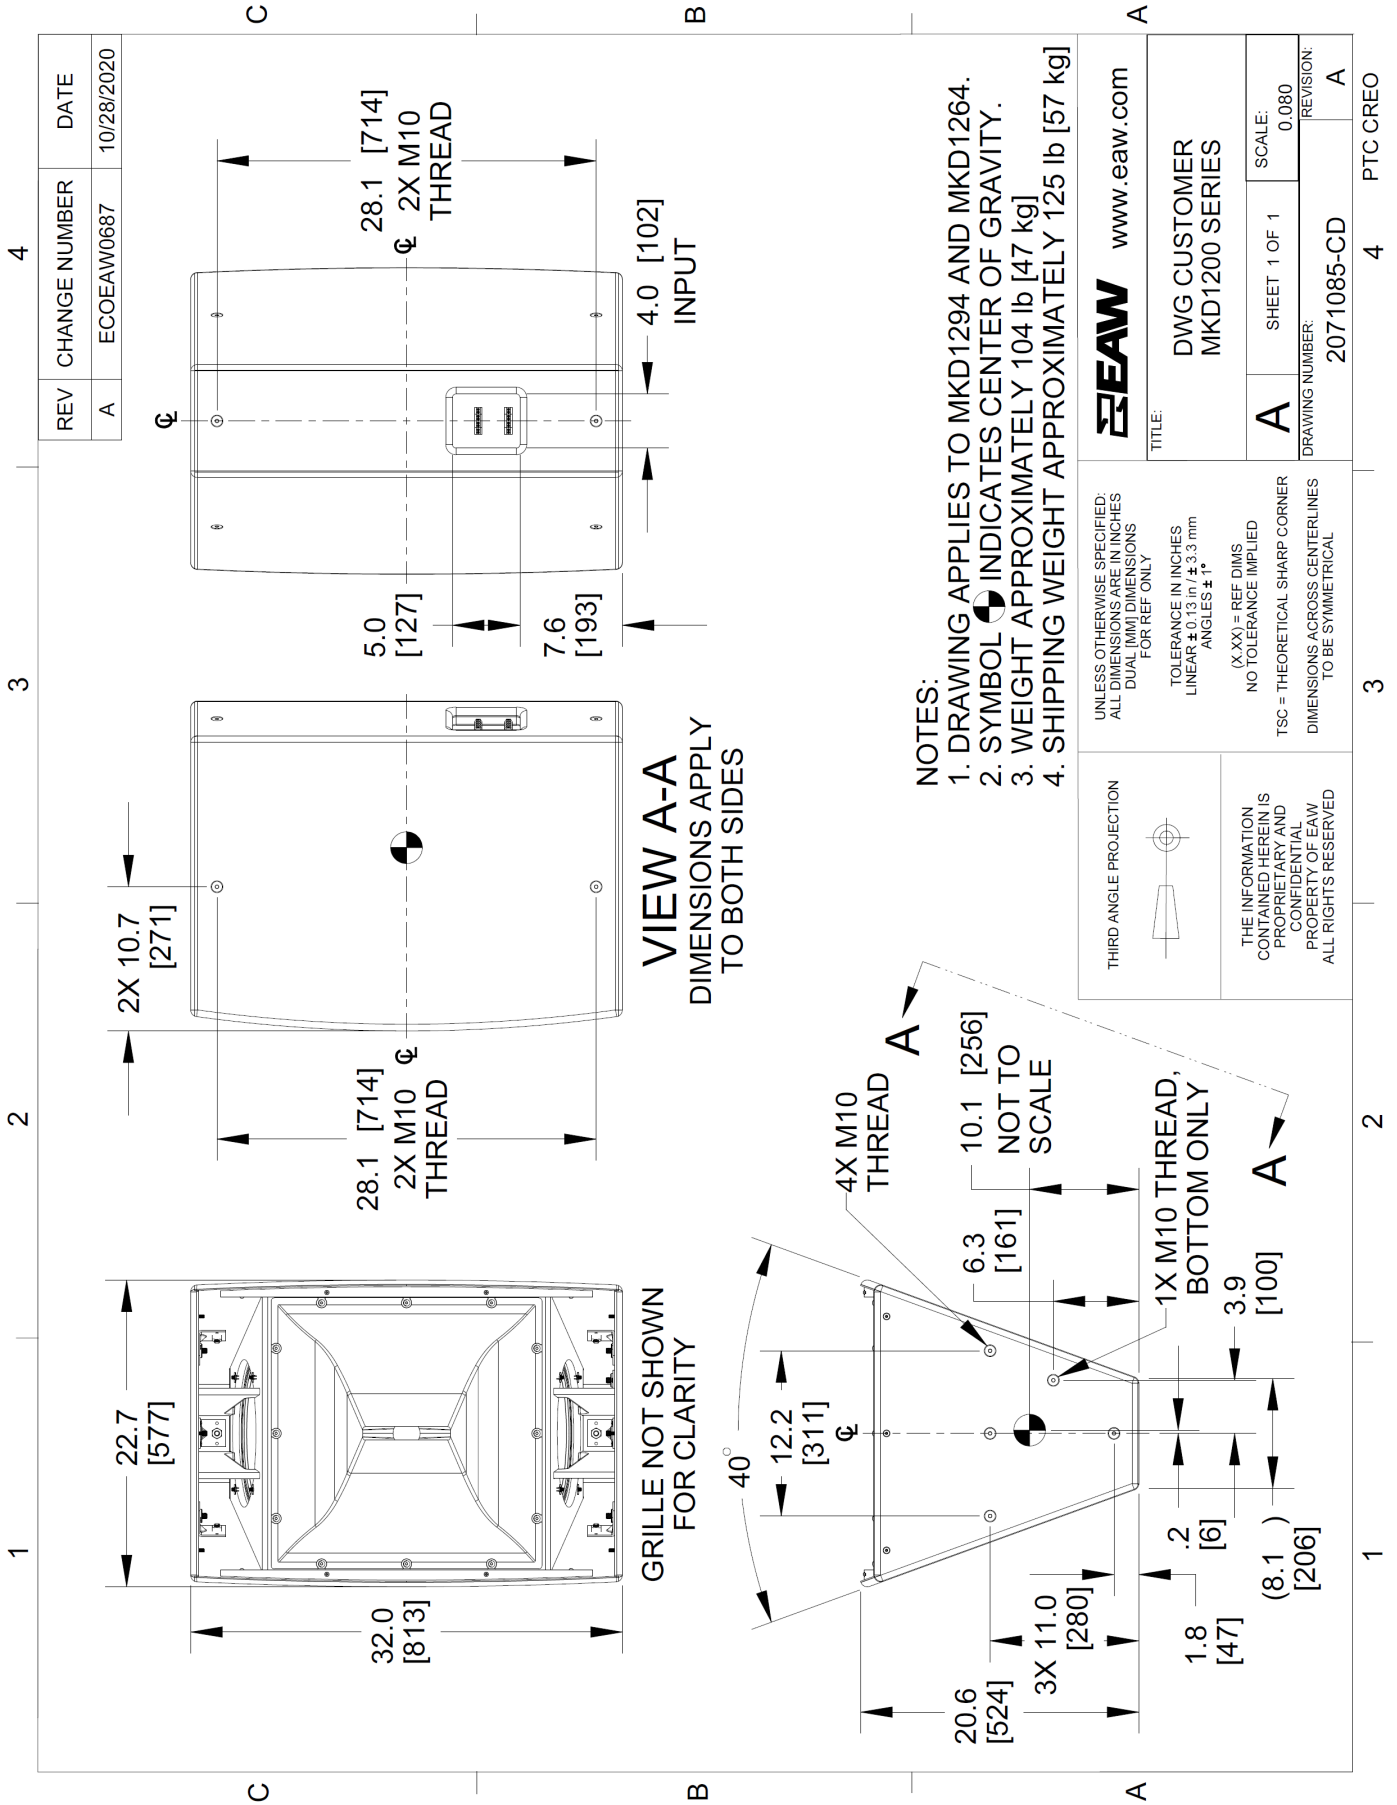

MKD1294

3 ウェイフルレンジスピーカー

優れた指向性コントロールおよび忠実な音源再生を実現する固定設備向けラウドスピーカーです。QXシリーズの設計理念を活かして、中心には回転可能な大型ホーンを搭載した高効率の高域コアキシャルドライバーを配置し、それを囲むように2基の12インチウーファーを配置しています。

●仕様

機器性能	
最大 SPL (12 dB クレストファクター)	145 dB
最大 SPL (6 dB クレストファクター)	139 dB
再生周波数帯域	47 Hz – 20 kHz
公称放射幅	水平 90° × 垂直 45°
公称フェーズ	適切なハイパスフィルターから±15°
入力インピーダンス	LF = 8Ω, HF = 8Ω, LF/HF = 8Ω
加速寿命試験	
LF/MF/HF	1200W @ 8Ω
LF	1200W @ 8Ω
MF/HF	140W @ 8Ω
ユニット構成	
LF	12"コーン, 3"ボイスコイル, バスレフ × 2
MF	2"口径, 4"ボイスコイル, コンプレッションミッドレンジ, ホーンロード × 1
HF	2"口径, 2.5"コンプレッションドライバー, ホーンロード × 1
動作モード	パッシブ, バイアンプ
物理仕様	
リギング	M10 マウンティングポイント × 12
寸法 (H×W×D)	813 × 520 × 530 mm
質量	47.2 kg
梱包質量	57 kg
マウントアクセサリ	U ブラケット, M10 アイボルトキット
入力端子	ターミナルブロック
製品情報	
品番	黒: 2070516-90 白: 2071182-90 WP (防滴モデル, 黒) : 2070524-90
アクセサリ	M10 アイボルトキット – 0028272 [PA-A2 EYEBOLT KIT (4 PER)] U ブラケット, 黒 – 2071007 U ブラケット, 白 – 2071204

●入力パネル

●ダイアグラム

www.eaw.com	
TITLE: DWG CUSTOMER MKD1200 SERIES	
A	SHEET 1 OF 1
SCALE: 0.080	
UNLESS OTHERWISE SPECIFIED: ALL DIMENSIONS ARE IN INCHES DUAL (MM) DIMENSIONS FOR REF ONLY	
TOLERANCE IN INCHES LINEAR: ±0.015 in / ±0.3 mm ANGLES: ±1°	
(X XX) = REF DIMS NO TOLERANCE IMPLIED	
TSC = THEORETICAL SHARP CORNER DIMENSIONS ACROSS CENTERLINES TO BE SYMMETRICAL	
THIRD ANGLE PROJECTION	
THE INFORMATION CONTAINED HEREIN IS PROPRIETARY AND CONFIDENTIAL PROPERTY OF EAW ALL RIGHTS RESERVED	
DRAWING NUMBER: 2071085-CD	
REVISION: A	

位相特性 - リニアリティ

MKD1294

MKD1264

放射幅 ■=垂直 ■=水平

MKD1294

MKD1264

周波数特性 ■=LFプロセス済 ■=HFプロセス済 ■=全体プロセス済み

MKD1294

MKD1264