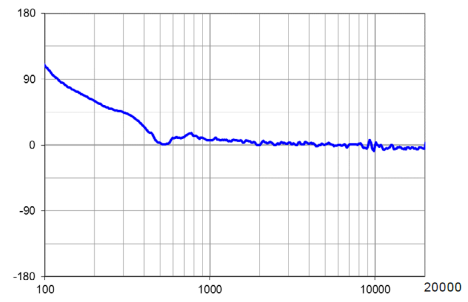

MKD1294

3 ウェイフルレンジスピーカー

優れた指向性コントロールおよび忠実な音源再生を実現する固定設備向けラウドスピーカーです。QXシリーズの設計理念を活かして、中心には回転可能な大型ホーンを搭載した高効率の高域コアキシャルドライバーを配置し、それを囲むように2基の12インチウーファーを配置しています。

●仕様

機器性能	
最大 SPL (12 dB クレストファクター)	145 dB
最大 SPL (6 dB クレストファクター)	139 dB
再生周波数帯域	47 Hz – 20 kHz
公称放射幅	水平 90° × 垂直 45°
公称フェーズ	適切なハイパスフィルターから±15°
入力インピーダンス	LF = 8Ω, HF = 8Ω, LF/HF = 8Ω
加速寿命試験	
LF/MF/HF	1200W @ 8Ω
LF	1200W @ 8Ω
MF/HF	140W @ 8Ω
ユニット構成	
LF	12"コーン, 3"ボイスコイル, バスレフ × 2
MF	2"口径, 4"ボイスコイル, コンプレッションミッドレンジ, ホーンロード × 1
HF	2"口径, 2.5"コンプレッションドライバー, ホーンロード × 1
動作モード	パッシブ, バイアンプ
物理仕様	
リギング	M10 マウンティングポイント × 12
寸法 (H×W×D)	813 × 520 × 530 mm
質量	47.2 kg
梱包質量	57 kg
マウントアクセサリ	U ブラケット, M10 アイボルトキット
入力端子	ターミナルブロック
製品情報	
品番	黒: 2070516-90 白: 2071182-90 WP (防滴モデル, 黒) : 2070524-90
アクセサリ	M10 アイボルトキット – 0028272 [PA-A2 EYEBOLT KIT (4 PER)] U ブラケット, 黒 – 2071007 U ブラケット, 白 – 2071204

●入力パネル

●ダイアグラム

www.eaw.com	
TITLE: DWG CUSTOMER MKD1200 SERIES	
A	SHEET 1 OF 1
SCALE: 0.080	
UNLESS OTHERWISE SPECIFIED: ALL DIMENSIONS ARE IN INCHES DUAL (MM) DIMENSIONS FOR REF ONLY	
TOLERANCE IN INCHES LINEAR: ±0.015 in / ±0.3 mm ANGLES: ±1°	
(X XX) = REF DIMS NO TOLERANCE IMPLIED	
TSC = THEORETICAL SHARP CORNER DIMENSIONS ACROSS CENTERLINES TO BE SYMMETRICAL	
THIRD ANGLE PROJECTION	
THE INFORMATION CONTAINED HEREIN IS PROPRIETARY AND CONFIDENTIAL PROPERTY OF EAW ALL RIGHTS RESERVED	
DRAWING NUMBER: 2071085-CD	
REVISION: A	

位相特性 - リニアリティ

MKD1294

MKD1264

放射幅 ■=垂直 ■=水平

MKD1294

MKD1264

周波数特性 ■=LFプロセス済 ■=HFプロセス済 ■=全体プロセス済み

MKD1294