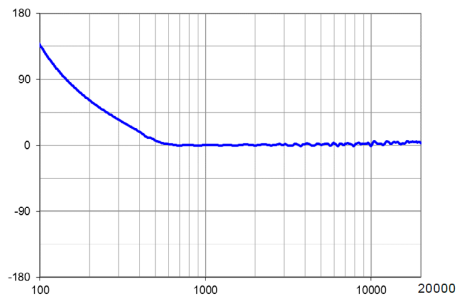

MKD1294

3 ウェイフルレンジスピーカー

優れた指向性コントロールおよび忠実な音源再生を実現する固定設備向けラウドスピーカーです。QXシリーズの設計理念を活かして、中心には回転可能な大型ホーンを搭載した高効率の高域コアキシャルドライバーを配置し、それを囲むように2基の12インチウーファーを配置しています。

●仕様

機器性能	
最大 SPL (12 dB クレストファクター)	145 dB
最大 SPL (6 dB クレストファクター)	139 dB
再生周波数帯域	47 Hz – 20 kHz
公称放射幅	水平 90° × 垂直 45°
公称フェーズ	適切なハイパスフィルターから±15°
入力インピーダンス	LF = 8Ω, HF = 8Ω, LF/HF = 8Ω
加速寿命試験	
LF/MF/HF	1200W @ 8Ω
LF	1200W @ 8Ω
MF/HF	140W @ 8Ω
ユニット構成	
LF	12"コーン, 3"ボイスコイル, バスレフ × 2
MF	2"口径, 4"ボイスコイル, コンプレッションミッドレンジ, ホーンロード × 1
HF	2"口径, 2.5"コンプレッションドライバー, ホーンロード × 1
動作モード	パッシブ, バイアンプ
物理仕様	
リギング	M10 マウンティングポイント × 12
寸法 (H×W×D)	813 × 520 × 530 mm
質量	47.2 kg
梱包質量	57 kg
マウントアクセサリ	U ブラケット, M10 アイボルトキット
入力端子	ターミナルブロック
製品情報	
品番	黒: 2070516-90 白: 2071182-90 WP (防滴モデル, 黒) : 2070524-90
アクセサリ	M10 アイボルトキット – 0028272 [PA-A2 EYEBOLT KIT (4 PER)] U ブラケット, 黒 – 2071007 U ブラケット, 白 – 2071204

●入力パネル

●ダイアグラム

www.eaw.com	
TITLE: DWG CUSTOMER MKD1200 SERIES	
A	SHEET 1 OF 1
SCALE: 0.080	
UNLESS OTHERWISE SPECIFIED: ALL DIMENSIONS ARE IN INCHES DUAL (MM) DIMENSIONS FOR REF ONLY	
TOLERANCE IN INCHES LINEAR: ±0.015 in / ±0.3 mm ANGLES: ±1°	
(X XX) = REF DIMS NO TOLERANCE IMPLIED	
TSC = THEORETICAL SHARP CORNER DIMENSIONS ACROSS CENTERLINES TO BE SYMMETRICAL	
THIRD ANGLE PROJECTION	
THE INFORMATION CONTAINED HEREIN IS PROPRIETARY AND CONFIDENTIAL PROPERTY OF EAW ALL RIGHTS RESERVED	
DRAWING NUMBER: 2071085-CD	
REVISION: A	

位相特性 - リニアリティ

MKD1294

MKD1264

放射幅 ■=垂直 ■=水平

MKD1294

MKD1264

周波数特性 ■=LFプロセス済 ■=HFプロセス済 ■=全体プロセス済み

MKD1294