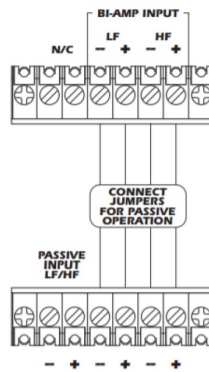

MKD1294

3 ウェイフルレンジスピーカー

優れた指向性コントロールおよび忠実な音源再生を実現する固定設備向けラウドスピーカーです。QXシリーズの設計理念を活かして、中心には回転可能な大型ホーンを搭載した高効率の高域コアキシャルドライバーを配置し、それを囲むように2基の12インチウーファーを配置しています。

●仕様

機器性能	
最大 SPL (12 dB クレストファクター)	145 dB
最大 SPL (6 dB クレストファクター)	139 dB
再生周波数帯域	47 Hz – 20 kHz
公称放射幅	水平 90° × 垂直 45°
公称フェーズ	適切なハイパスフィルターから±15°
入力インピーダンス	LF = 8Ω, HF = 8Ω, LF/HF = 8Ω
加速寿命試験	
LF/MF/HF	1200W @ 8Ω
LF	1200W @ 8Ω
MF/HF	140W @ 8Ω
ユニット構成	
LF	12"コーン, 3"ボイスコイル, バスレフ × 2
MF	2"口径, 4"ボイスコイル, コンプレッションミッドレンジ, ホーンロード × 1
HF	2"口径, 2.5"コンプレッションドライバー, ホーンロード × 1
動作モード	パッシブ, バイアンプ
物理仕様	
リギング	M10 マウンティングポイント × 12
寸法 (H×W×D)	813 × 520 × 530 mm
質量	47.2 kg
梱包質量	57 kg
マウントアクセサリ	U ブラケット, M10 アイボルトキット
入力端子	ターミナルブロック
製品情報	
品番	黒: 2070516-90 白: 2071182-90 WP (防滴モデル, 黒) : 2070524-90
アクセサリ	M10 アイボルトキット – 0028272 [PA-A2 EYEBOLT KIT (4 PER)] U ブラケット, 黒 – 2071007 U ブラケット, 白 – 2071204

●入力パネル

●ダイアグラム

www.eaw.com	
TITLE: DWG CUSTOMER MKD1200 SERIES	
A	SHEET 1 OF 1
SCALE: 0.080	
UNLESS OTHERWISE SPECIFIED: ALL DIMENSIONS ARE IN INCHES DUAL (MM) DIMENSIONS FOR REF ONLY	
TOLERANCE IN INCHES LINEAR: ±0.015 in / ±0.3 mm ANGLES: ±1°	
(X XX) = REF DIMS NO TOLERANCE IMPLIED	
TSC = THEORETICAL SHARP CORNER DIMENSIONS ACROSS CENTERLINES TO BE SYMMETRICAL	
THIRD ANGLE PROJECTION	
THE INFORMATION CONTAINED HEREIN IS PROPRIETARY AND CONFIDENTIAL PROPERTY OF EAW ALL RIGHTS RESERVED	
DRAWING NUMBER: 2071085-CD	
REVISION: A	

位相特性 - リニアリティ

MKD1294

MKD1264

放射幅 ■=垂直 ■=水平

MKD1294

MKD1264

周波数特性 ■=LFプロセス済 ■=HFプロセス済 ■=全体プロセス済み

MKD1294