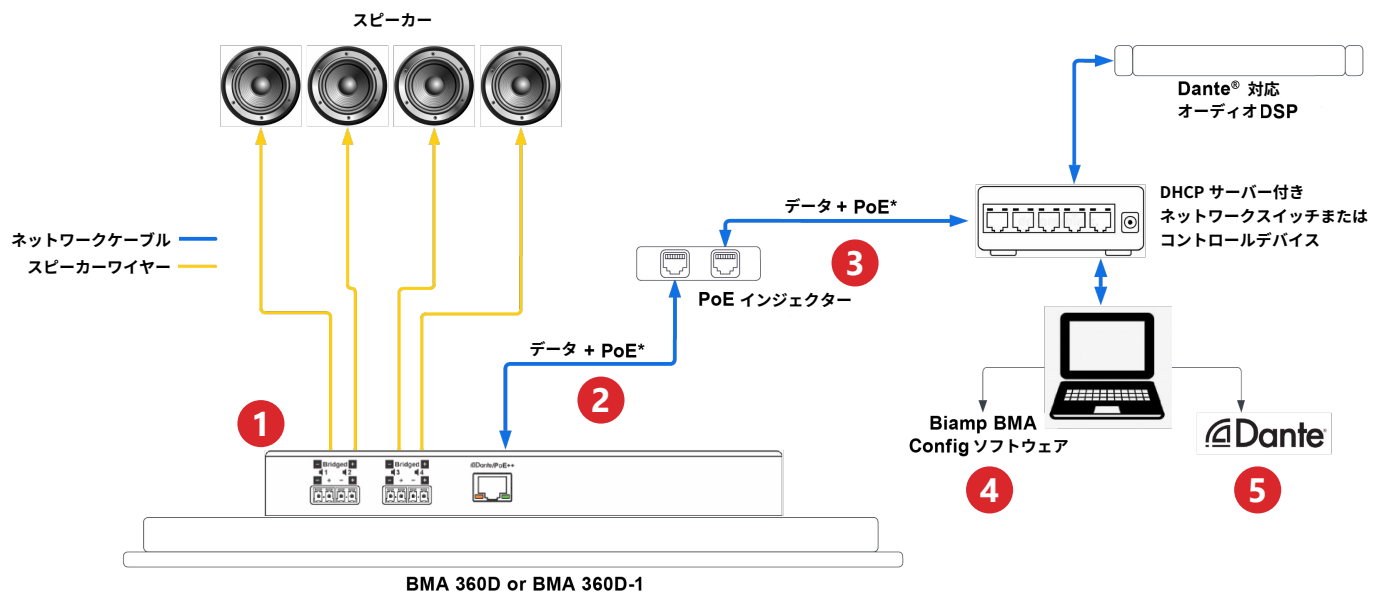

BMA 360D & BMA 360D-I

シーリングタイル取付けビームフォーミングマイク

梱包内容

製品と関連するすべてのパーツが同梱されていることを確認してください。輸送による明らかな破損が確認できる場合、元の箱に製品と梱包材を戻し、配送業者に連絡し検品を受けてください。Biamp は輸送中の損傷に関しては責任を持ちません。

No.	製品	個数
1	BMA 360D (24 in) または BMA 360D-I (600 mm)	1

FAX: 03-5534-6783 Email: repair@otk.co.jp

<p>営業日：月曜日～金曜日 9：00～17：30 休業日：土曜日・日曜日・祝日・年末年始・夏季</p>
--

セットアップ

BMA360D/D-I、スピーカー（任意）、PoE インジェクター、DHCP サーバー付きネットワークスイッチ、コンピューター、Dante 対応オーディオ DSP を下の図のように接続します。

注：PoE インジェクターはネットワークスイッチまたはデータコントロールデバイスがマイクに必要な 36 W の PoE 電力を生成しない場合、またはスピーカーがマイクに接続されている場合にのみ必要です。スピーカーには PoE++ インジェクターからの 90 W を必要とします。

接続

- 1** スピーカーを接続します。使用するスピーカーは 90 W PoE++ インジェクターを必要とします。
- 2** CAT6 ケーブル（別売）を BMA360D/D-I と PoE インジェクターまたは Biamp 製の PoE+ 機能付きコントロールデバイスに接続します。
- 3** （スピーカー付きのシステムのみ）：CAT6 ケーブル（別売）を PoE インジェクターと DHCP サーバー付きネットワークスイッチに接続します。
- 4** BMA360D/D-I ネットワークとオーディオプロパティを Biamp BMA Config ソフトウェアで構成します。
- 5** BMA360D/D-I を他の Dante 対応デバイスに Dante コントローラーを使用して接続します。