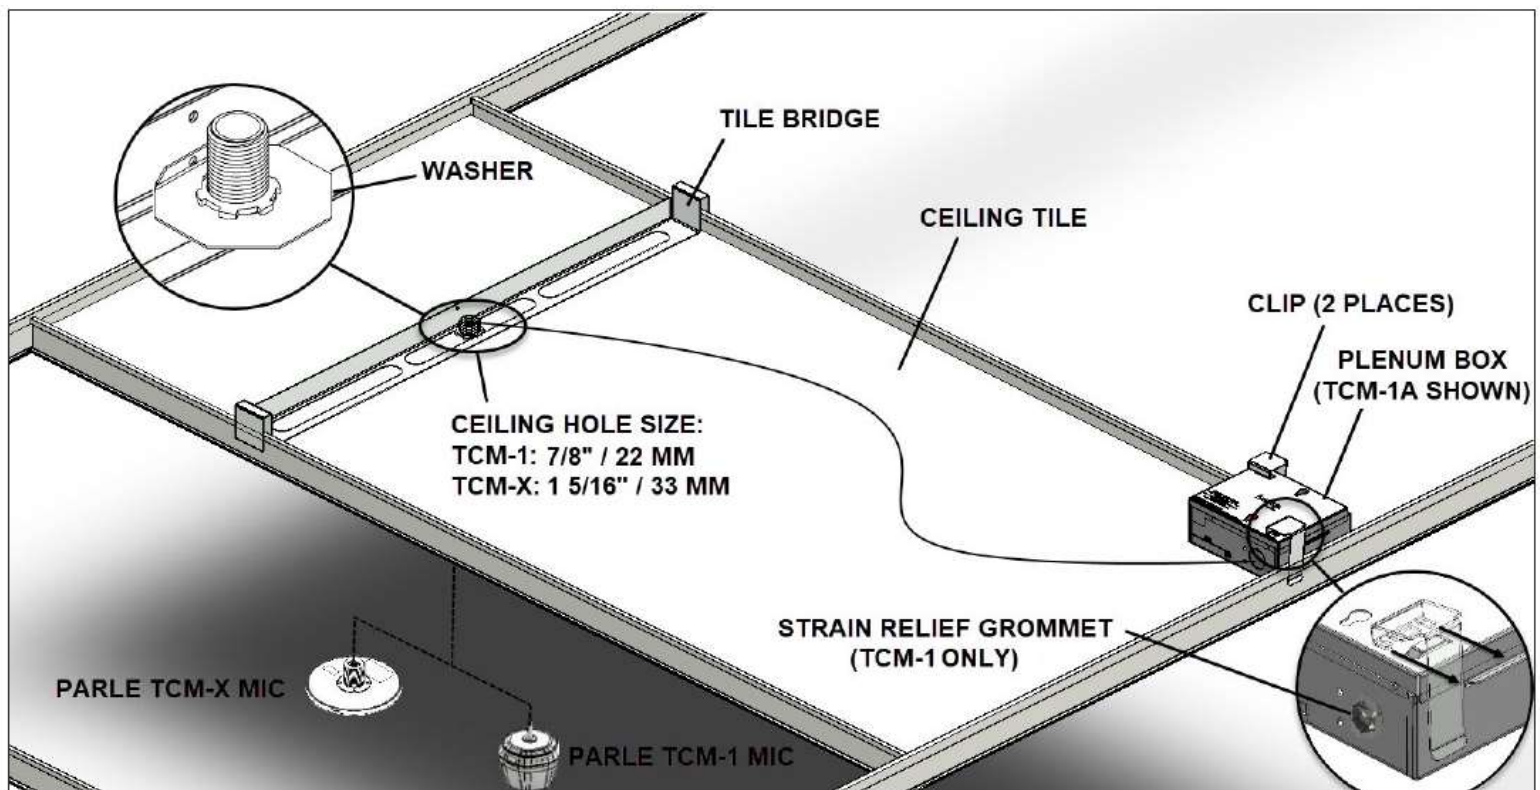

TB-1 TILE BRIDGE

Installation & Operation Guide

biamp.

TB-1 KIT 同梱品:

- 2x TB-1 CLIPS
- 1x TILE BRIDGE

注：タイルブリッジにTCM-1を取り付けるときは、TCM-1に含まれているワッシャーを使用する必要があります。

この機器の設置の詳細については、[www.biamp.com / downloads](http://www.biamp.com/downloads)にアクセスしてください。