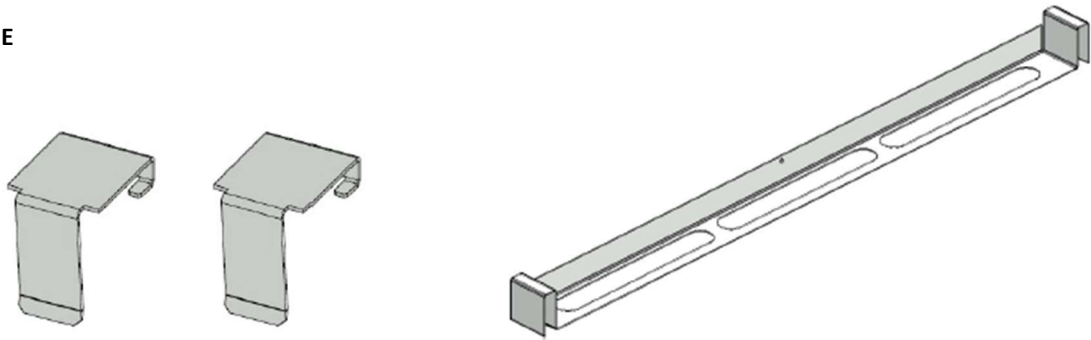

TB-1 TILE BRIDGE

Installation & Operation Guide

biamp.

TB-1 KIT 同梱品:

- 2x TB-1 CLIPS
- 1x TILE BRIDGE

注：タイルブリッジにTCM-1を取り付けるときは、TCM-1に含まれているワッシャーを使用する必要があります。

この機器の設置の詳細については、[www.biamp.com / downloads](http://www.biamp.com/downloads)にアクセスしてください。