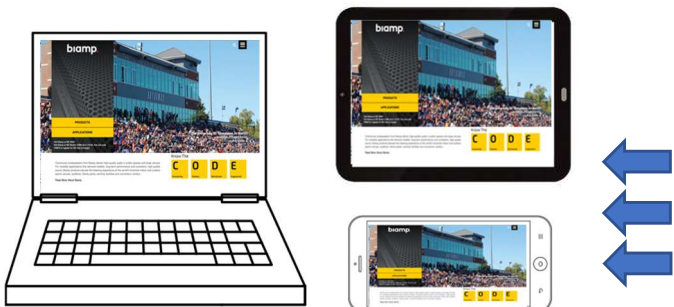

紙ベースの資料共有からデジタル化へ

フリースペースを有効活用

会議室のディスプレイにコンテンツをワイヤレスシェアリングしましょう

自分のPCでディスプレイのコンテンツを受信するだけでなく、複数の参加者のコンテンツを追加したり、表示されたコンテンツに注釈を付けたり、まるでデジタルのホワイトボードのような使い方も可能です。最大で150人と接続する事も可能です！

Presentation

あなた（プレゼンター）のPCのディスプレイ上で表示しているコンテンツを会議室のモニターに送信します。
すでに共有されているコンテンツがある場合は置き換えます。

Add to Presentation

別の会議出席者が会議室のモニターに自分のPCのディスプレイ画面を送信します。プレゼンターによって既に共有されているコンテンツがある場合、さらに、自分のコンテンツも追加で表示させる事が可能です。

※最大6画面を同時に表示可能です。

Receive Presentation

会議室のモニターに表示されているコンテンツをあなたのデバイスに送信します

アノテーション「注釈機能」：デジタルのホワイトボード

基本的なマークアップが利用可能でデジタルのホワイトボードとしての使用が期待されます。

- ・ペン
- ・形状
- ・色
- ・消しゴム

すべての参加者が利用可能でタッチスクリーンもサポートしています。

biamp.

Biamp社 正規代理店

音響特機株式会社