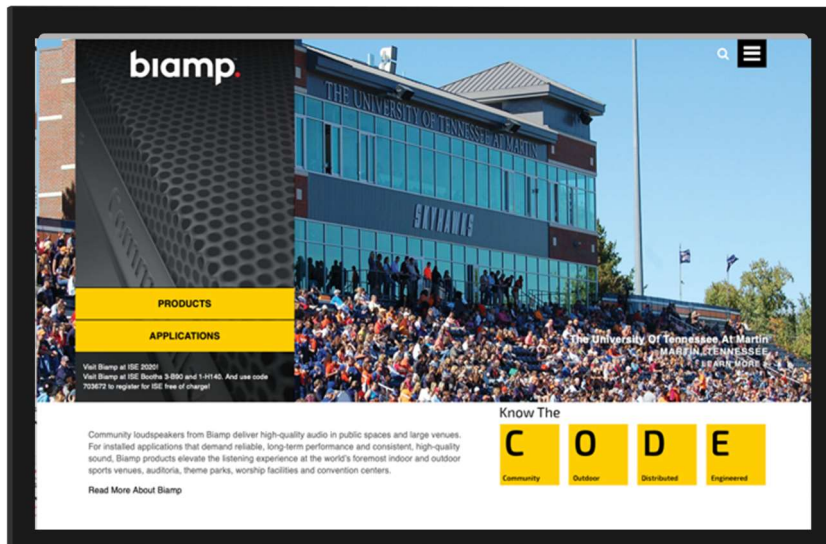

Receive Presentation

会議室のモニターに表示されているコンテンツをあなたのデバイスに送信します