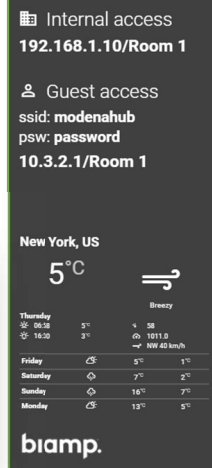

Cable-free collaboration!

debut

Wireless Presentation Systems

Modena Hub

biamp.

ユーザーはWebブラウザまたはAPPから操作が可能です。

ユーザーは基本的にWEBブラウザ上からコンテンツやプレゼンの送受信、ワイヤレスUSBデバイスアクセスといったModena Hubの機能の大抵の機能を使用する事が可能です。APPを使用する場合は、いくつか拡張機能を使用する事が可能です。

Modena Hubは起動時、ディスプレイに右のウェルカム画面が表示されており、ここでIPを確認できます。

WEBブラウザからアクセス

APPからアクセス

Modena Hubのウェルカム画面

Room 1
4321

16:34

Modena Hubはこれからの時代の様々な会社のシチュエーションに柔軟に対応します

WEB会議によるプレゼンをシェア

紙ベースの資料共有からデジタル化へ

フリースペースを有効活用

会議室のディスプレイにコンテンツをワイヤレスシェアリングしましょう

自分のPCでディスプレイのコンテンツを受信するだけでなく、複数の参加者のコンテンツを追加したり、表示されたコンテンツに注釈を付けたり、まるでデジタルのホワイトボードのような使い方も可能です。最大で150人と接続する事も可能です！

Presentation

あなた（プレゼンター）のPCのディスプレイ上で表示しているコンテンツを会議室のモニターに送信します。
すでに共有されているコンテンツがある場合は置き換えます。