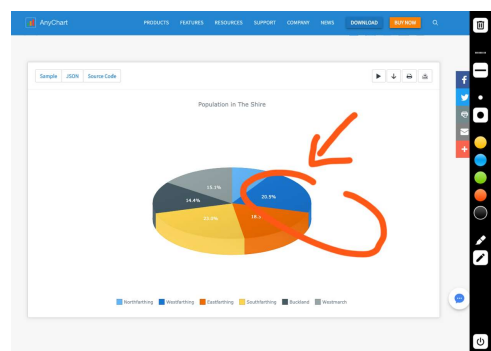

アノテーション「注釈機能」：デジタルのホワイトボード

基本的なマークアップが利用可能でデジタルのホワイトボードとしての使用が期待されます。

- ・ペン
- ・形状
- ・色
- ・消しゴム

すべての参加者が利用可能でタッチスクリーンもサポートしています。

biamp.

Biamp社 正規代理店

音響特機株式会社