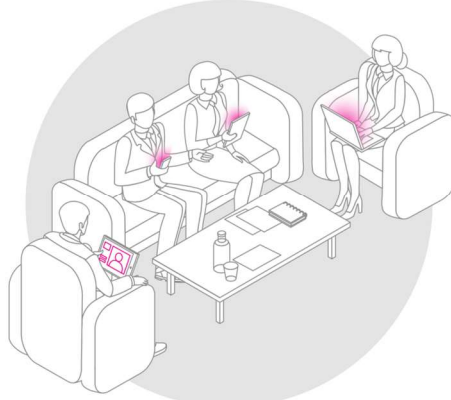

Modena Hubは起動時、ディスプレイに右のウェルカム画面が表示されており、ここでIPを確認できます。

WEBブラウザからアクセス

APPからアクセス

Modena Hubのウェルカム画面

Room 1
4321

16:34

Modena Hubはこれからの時代の様々な会社のシチュエーションに柔軟に対応します

WEB会議によるプレゼンをシェア

紙ベースの資料共有からデジタル化へ

フリースペースを有効活用

会議室のディスプレイにコンテンツをワイヤレスシェアリングしましょう

自分のPCでディスプレイのコンテンツを受信するだけでなく、複数の参加者のコンテンツを追加したり、表示されたコンテンツに注釈を付けたり、まるでデジタルのホワイトボードのような使い方も可能です。最大で150人と接続する事も可能です！

Presentation

あなた（プレゼンター）のPCのディスプレイ上で表示しているコンテンツを会議室のモニターに送信します。
すでに共有されているコンテンツがある場合は置き換えます。

Add to Presentation

別の会議出席者が会議室のモニターに自分のPCのディスプレイ画面を送信します。プレゼンターによって既に共有されているコンテンツがある場合、さらに、自分のコンテンツも追加で表示させる事が可能です。

※最大6画面を同時に表示可能です。

Receive Presentation

会議室のモニターに表示されているコンテンツをあなたのデバイスに送信します

アノテーション「注釈機能」：デジタルのホワイトボード