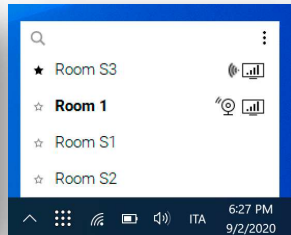

Modena Hubは起動時、ディスプレイに右のウェルカム画面が表示されており、ここでIPを確認できます。

WEBブラウザからアクセス

APPからアクセス

Modena Hubのウェルカム画面

Room 1
4321

16:34

Modena Hubはこれからの時代の様々な会社のシチュエーションに柔軟に対応します

WEB会議によるプレゼンをシェア

紙ベースの資料共有からデジタル化へ

フリースペースを有効活用

会議室のディスプレイにコンテンツをワイヤレスシェアリングしましょう

自分のPCでディスプレイのコンテンツを受信するだけでなく、複数の参加者のコンテンツを追加したり、表示されたコンテンツに注釈を付けたり、まるでデジタルのホワイトボードのような使い方も可能です。最大で150人と接続する事も可能です！

Presentation

あなた（プレゼンター）のPCのディスプレイ上で表示しているコンテンツを会議室のモニターに送信します。
すでに共有されているコンテンツがある場合は置き換えます。

Add to Presentation

別の会議出席者が会議室のモニターに自分のPCのディスプレイ画面を送信します。プレゼンターによって既に共有されているコンテンツがある場合、さらに、自分のコンテンツも追加で表示させる事が可能です。

※最大6画面を同時に表示可能です。

Receive Presentation

会議室のモニターに表示されているコンテンツをあなたのデバイスに送信します

アノテーション「注釈機能」：デジタルのホワイトボード