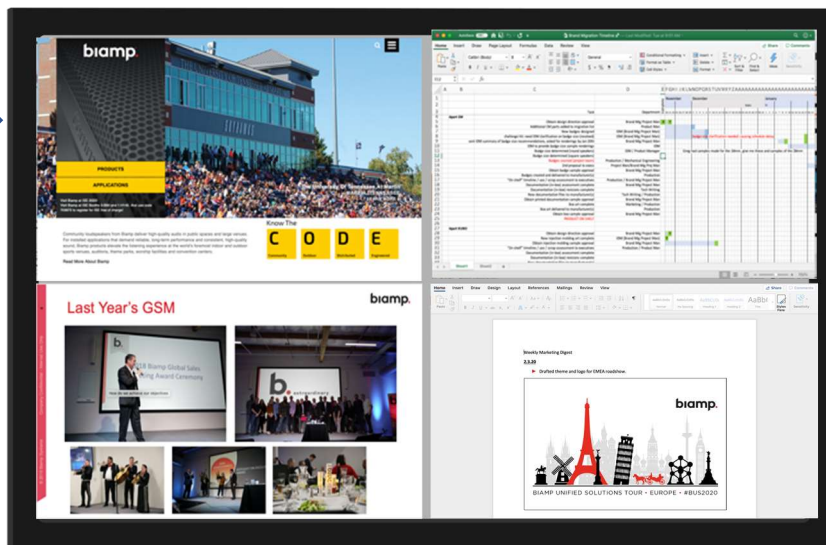

紙ベースの資料共有からデジタル化へ

フリースペースを有効活用

会議室のディスプレイにコンテンツをワイヤレスシェアリングしましょう

自分のPCでディスプレイのコンテンツを受信するだけでなく、複数の参加者のコンテンツを追加したり、表示されたコンテンツに注釈を付けたり、まるでデジタルのホワイトボードのような使い方も可能です。最大で150人と接続する事も可能です！

Presentation

あなた（プレゼンター）のPCのディスプレイ上で表示しているコンテンツを会議室のモニターに送信します。
すでに共有されているコンテンツがある場合は置き換えます。

Add to Presentation

別の会議出席者が会議室のモニターに自分のPCのディスプレイ画面を送信します。プレゼンターによって既に共有されているコンテンツがある場合、さらに、自分のコンテンツも追加で表示させる事が可能です。

※最大6画面を同時に表示可能です。

Receive Presentation

会議室のモニターに表示されているコンテンツをあなたのデバイスに送信します

アノテーション「注釈機能」：デジタルのホワイトボード