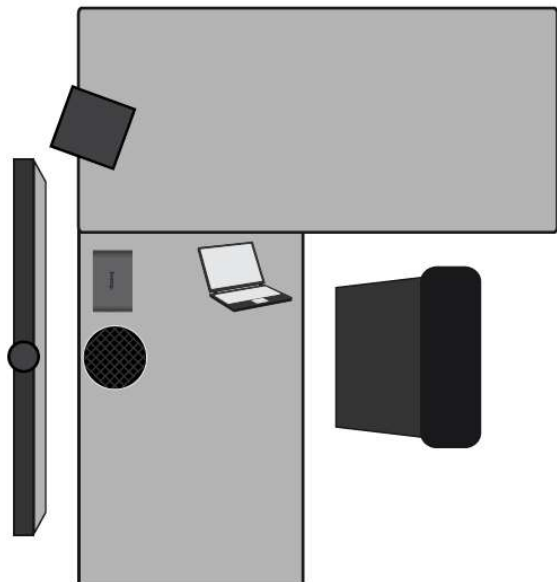

SYSTEM DESIGN GUIDE EXECUTIVE OFFICE

Devio® SCR-20 and Parlé TTM-XEX Tabletop Microphone

システム設計ガイド ~エグゼクティブオフィス例~

Devio®SCR-20およびParléTTM-XEX 卓上マイク使用

Devioには、小規模な会議スペースやハドルルームにも最適なテクノロジーが搭載されています。ParléTTM-XEX Beamtracking™マイクには4つの90度ゾーンがあり、ミーティングスペースを完全に360度カバーできます。または、「End of Tableモード」で設定することで、カバーエリアを180度に制限することもできます。Devioは、スペースのすべてのデバイスと周辺機器をパソコンに接続するハブとして機能し、任意のWEB会議システムのプラットフォームとして会議を機能させます。

SYSTEM DESIGN

FEATURES/BENEFITS

- オーディオおよびビデオ会議用のラップトップへのUSB 3.0ケーブル1本での接続
- 自動追跡型マイク
- ビームフォーミングマイクの為、より話者の音声のみを集音可能
- アコースティックエコーキャンセレーションテクノロジー (AEC) がエコーを低減
- USBを介したマルチモニターをサポート

エグゼクティブオフィスフロアプラン

導入に関する注意

- ビームトラッキングマイクは人間の声に非常に敏感です。Devioは閉鎖された環境で使用するのが最適です。その為、他の人が話しているオープンオフィスのスペースよりは、プライベートスペースで使用して、不要なバックグラウンドを除外します。
- Devioの「End of Table モード」は、マイクの向きに依存します。TTM-Xが正しく位置合わせされ、所定の位置に固定されていることを確認してください。
- DevioのUSBビデオ接続にはDisplayLINKドライバーが必要で、デフォルトでは無効になっています。Devioの詳細設定はWebページまたはSAUソフトウェアを使用して有効にできます。
- Logitech HD Webcam C16は、BiampのDevioサポートチームによって非公式にテストされており、DevioのUSBポートを介してホストコンピューターに接続すると正常に機能することが確認されています。

EQUIPMENT LIST

Quantity	Product	Function
1	Devio SCR-20	ラップトップPCをすべてのオーディオ、ビデオ、USBアクセサリに接続して、リモート作業を強化
1	ParléTTM-XEX卓上マイク	テーブルの端にマイクを設置する場合は「End of Tableモード」にて集音エリアを360度から180度に変更しデスクエリアをカバーします
1	プレゼンテーションディスプレイ	ユーザーが自分のラップトップPCからコンテンツを表示できるようにします
1	Logitech HD Webcam C16	ソフトコーデック会議ソリューションのビデオカメラを提供します。
1	KUBO3-BLスピーカー	オーディオ/ビデオ会議のスピーカー
1	ノートパソコン	USB 3.0ケーブルを使用すると、ユーザーはオーディオとビデオにケーブル1本で接続できます。