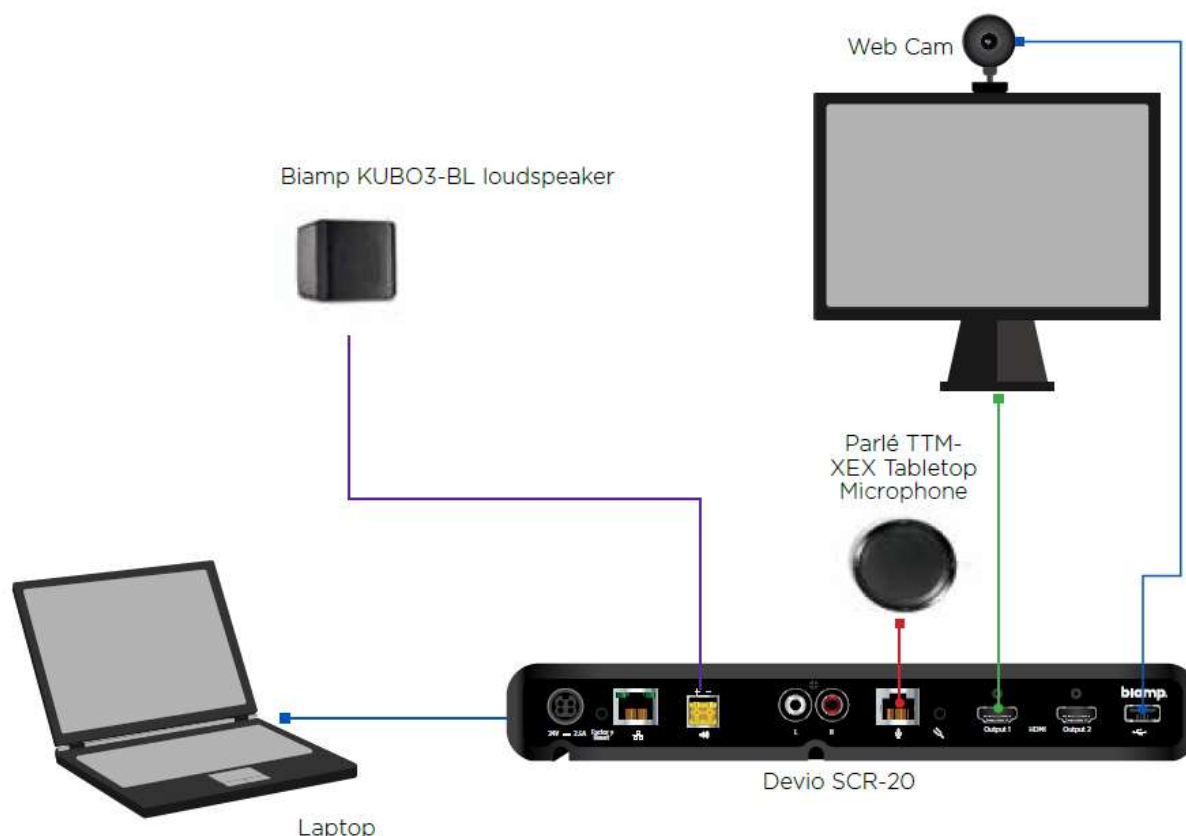

SYSTEM DESIGN GUIDE EXECUTIVE OFFICE

Devio® SCR-20 and Parlé TTM-XEX Tabletop Microphone

システム設計ガイド ~エグゼクティブオフィス例~

Devio®SCR-20およびParléTTM-XEX 卓上マイク使用

Devioには、小規模な会議スペースやハドルルームにも最適なテクノロジーが搭載されています。ParléTTM-XEX Beamtracking™マイクには4つの90度ゾーンがあり、ミーティングスペースを完全に360度カバーできます。または、「End of Tableモード」で設定することで、カバーエリアを180度に制限することもできます。Devioは、スペースのすべてのデバイスと周辺機器をパソコンに接続するハブとして機能し、任意のWEB会議システムのプラットフォームとして会議を機能させます。

SYSTEM DESIGN

FEATURES/BENEFITS

- オーディオおよびビデオ会議用のラップトップへのUSB 3.0ケーブル1本での接続
- 自動追跡型マイク
- ビームフォーミングマイクの為、より話者の音声のみを集音可能
- アコースティックエコーキャンセレーションテクノロジー (AEC) がエコーを低減
- USBを介したマルチモニターをサポート

エグゼクティブオフィスフロアプラン

導入に関する注意

- ビームトラッキングマイクは人間の声に非常に敏感です。Devioは閉鎖された環境で使用するのが最適です。その為、他の人が話しているオープンオフィスのスペースよりは、プライベートスペースで使用して、不要なバックグラウンドを除外します。
- Devioの「End of Table モード」は、マイクの向きに依存します。TTM-Xが正しく位置合わせされ、所定の位置に固定されていることを確認してください。
- DevioのUSBビデオ接続にはDisplayLINKドライバーが必要で、デフォルトでは無効になっています。Devioの詳細設定はWebページまたはSAUソフトウェアを使用して有効にできます。
- Logitech HD Webcam C16は、BiampのDevioサポートチームによって非公式にテストされており、DevioのUSBポートを介してホストコンピューターに接続すると正常に機能することが確認されています。

EQUIPMENT LIST

Quantity	Product	Function
1	Devio SCR-20	ラップトップPCをすべてのオーディオ、ビデオ、USBアクセサリに接続して、リモート作業を強化
1	ParléTTM-XEX卓上マイク	テーブルの端にマイクを設置する場合は「End of Tableモード」にて集音エリアを360度から180度に変更しデスクエリアをカバーします
1	プレゼンテーションディスプレイ	ユーザーが自分のラップトップPCからコンテンツを表示できるようにします
1	Logitech HD Webcam C16	ソフトコーデック会議ソリューションのビデオカメラを提供します。
1	KUBO3-BLスピーカー	オーディオ/ビデオ会議のスピーカー
1	ノートパソコン	USB 3.0ケーブルを使用すると、ユーザーはオーディオとビデオにケーブル1本で接続できます。