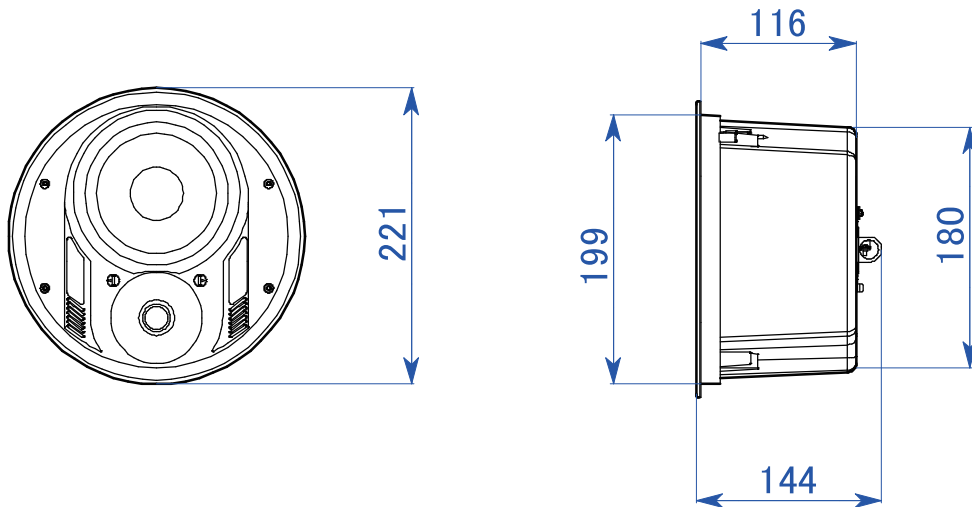

CIS300

●2ウェイシーリングスピーカー

周波数特性	110Hz～20kHz(-3dB)
指向角度	水平:140度(1kHz～6kHz平均) 垂直:124度(1kHz～6kHz平均)
能率	90dB 1W@1m
最大音圧レベル	102dB @1m
許容入力	30W 長時間連続
トランス	70V: 3.7W/7.5W/15W/30W 100V: 7.5W/15W/30W
操作部	ロータリースイッチ1: フルレンジ(70/100V) HPF(70/100V) 16Ω ロータリースイッチ2: 二次側タップ切替
ユニット	LF: 4インチ・ポリプロピレンコンドドライバー×1 HF: 1インチドームツイーター/ウェーブガイド×1
エンクロージャー	2ウェイ フロントロード
前面部素材	UL94V-0に準拠
背面ケース素材	スチール
グリル	ウェザーブルーフコーティング済みパンチングメタル
安全機能	安全ストラップ取付用背面吊り下げリング
入力/出力コネクター	ユーロブロック ターミナル: 入力/ループスルー出力各一式
寸法・重量	本体: φ221×144Dmm 2.8kg 開口寸法: φ199mm
付属品	グリル、サポートレール、C型リング、ユーロブロックコネクター、 開口用テンプレート、塗装用シールド

2004.12

単位 = mm