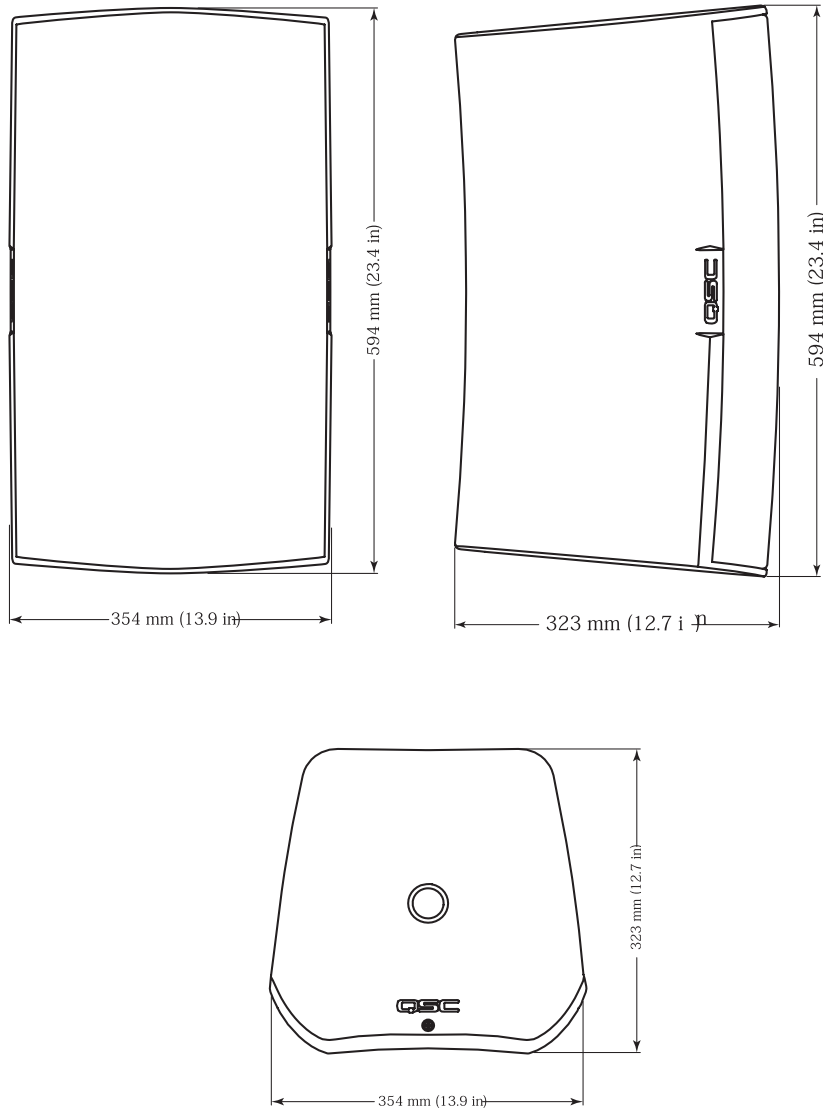

特長

- 12" 耐候性ウーファー
- 最大ピーク SPL 121 dB
- 推奨フィルターポイント：32 Hz ハイパス、24 dB / オクターブ バタワース。100 Hz ローパス、24 dB / オクターブ バタワース
- YMS12 ヨークマウント付属
- オプション M10 キット -C によりインストールの幅を拡張
- 軽量 ABS エンクロージャーは、長期間の耐久性と耐久性を提供
- 密閉された入力パネルカバーと粉体塗装アルミニウムグリルにより耐候性を向上
- IEC60529 IP-54
- ブラック (RAL 9011)
- オンラインで入手可能な EASE、CF2、CAD、および BIM

概要

AcousticDesign™ サーフェスマウントスピーカーは、設計者やインテグレーターの高い要求を満たすため、プレミアム品質の幅広いラインナップを揃えています。これらのスピーカーシステムは、明瞭なオーディオ体験を必要とするインストールのオーディオ再生をサポートします。

インピーダンス / 周波数応答:

寸法:

仕様

周波数範囲	30 ~ 135 Hz ※フリー・フィールド、軸上の感度から -10 デシベル
許容入力 / 最大動作電圧	300W/ 50V (rms) ※ IEC60268-1 ノイズ信号 / 2 時間
能率	90 dB SPL ※軸上、フリーフィールド感度、2.83V、1 メートル
最大出力 (連続)	115dB ※定格ノイズ電圧と感度から算出
最大ピーク SPL	121dB ※定格ノイズ電圧と感度から算出
最大出力 (ピーク)	8 Ω
推奨アンプパワー (プログラム)	600W
LF トランスデューサー	12 " 耐候性紙コーンウーファー 2.5 "/ 64mm ボイスコイル
入力コネクタータイプ	パラレル出力端子付きユーロブロックコネクター
エンクロージャー材料	塗装 ABS ポリマー
グリル材料	粉体塗装アルミニウム
保護等級	IP-54
寸法	H × W × D 594 × 354 × 323 (mm)
重量	13.2 kg
付属品	YMS12 ヨークマウントシステム、ユーロブロックコネクター、入力パネルカバー