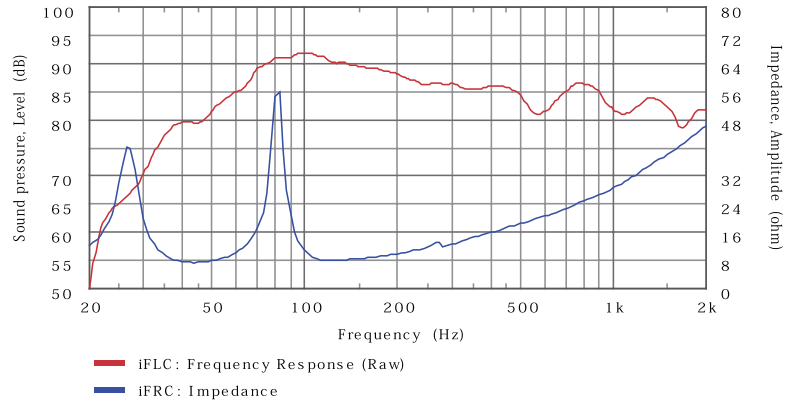

特長

- 12" 耐候性ウーファー
- 最大ピーク SPL 121 dB
- 推奨フィルターポイント：32 Hz ハイパス、24 dB / オクターブ バタワース。100 Hz ローパス、24 dB / オクターブ バタワース
- YMS12 ヨークマウント付属
- オプション M10 キット -C によりインストールの幅を拡張
- 軽量 ABS エンクロージャーは、長期間の耐久性と耐久性を提供
- 密閉された入力パネルカバーと粉体塗装アルミニウムグリルにより耐候性を向上
- IEC60529 IP-54
- ブラック (RAL 9011)
- オンラインで入手可能な EASE、CF2、CAD、および BIM

概要

AcousticDesign™ サーフェスマウントスピーカーは、設計者やインテグレーターの高い要求を満たすため、プレミアム品質の幅広いラインナップを揃えています。これらのスピーカーシステムは、明瞭なオーディオ体験を必要とするインストールのオーディオ再生をサポートします。

インピーダンス / 周波数応答:

寸法:

仕様

周波数範囲	30 ~ 135 Hz ※フリー・フィールド、軸上の感度から -10 デシベル
許容入力 / 最大動作電圧	300W/ 50V (rms) ※ IEC60268-1 ノイズ信号 / 2 時間
能率	90 dB SPL ※軸上、フリーフィールド感度、2.83V、1 メートル
最大出力 (連続)	115dB ※定格ノイズ電圧と感度から算出
最大ピーク SPL	121dB ※定格ノイズ電圧と感度から算出
最大出力 (ピーク)	8 Ω
推奨アンプパワー (プログラム)	600W
LF トランスデューサー	12 " 耐候性紙コーンウーファー 2.5 "/ 64mm ボイスコイル
入力コネクタータイプ	パラレル出力端子付きユーロブロックコネクター
エンクロージャー材料	塗装 ABS ポリマー
グリル材料	粉体塗装アルミニウム
保護等級	IP-54
寸法	H × W × D 594 × 354 × 323 (mm)
重量	13.2 kg
付属品	YMS12 ヨークマウントシステム、ユーロブロックコネクター、入力パネルカバー