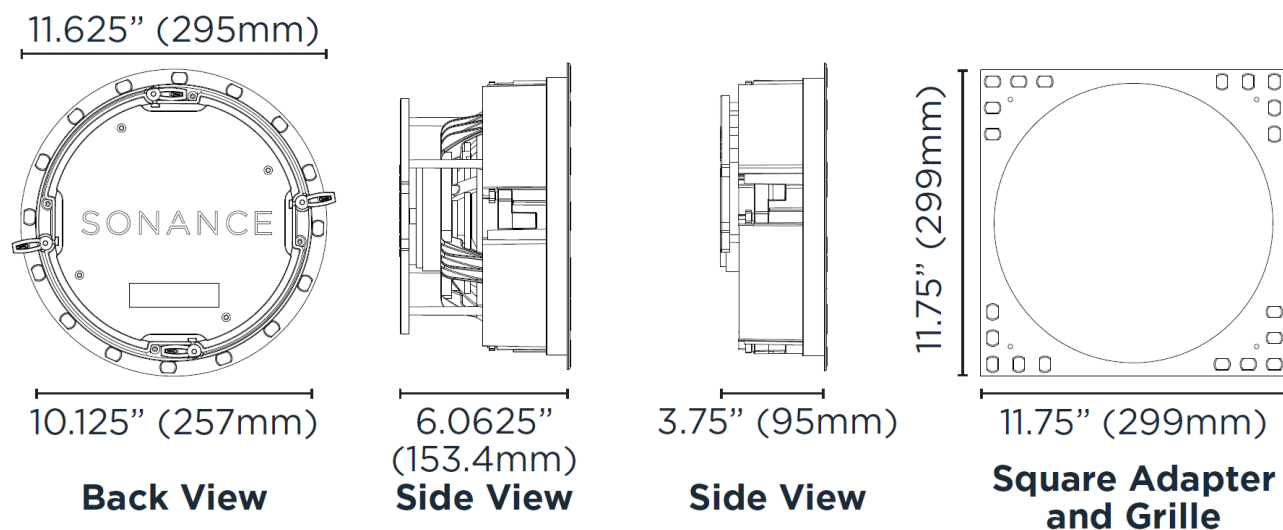

# SONANCE VP82R

8 インチ 3 ウェイ 丸形インウォール/インシーリングスピーカー

SONANCE の Visual Performance シリーズは、塗装可能な薄型グリルを採用し、あらゆるスペースに対応することができます。

ドライバーを回転させることで、スピーカーを見栄えの良い場所に設置することができ、サウンドを最適なカバレッジとパフォーマンスで演出することができます。前方に配置されたウーファーと低回折ツイーターは、軸上でも軸外でも一貫したスムーズなパワーレスポンスを提供します。

## ●仕様

|                |   |
|----------------|---|
| 製品コード          | 93016   |
| 販売単位           | ペア  |
| ツイーター          | 1"(25mm)アルミニウムドーム ※角度可変                       |
| ミッドレンジ         | 4"(102mm) Kevlar / Nomex 積層加工コーン ラバーエッジ ※角度可変 |
| ウーファー          | 8"(203mm) Kevlar / Nomex 積層加工コーン ラバーエッジ ※角度可変 |
| 周波数特性          | 34Hz - 20kHz (±3dB)                           |
| 公称インピーダンス      | 8Ω  |
| 最大許容入力         | 150W  |
| 公称能率(2.83V/1m) | 91dB  |
| グリル            | パーフォレーテッドスチール                                 |
| 寸法 (直径 x 奥行)   | φ 295 × 153.4mm                               |
| 開口寸法 (直径)      | 257 mm  |
| 重量             | 9.0kg/ペア                                      |

## ●寸法図