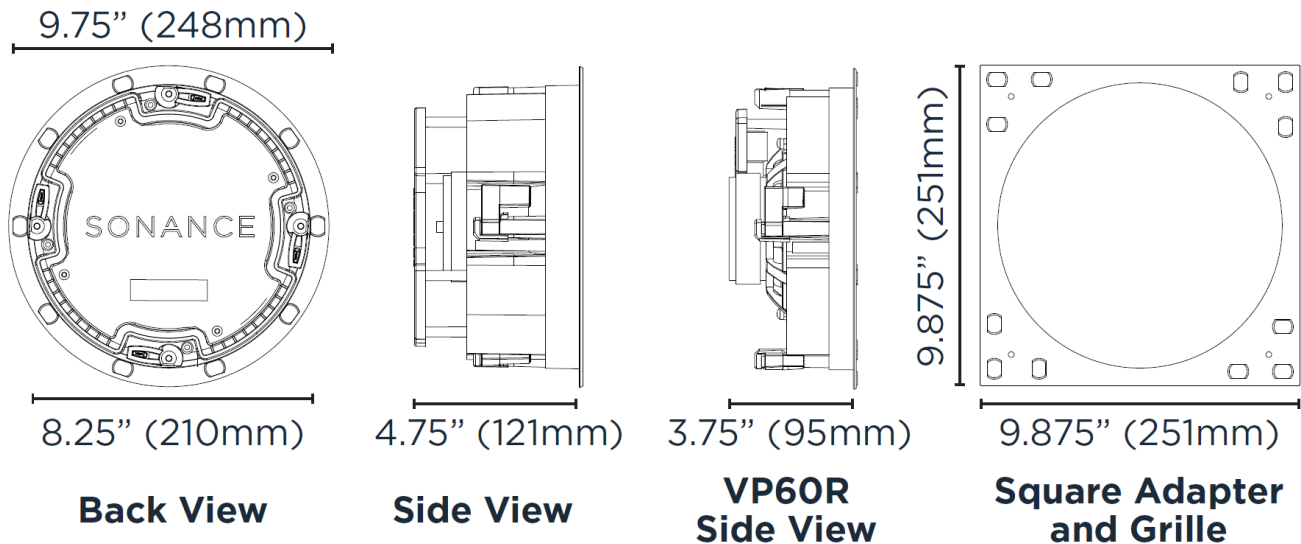

SONANCE VP68R

6.5 インチ 2 ウェイ 丸形インウォール/インシーリングスピーカー

SONANCE の Visual Performance シリーズは、塗装可能な薄型グリルを採用し、あらゆるスペースに対応することができます。

ドライバーを回転させることで、スピーカーを見栄えの良い場所に設置することができ、サウンドを最適なカバレッジとパフォーマンスで演出することができます。前方に配置されたウーファーと低回折ツイーターは、軸上でも軸外でも一貫したスムーズなパワーレスポンスを提供します。

●仕様

製品コード	93015
販売単位	ペア
ツイーター	1"(25mm)セラミックドーム /レベルスイッチ付き ※角度可変
ウーファー	6.5"(165mm) カーボンファイバーコーン ラバーエッジ ※角度可変
周波数特性	40Hz - 20kHz (±3dB)
公称インピーダンス	6Ω
最大許容入力	150W
公称能率(2.83V/1m)	90dB
グリル	パーフォレーテッドスチール
寸法 (直径 x 奥行)	φ248 × 121mm
開口寸法 (直径)	210 mm
重量	5.5kg/ペア

●寸法図

●関連製品

VP6SQ Square Adapter w/Grille / Pair	→ 93030
VP6SQ Square Adapter w/Grille / 5xPair	→ 93033
Medium Round Retrofit Enclosure / Pair	→ 92343
Medium Round Acoustic Enclosure / Each	→ 91688
Medium Round Flex Bracket / 5xPair	→ 92337
Fire-Rated Listed Deep Backcan / Each	→ 92808
Medium Round Coverplate / Pair	→ 92335