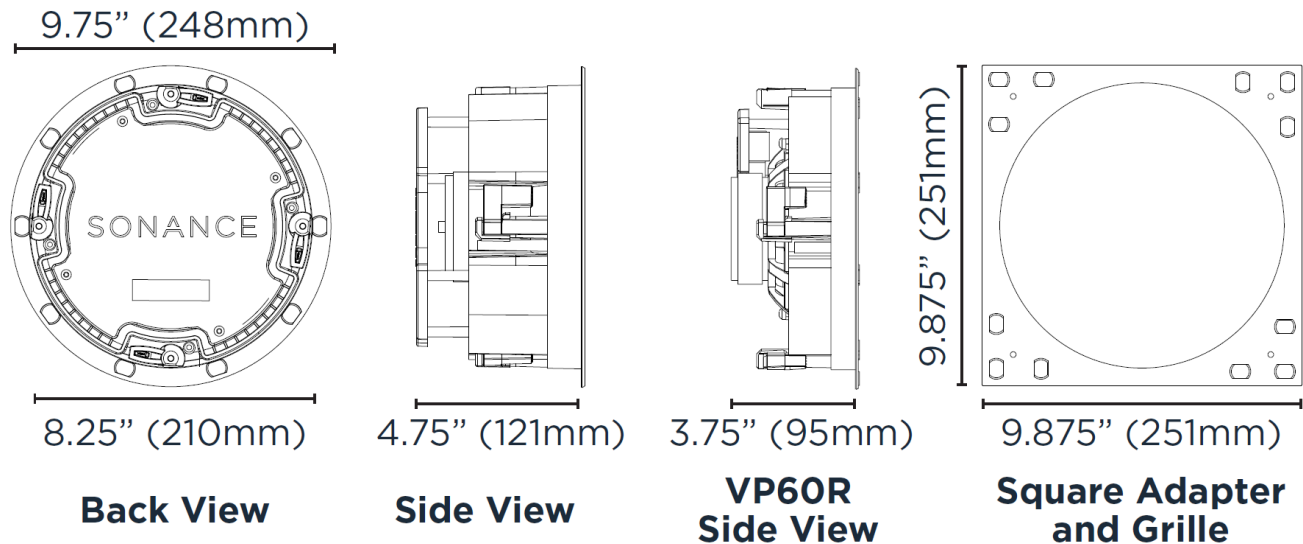

SONANCE VP66R

6.5 インチ 2 ウェイ 丸形インウォール/インシーリングスピーカー

SONANCE の Visual Performance シリーズは、塗装可能な薄型グリルを採用し、あらゆるスペースに対応することができます。

ドライバーを回転させることで、スピーカーを見栄えの良い場所に設置することができ、サウンドを最適なカバレッジとパフォーマンスで演出することができます。前方に配置されたウーファーと低回折ツイーターは、軸上でも軸外でも一貫したスムーズなパワーレスポンスを提供します。

●仕様

製品コード	93014
販売単位	ペア
ツイーター	1"(25mm)アルミニウムドーム ※角度可変
ウーファー	6.5" (165mm) Kevlar / Nomex 積層加工コーン ラバーエッジ ※角度可変
周波数特性	43Hz - 20kHz (±3dB)
公称インピーダンス	8Ω
最大許容入力	140W
公称能率(2.83V/1m)	90dB
グリル	パーフォレーテッドスチール
寸法 (直径 x 奥行)	φ 248 × 121mm
開口寸法 (直径)	210 mm
重量	4.5kg/ペア

●寸法図

●関連製品

VP6SQ Square Adapter w/Grille / Pair	→ 93030
VP6SQ Square Adapter w/Grille / 5xPair	→ 93033
Medium Round Retrofit Enclosure / Pair	→ 92343
Medium Round Acoustic Enclosure / Each	→ 91688
Medium Round Flex Bracket / 5xPair	→ 92337
Fire-Rated Listed Deep Backcan / Each	→ 92808
Medium Round Coverplate / Pair	→ 92335