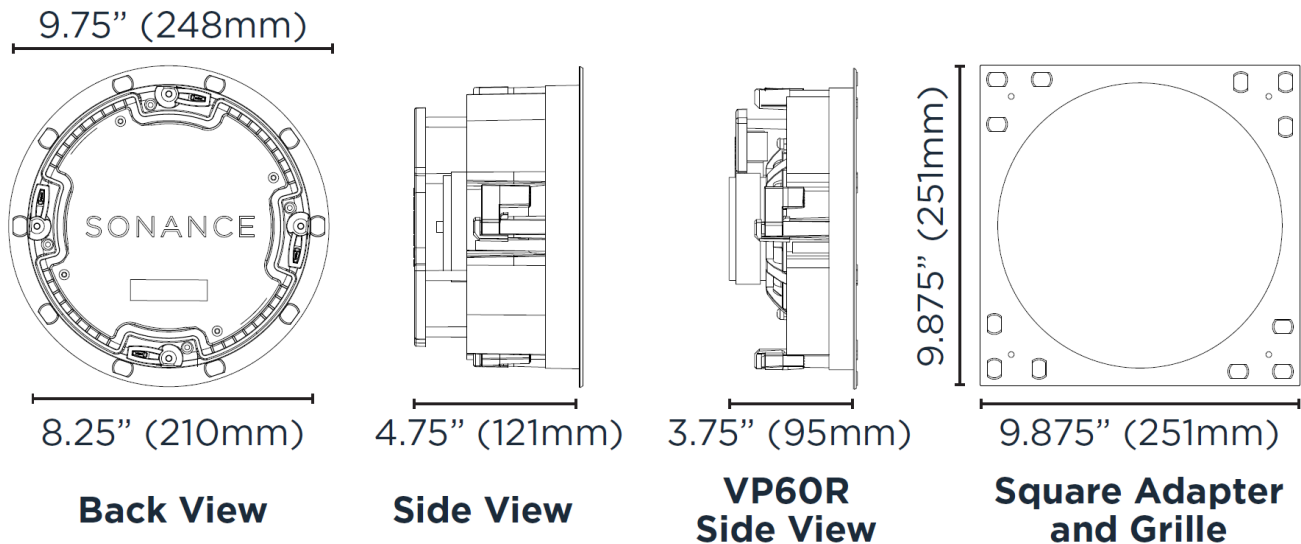

SONANCE VP64R

6.5 インチ 2 ウェイ 丸形インウォール/インシーリングスピーカー

SONANCE の Visual Performance シリーズは、塗装可能な薄型グリルを採用し、あらゆるスペースに対応することができます。

ドライバーを回転させることで、スピーカーを見栄えの良い場所に設置することができ、サウンドを最適なカバレッジとパフォーマンスで演出することができます。前方に配置されたウーファーと低回折ツイーターは、軸上でも軸外でも一貫したスムーズなパワーレスポンスを提供します。

●仕様

製品コード	93013
販売単位	ペア
ツイーター	1"(25mm)アルミニウムドーム ※角度可変
ウーファー	6.5"(165mm) テクスチャードポリプロピレンコーン ラバーエッジ ※角度可変
周波数特性	45Hz - 20kHz (±3dB)
公称インピーダンス	8Ω
最大許容入力	125W
公称能率(2.83V/1m)	89dB
グリル	パーフォレーテッドスチール
寸法 (直径 x 奥行)	φ 248 × 121mm
開口寸法 (直径)	210 mm
重量	4.5kg/ペア

●寸法図

●関連製品

VP6SQ Square Adapter w/Grille / Pair	→ 93030
VP6SQ Square Adapter w/Grille / 5xPair	→ 93033
Medium Round Retrofit Enclosure / Pair	→ 92343
Medium Round Acoustic Enclosure / Each	→ 91688
Medium Round Flex Bracket / 5xPair	→ 92337
Fire-Rated Listed Deep Backcan / Each	→ 92808
Medium Round Coverplate / Pair	→ 92335