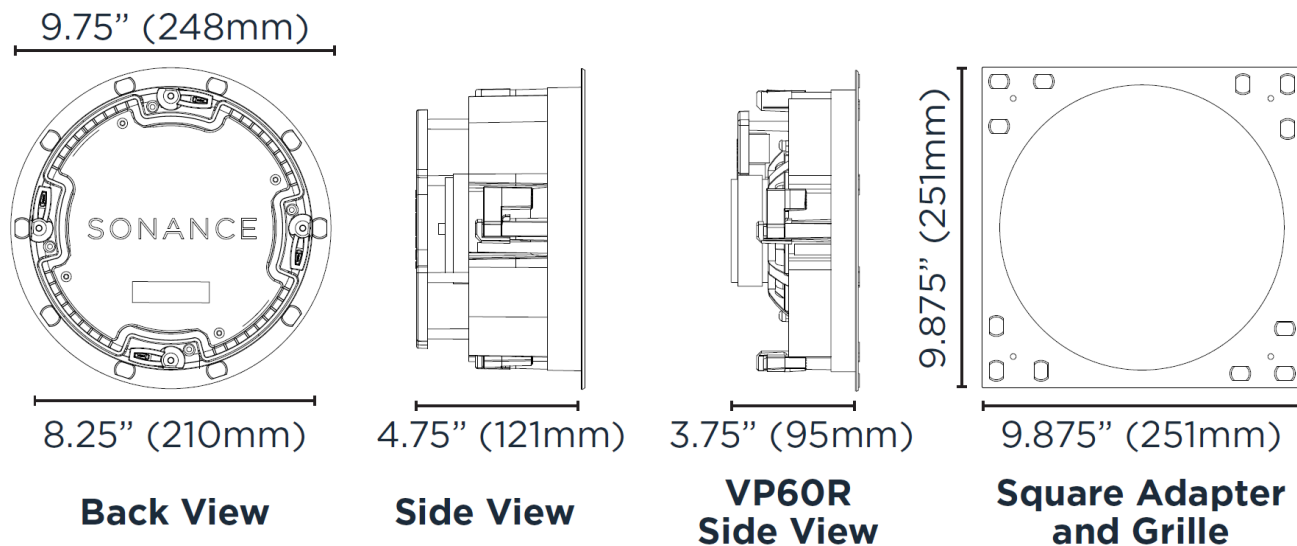

# SONANCE VP62R

6.5 インチ 2 ウェイ 丸形インウォール/インシーリングスピーカー

SONANCE の Visual Performance シリーズは、塗装可能な薄型グリルを採用し、あらゆるスペースに対応することができます。

ドライバーを回転させることで、スピーカーを見栄えの良い場所に設置することができ、サウンドを最適なカバレッジとパフォーマンスで演出することができます。前方に配置されたウーファーと低回折ツイーターは、軸上でも軸外でも一貫したスムーズなパワーレスポンスを提供します。

## ●仕様

製品コード	93012
販売単位	ペア
ツイーター	1"(25mm)布製ドーム ※角度可変
ウーファー	6.5"(165mm) テクスチャードポリプロピレンコーン ラバーエッジ ※角度可変
周波数特性	45Hz - 20kHz (±3dB)
公称インピーダンス	8Ω
最大許容入力	125W
公称能率(2.83V/1m)	89dB
グリル	パーフォレーテッドスチール
寸法 (直径 x 奥行)	φ 248 × 121mm
開口寸法 (直径)	210 mm
重量	4.1kg/ペア

## ●寸法図