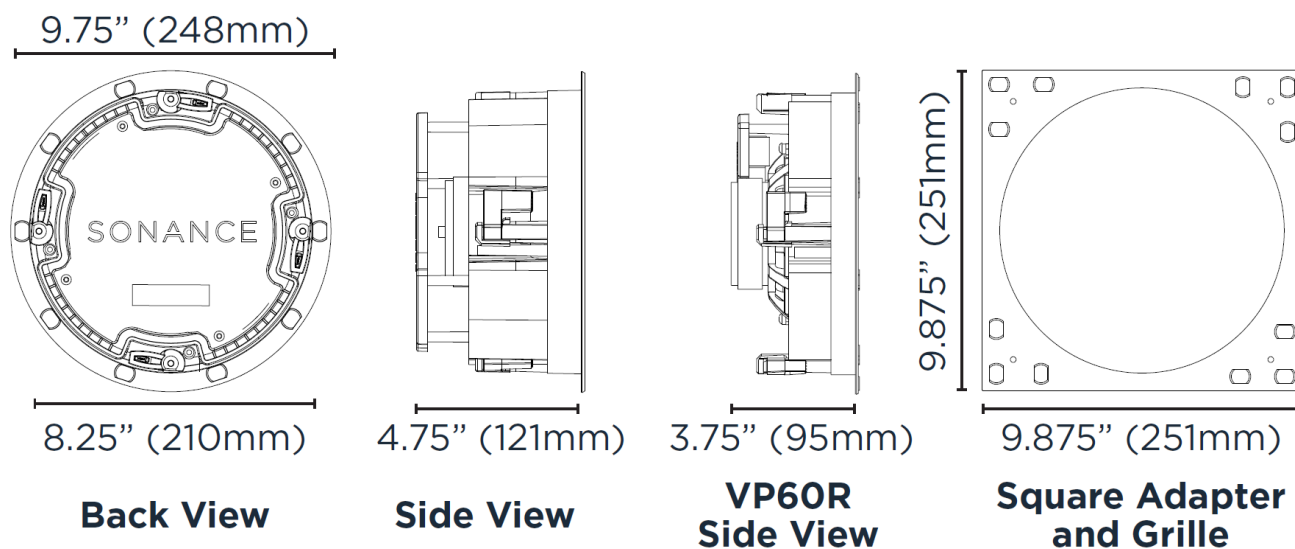

SONANCE VP60R

6.5 インチ 2 ウェイ 丸形インウォール/インシーリングスピーカー

SONANCE の Visual Performance シリーズは、塗装可能な薄型グリルを採用し、あらゆるスペースに対応することができます。

前方に配置されたウーファーと低回折ツイーターは、軸上でも軸外でも一貫したスムーズなパワーレスポンスを提供します。

●仕様

製品コード	93088
販売単位	ペア
ツイーター	1"(25mm)布製ドーム
ウーファー	6.5"(165mm) ポリプロピレンコーン ラバーエッジ
周波数特性	48Hz - 20kHz (±3dB)
公称インピーダンス	8Ω
最大許容入力	100W
公称能率(2.83V/1m)	89dB
グリル	パーフォレーテッドスチール
寸法 (直径 x 奥行)	φ248 × 121mm
開口寸法 (直径)	210 mm
重量	4.1kg/ペア

●寸法図

●関連製品

VP6SQ Square Adapter w/Grille / Pair	→ 93030
VP6SQ Square Adapter w/Grille / 5xPair	→ 93033
Medium Round Retrofit Enclosure / Pair	→ 92343
Medium Round Acoustic Enclosure / Each	→ 91688
Medium Round Flex Bracket / 5xPair	→ 92337
Fire-Rated Listed Deep Backcan / Each	→ 92808
Medium Round Coverplate / Pair	→ 92335