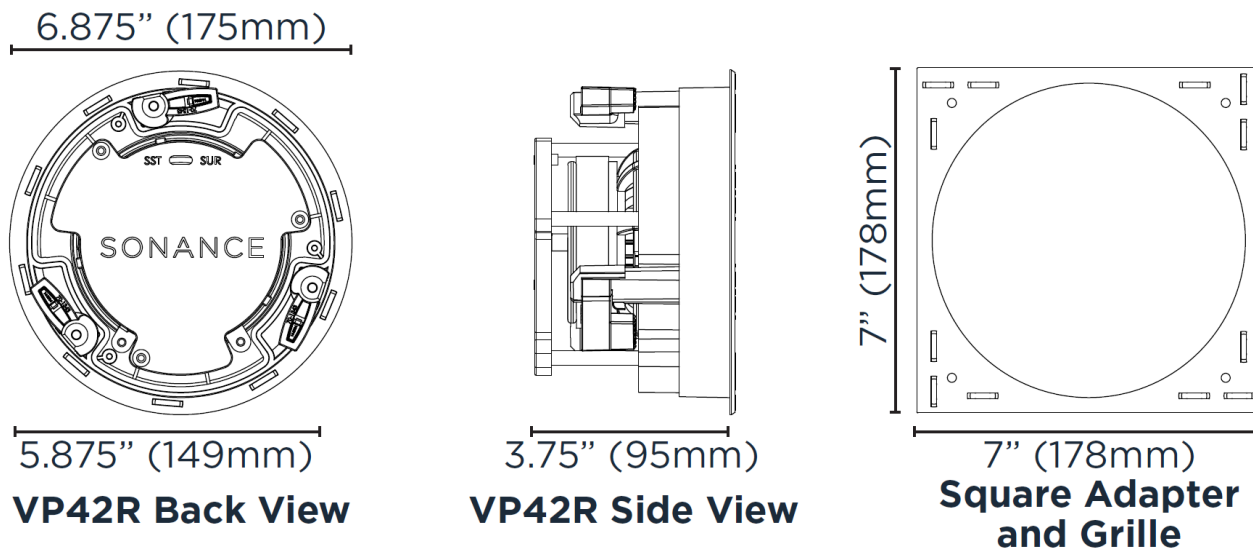

SONANCE VP46R

4.5 インチ 2 ウェイ 丸形インウォール/インシーリングスピーカー

SONANCE の Visual Performance シリーズは、塗装可能な薄型グリルを採用し、あらゆるスペースに対応することができます。

ドライバーを回転させることで、スピーカーを見栄えの良い場所に設置することができ、サウンドを最適なカバレッジとパフォーマンスで演出することができます。前方に配置されたウーファーと低回折ツイーターは、軸上でも軸外でも一貫したスムーズなパワーレスポンスを提供します。

●仕様

製品コード	93010
販売単位	ペア
ツイーター	1"(25mm)アルミニウムドーム ※角度可変
ウーファー	4.5" (114mm) Kevlar / Nomex 積層加工コーン ラバーエッジ
周波数特性	58Hz - 20kHz (±3dB)
公称インピーダンス	8 Ω
最大許容入力	80W
公称能率(2.83V/1m)	90dB
グリル	パーフォレーテッドスチール
寸法 (直径 x 奥行)	φ175 × 95mm
開口寸法 (直径)	149 mm
重量	2.8kg/ペア

●寸法図

●関連製品

VP4SQ Square Adapter w/Grille / Pair	→ 93029
VP4SQ Square Adapter w/Grille / 5xPair	→ 93032
Small Round Retrofit Enclosure / Pair	→ 92443
Small Round Flex Bracket / 5xPair	→ 92471
Fire-Rated Listed Deep Backcan / Each	→ 92808