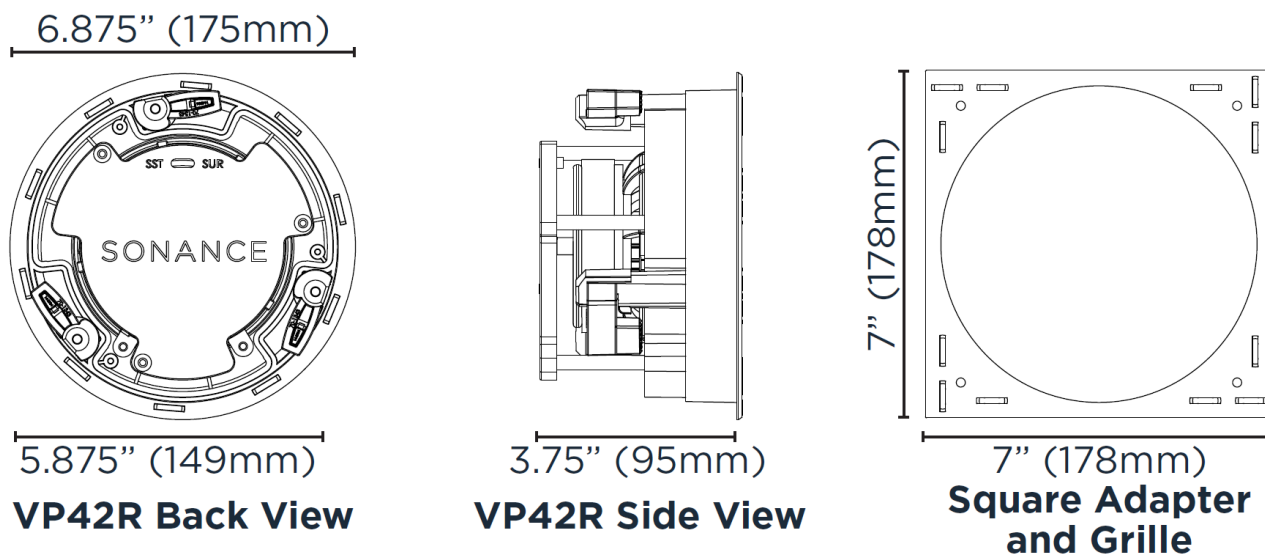

SONANCE VP42R

4.5 インチ 2 ウェイ 丸形インウォール/インシーリングスピーカー

SONANCE の Visual Performance シリーズは、塗装可能な薄型グリルを採用し、あらゆるスペースに対応することができます。

ドライバーを回転させることで、スピーカーを見栄えの良い場所に設置することができ、サウンドを最適なカバレッジとパフォーマンスで演出することができます。前方に配置されたウーファーと低回折ツイーターは、軸上でも軸外でも一貫したスムーズなパワーレスポンスを提供します。

●仕様

製品コード	93011
販売単位	ペア
ツイーター	1"(25mm)布製ドーム
ウーファー	4.5"(114mm) テクスチャードポリプロピレンコーン ラバーエッジ
周波数特性	60Hz - 20kHz (±3dB)
公称インピーダンス	8Ω
最大許容入力	70W
公称能率(2.83V/1m)	89dB
グリル	パーフォレーテッドスチール
寸法 (直径 x 奥行)	φ175 × 95mm
開口寸法 (直径)	149 mm
重量	2.8kg/ペア

●寸法図

●関連製品

VP4SQ Square Adapter w/Grille / Pair	→ 93029
VP4SQ Square Adapter w/Grille / 5xPair	→ 93032
Small Round Retrofit Enclosure / Pair	→ 92443
Small Round Flex Bracket / 5xPair	→ 92471
Fire-Rated Listed Deep Backcan / Each	→ 92808