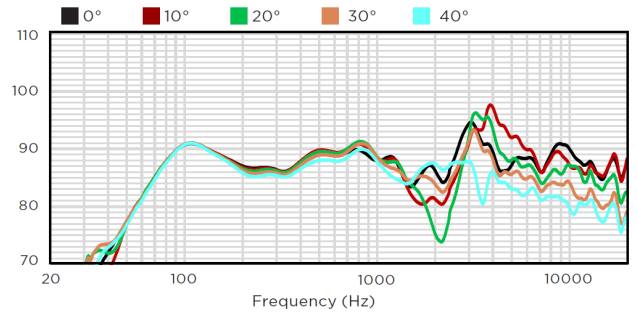

・周波数応答 (dB SPL)
FREQUENCY RESPONSE (dB SPL)

・水平軸外 レスポンス (dB SPL)
HORIZONTAL OFF-AXIS RESPONSE (dB)

・インピーダンス
IMPEDANCE (Ohms)

・垂直軸外 アップレスポンス (dB SPL)
VERTICAL OFF-AXIS UP RESPONSE (dB)

・指向角 (度)
BEAMWIDTH (Degrees)

・垂直軸外ダウンレスポンス (dB SPL)
VERTICAL OFF-AXIS DOWN RESPONSE (dB)

・寸法図