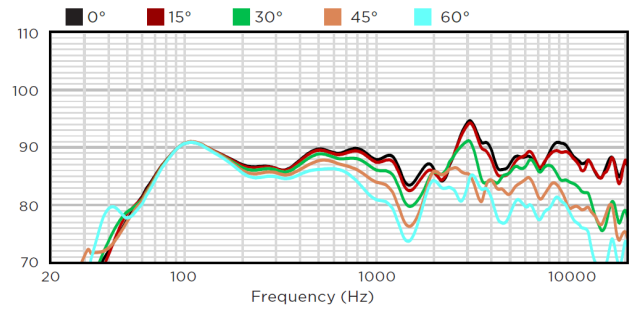

・水平軸外 レスポンス (dB SPL)
HORIZONTAL OFF-AXIS RESPONSE (dB)