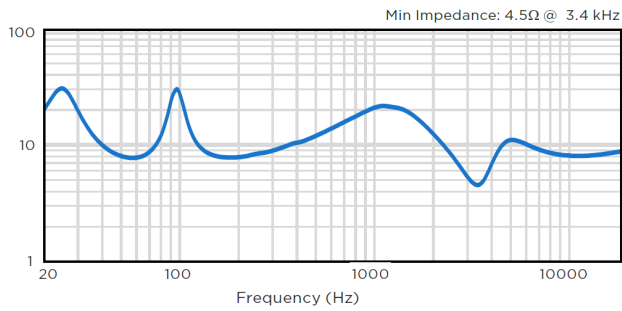

●仕様

動作モード	パッシブ
動作環境	屋内
周波数特性 (-10dB)	53Hz - 22kHz
公称指向角(H × V)	100° x 100°
トランスデューサー	LF 1 x 8" (203 mm) コート紙コーン HF 1 x 1" (25 mm) ソフトドーム
連続最大入力電圧 @公称インピーダンス	40V 200W @ 8Ω (ピーク時 800W)
感度 @ 1 m	87 dB @ 1W 87 dB @ 2.83V
公称最大 SPL@ 1 m	ピーク : 116 dB 連続 : 110 dB
保護機能	2 段階のセルフリセット保護
推奨アンプ	200W - 400W @ 8Ω (40V - 57V)
コネクタ	スピコンコネクタ × 2 5 ウェイバインディングポスト × 2
取り付け	U-ブラケット
寸法 H x W x D	16.2" x 9.4" x 9.4" (411 mm x 250 mm x 250 mm)
重量	19.8 lbs (9.0 kg)
仕上げ	グリル : スチール、ホワイト (RAL 9003) またはブラック (RAL 9011) 仕上げ エンクロージャー : MDF、マット仕上げ (ホワイトまたはブラック)
付属品(同梱)	U-ブラケット、セーフティケーブル

・周波数応答 (dB SPL)
FREQUENCY RESPONSE (dB SPL)

・水平軸外 レスポンス (dB SPL)
HORIZONTAL OFF-AXIS RESPONSE (dB)

・インピーダンス
IMPEDANCE (Ohms)

・垂直軸外 アップレスポンス (dB SPL)
VERTICAL OFF-AXIS UP RESPONSE (dB)

・指向角 (度)
BEAMWIDTH (Degrees)