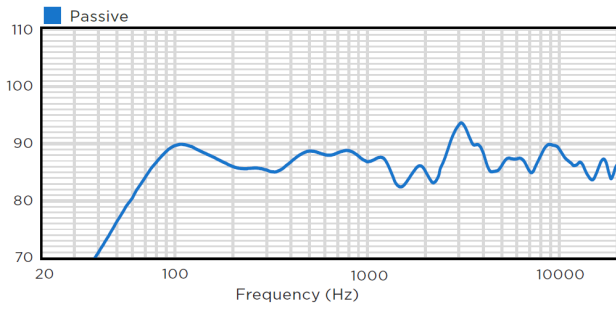

・周波数応答 (dB SPL)
FREQUENCY RESPONSE (dB SPL)