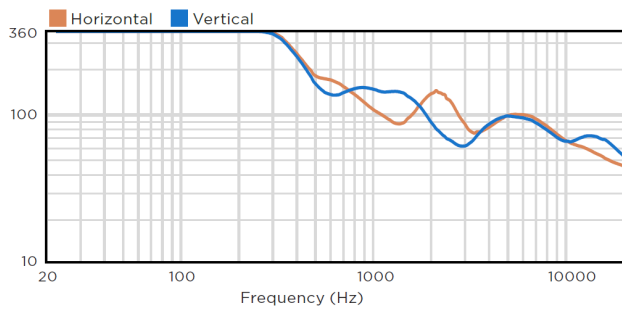

・周波数応答 (dB SPL)
FREQUENCY RESPONSE (dB SPL)

・水平軸外 レスポンス (dB SPL)
HORIZONTAL OFF-AXIS RESPONSE (dB)

・インピーダンス
IMPEDANCE (Ohms)

・垂直軸外 アップレスポンス (dB SPL)
VERTICAL OFF-AXIS UP RESPONSE (dB)

・指向角 (度)
BEAMWIDTH (Degrees)

・垂直軸外ダウンレスポンス (dB SPL)
VERTICAL OFF-AXIS DOWN RESPONSE (dB)

・寸法図