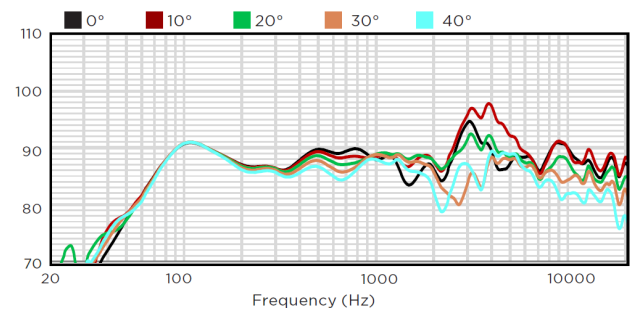

・周波数応答 (dB SPL)
FREQUENCY RESPONSE (dB SPL)

・水平軸外 レスポンス (dB SPL)
HORIZONTAL OFF-AXIS RESPONSE (dB)

・インピーダンス
IMPEDANCE (Ohms)

・垂直軸外 アップレスポンス (dB SPL)
VERTICAL OFF-AXIS UP RESPONSE (dB)

・指向角 (度)
BEAMWIDTH (Degrees)

・垂直軸外ダウンレスポンス (dB SPL)
VERTICAL OFF-AXIS DOWN RESPONSE (dB)

・寸法図