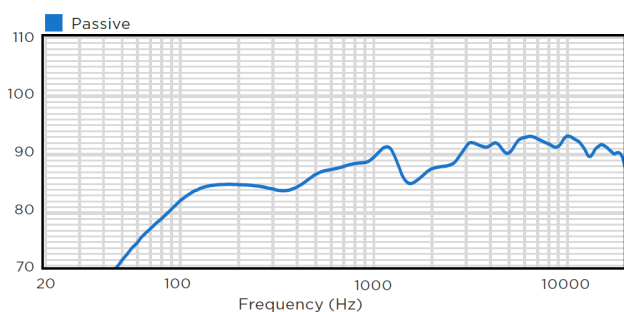

・周波数応答 (dB SPL)
FREQUENCY RESPONSE (dB SPL)