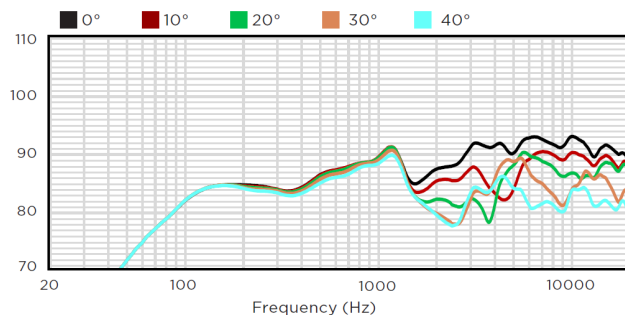

#### ●仕様

動作モード	パッシブ
動作環境	屋内/屋外
周波数特性 (-10dB)	65Hz - 22kHz
公称指向角(H × V)	100° × 50°
トランスデューサー	LF 1 x 6.5" (165 mm) コート紙コーン HF 1 x 1" (25 mm) ソフトドーム
連続最大入力電圧 @公称インピーダンス	35V 150W @ 8Ω (ピーク時 600W)
感度 @ 1 m	89 dB @ 1W 89 dB @ 2.83V
公称最大 SPL@ 1 m	ピーク : 117 dB 連続 : 111 dB
保護機能	3 段階のセルフリセット保護
推奨アンプ	150W - 300W @ 8Ω (35V - 49V)
コネクタ	オーディオの接続は ClickMount ブラケットで行い、 レバー式の入出力端子には最大 16AWG の電線が使用可能
取り付け	クリックマウントブラケット
環境評価	IP64 (IEC60529 準拠)
寸法 H x W x D	328 mm x 198 mm x 190 mm (12.9" x 7.8" x 7.5")
重量	4.4 kg (9.7 lbs)
仕上げ	グリル：アルミニウム、ホワイト (RAL 9016) またはブラック (RAL 9011) 仕上げ エンクロージャー：ABS 樹脂、マット仕上げ (ホワイトまたはブラック)
付属品(同梱)	クリックマウントブラケット、セーフティケーブル
オプション	
アクセサリ(別売)	MASKCL(-BL/-W) : 90° マウントブラケット MASKCV(-BL/-W) : 2 クラスター・マウントブラケット MASKCW(-BL/-W) : 4 クラスター・マウントブラケット 各種ブラックとホワイトの 2 色展開

・周波数応答 (dB SPL)  
**FREQUENCY RESPONSE** (dB SPL)

・水平軸外 レスponse (dB SPL)  
**HORIZONTAL OFF-AXIS RESPONSE** (dB)

・インピーダンス  
**IMPEDANCE** (Ohms)

・垂直軸外 アップレスponse (dB SPL)  
**VERTICAL OFF-AXIS UP RESPONSE** (dB)

・指向角 (度)  
**BEAMWIDTH** (Degrees)

・垂直軸外ダウンレスponse (dB SPL)  
**VERTICAL OFF-AXIS DOWN RESPONSE** (dB)

・寸法図