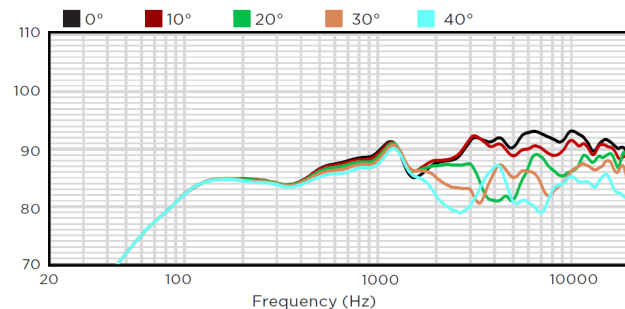

#### ●仕様

動作モード	パッシブ
動作環境	屋内/屋外
周波数特性 (-10dB)	65Hz - 22kHz
公称指向角(H × V)	100° × 50°
トランスデューサー	LF 1 x 6.5" (165 mm) コート紙コーン HF 1 x 1" (25 mm) ソフトドーム
連続最大入力電圧 @公称インピーダンス	35V 150W @ 8Ω (ピーク時 600W)
感度 @ 1 m	89 dB @ 1W 89 dB @ 2.83V
公称最大 SPL@ 1 m	ピーク : 117 dB 連続 : 111 dB
保護機能	3 段階のセルフリセット保護
推奨アンプ	150W - 300W @ 8Ω (35V - 49V)
コネクタ	オーディオの接続は ClickMount ブラケットで行い、 レバー式の入出力端子には最大 16AWG の電線が使用可能
取り付け	クリックマウントブラケット
環境評価	IP64 (IEC60529 準拠)
寸法 H x W x D	328 mm x 198 mm x 190 mm (12.9" x 7.8" x 7.5")
重量	4.4 kg (9.7 lbs)
仕上げ	グリル：アルミニウム、ホワイト (RAL 9016) またはブラック (RAL 9011) 仕上げ エンクロージャー：ABS 樹脂、マット仕上げ (ホワイトまたはブラック)
付属品(同梱)	クリックマウントブラケット、セーフティケーブル
オプション	
アクセサリ(別売)	MASKCL(-BL/-W) : 90° マウントブラケット MASKCV(-BL/-W) : 2 クラスター・マウントブラケット MASKCW(-BL/-W) : 4 クラスター・マウントブラケット 各種ブラックとホワイトの 2 色展開

・周波数応答 (dB SPL)  
**FREQUENCY RESPONSE** (dB SPL)

・水平軸外 レスponse (dB SPL)  
**HORIZONTAL OFF-AXIS RESPONSE** (dB)

・インピーダンス  
**IMPEDANCE** (Ohms)

・垂直軸外 アップレスponse (dB SPL)  
**VERTICAL OFF-AXIS UP RESPONSE** (dB)

・指向角 (度)  
**BEAMWIDTH** (Degrees)

・垂直軸外ダウンレスponse (dB SPL)  
**VERTICAL OFF-AXIS DOWN RESPONSE** (dB)

・寸法図