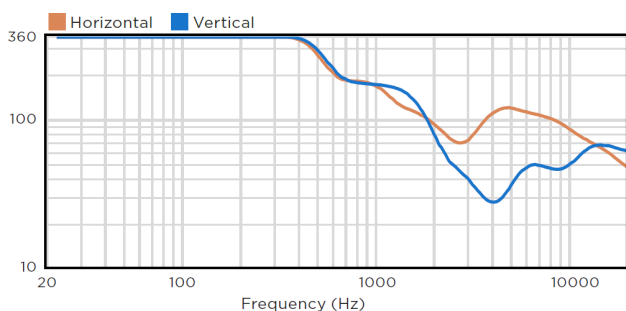

・周波数応答 (dB SPL)  
**FREQUENCY RESPONSE** (dB SPL)

・水平軸外 レスponse (dB SPL)  
**HORIZONTAL OFF-AXIS RESPONSE** (dB)

・インピーダンス  
**IMPEDANCE** (Ohms)

・垂直軸外 アップレスponse (dB SPL)  
**VERTICAL OFF-AXIS UP RESPONSE** (dB)

・指向角 (度)  
**BEAMWIDTH** (Degrees)

・垂直軸外ダウンレスponse (dB SPL)  
**VERTICAL OFF-AXIS DOWN RESPONSE** (dB)

・寸法図