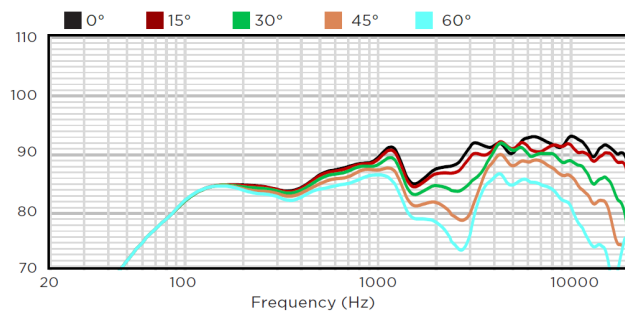

・水平軸外 レスponse (dB SPL)
HORIZONTAL OFF-AXIS RESPONSE (dB)