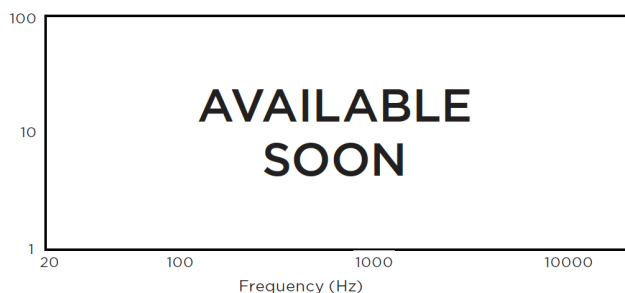

・インピーダンス
IMPEDANCE (Ohms)