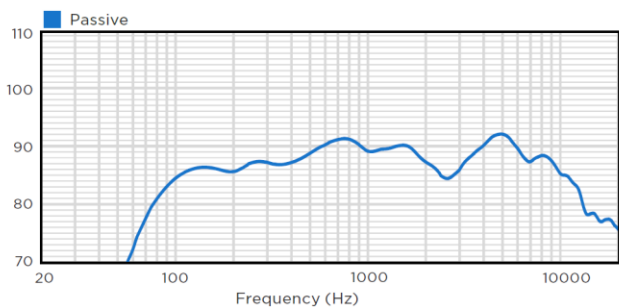

オプション

アクセサリ(別売)

MC-SK10 -インラインスプライスキット

MC-PHK16-12PK -ペンダントハングキット

・周波数応答 (dB SPL)

FREQUENCY RESPONSE (dB SPL)*

・指向角 (度)

BEAMWIDTH (Degrees)