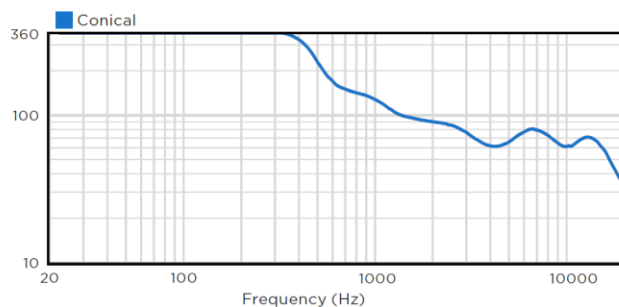

・インピーダンス

IMPEDANCE (Ohms)

・水平軸外 レスポンス (dB)

HORIZONTAL OFF-AXIS RESPONSE (dB)

・寸法図

Side

Bottom