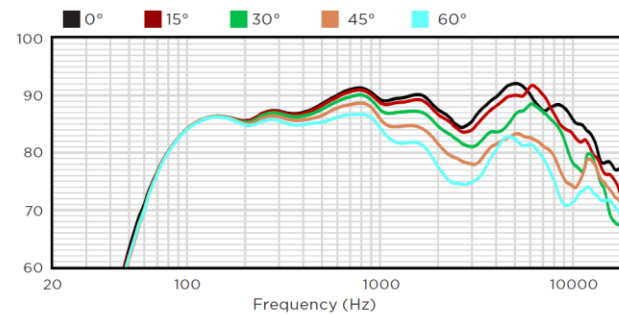

・水平軸外 レスポンス (dB)

HORIZONTAL OFF-AXIS RESPONSE (dB)