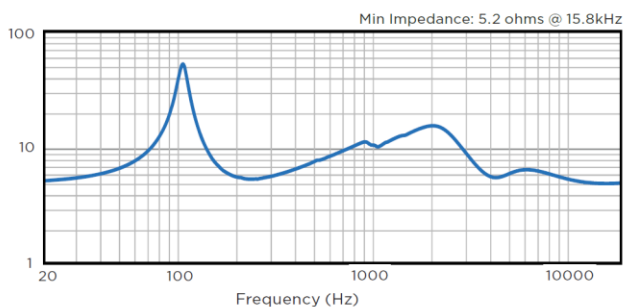

・インピーダンス

IMPEDANCE (Ohms)

・水平軸外 レスポンス (dB)

HORIZONTAL OFF-AXIS RESPONSE (dB)

・寸法図

Side

Bottom