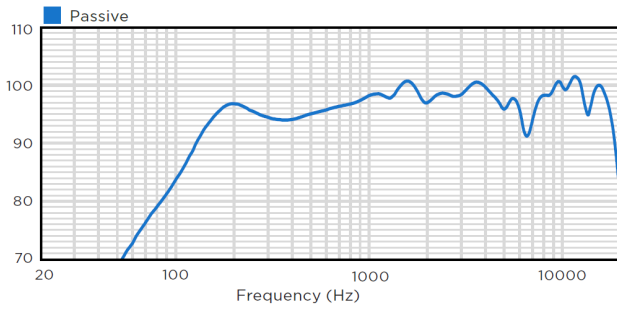

・周波数特性 (dB SPL)

FREQUENCY RESPONSE (dB SPL)