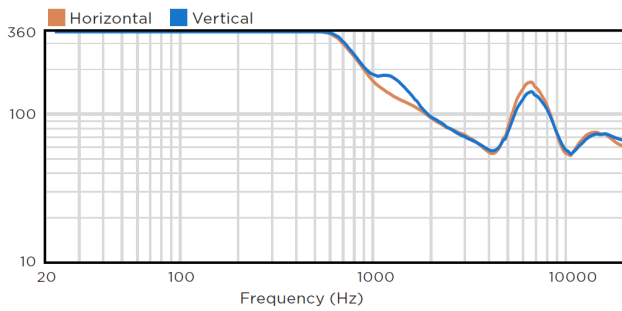

・周波数特性 (dB SPL)

FREQUENCY RESPONSE (dB SPL)

・水平軸外 レスポンス (dB)

HORIZONTAL OFF-AXIS RESPONSE (dB)

・インピーダンス

IMPEDANCE (Ohms)

・垂直軸外 ダウンレスポンス (dB)

VERTICAL OFF-AXIS DOWN RESPONSE (dB)

・指向角 (度)

BEAMWIDTH (Degrees)

・寸法図