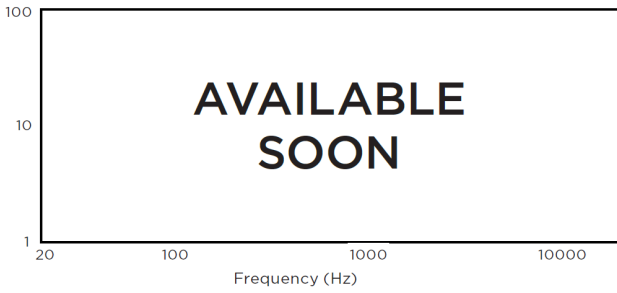

・周波数特性 (dB SPL)

FREQUENCY RESPONSE (dB SPL)

・水平軸外 レスポンス (dB)

HORIZONTAL OFF-AXIS RESPONSE (dB)

・インピーダンス

IMPEDANCE (Ohms)

・垂直軸外 ダウンレスポンス (dB)

VERTICAL OFF-AXIS DOWN RESPONSE (dB)

・指向角 (度)

BEAMWIDTH (Degrees)

・寸法図