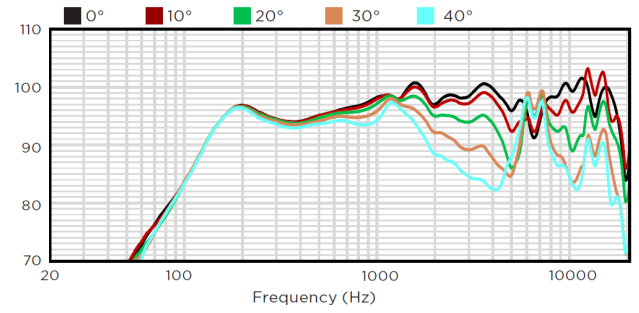

・周波数特性 (dB SPL)

FREQUENCY RESPONSE (dB SPL)

・水平軸外 レスポンス (dB)

HORIZONTAL OFF-AXIS RESPONSE (dB)

・インピーダンス

IMPEDANCE (Ohms)

・垂直軸外 ダウンレスポンス (dB)

VERTICAL OFF-AXIS DOWN RESPONSE (dB)

・指向角 (度)

BEAMWIDTH (Degrees)

・寸法図