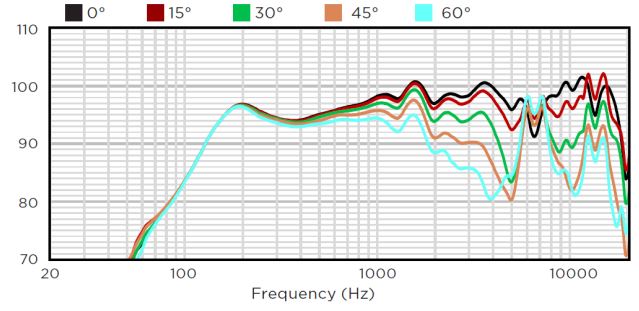

Desono KUB05T は、5.25 インチ 2 ウェイサーフェスマウントスピーカーです。どんな背景にも溶け込むようにデザインされており、あらゆる BGM に対応したクリアなサウンドを提供します。バスレフポートによるスピーディでダイナミックな低音域のレスポンスを実現しています。KUB05T は、1.5W から 30W までの 5 ポジションの切り替え可能なトランスを採用し、ローインピーダンスバイパスでの定電圧動作が可能。広大な面積の BGM にも最適です。

●仕様

動作モード	パッシブ
動作環境	屋内
周波数特性 (-10dB)	94Hz - 20kHz
公称指向角(H × V)	80° × 80°
トランスデューサー	LF 1 x 5.25" (133 mm) コート紙コーン HF 1 x 1" (25 mm) ソフトドーム
連続最大入力電圧 @公称インピーダンス	28V 50W @ 16Ω (ピーク時 200W)
感度 @ 1 m	87 dB @ 1W 84 dB @ 2.83V
公称最大 SPL@ 1 m	ピーク : 110 dB 連続 : 104 dB
トランス	70V: 30W、15W、7.5W、3W、1.5W 100V: 30W、15W、6W、3W
保護機能	3 段階のセルフリセット保護
推奨アンプ	50W - 100W @ 16Ω (28V - 40V)
コネクタ	2 芯ユーロブロックコネクタ × 2 (デジチェーン接続可) 最大 12 AWG (2.5 mm ²)までの電線を接続可能
コントロール	パワータップ/ローインピーダンスセレクタースイッチ
取り付け	U-ブラケット
環境評価	IP40 (IEC 60529 に準拠)
寸法 H x W x D	155 mm x 164 mm x 136 mm (6.1" x 6.4" x 5.3")
重量	2 kg (4.4 lbs)
仕上げ	グリル: スチール、ホワイト (RAL 9016) またはブラック (RAL 9011) 仕上げ エンクロージャー: ABS 樹脂、マット仕上げ (ホワイトまたはブラック)
アクセサリ(同梱)	U ブラケット、セーフティケーブル
オプション	
アクセサリ(別売)	LRBAS(-BL/-W): ベーシックライトレールアダプター、黒または白 LRAPRE(-BL/-W): プレミアムライトレールアダプター、黒または白

・周波数特性 (dB SPL)

FREQUENCY RESPONSE (dB SPL)

・水平軸外 レスポンス (dB)

HORIZONTAL OFF-AXIS RESPONSE (dB)

・インピーダンス

IMPEDANCE (Ohms)

・垂直軸外 ダウンレスポンス (dB)

VERTICAL OFF-AXIS DOWN RESPONSE (dB)