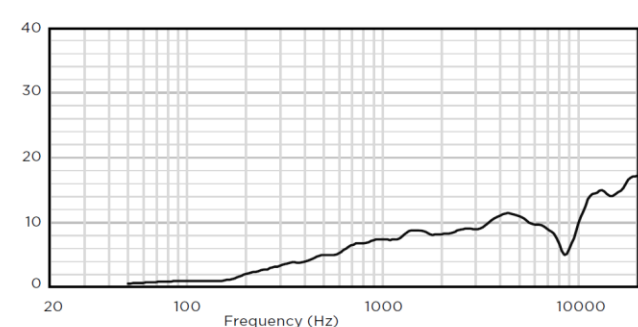

・インピーダンス

IMPEDANCE (Ω)

・垂直軸外ダウンレスポンス (dB SPL)

VERTICAL OFF-AXIS DOWN RESPONSE (dB SPL)⁹

・指向指数 (dB)

DIRECTIVITY INDEX (dB)¹⁰

・指向角 (度)

BEAMWIDTH (degrees)¹¹

・首振り角度（縦向き設置時）

EX-S8-CM

EX-S8 Loudspeaker with ClickMount pan-tilt bracket

水平 120°（10° 刻み）
垂直 56°（8° 刻み、前傾 32°）

EX-S8-UB

EX-S8 Loudspeaker with ClickMount U-Bracket and ClickPlug

水平 200°（10° 刻み）

・接続ダイアグラム（シングルアンプ）