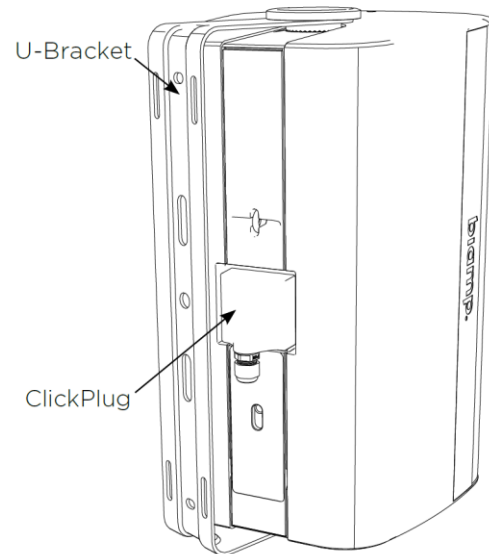

・首振り角度（縦向き設置時）

EX-S8-CM

EX-S8 Loudspeaker with ClickMount pan-tilt bracket

水平 120°（10° 刻み）
垂直 56°（8° 刻み、前傾 32°）

EX-S8-UB

EX-S8 Loudspeaker with ClickMount U-Bracket and ClickPlug

水平 200°（10° 刻み）

・接続ダイアグラム（シングルアンプ）

CONNECTION DIAGRAMS

Single amp

・タップスイッチ/入力パネル

Tap Switch / Input Panel