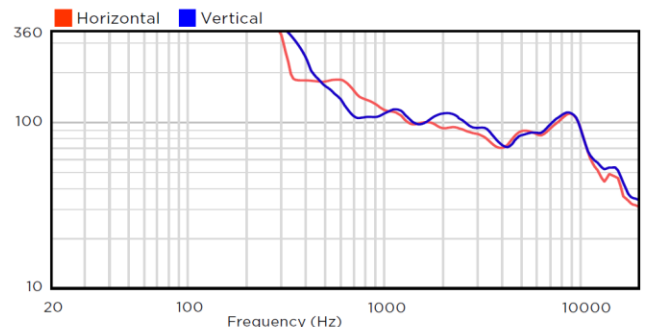

・インピーダンス

IMPEDANCE (Ω)

・垂直軸外ダウンレスポンス (dB SPL)

VERTICAL OFF-AXIS DOWN RESPONSE (dB SPL)⁹

・指向指数 (dB)

DIRECTIVITY INDEX (dB)¹⁰

・指向角 (度)

BEAMWIDTH (degrees)¹¹

・首振り角度（縦向き設置時）

EX-S8-CM

EX-S8 Loudspeaker with ClickMount pan-tilt bracket

水平 120°（10° 刻み）
垂直 56°（8° 刻み、前傾 32°）

EX-S8-UB

EX-S8 Loudspeaker with ClickMount U-Bracket and ClickPlug

水平 200°（10° 刻み）

・接続ダイアグラム（シングルアンプ）