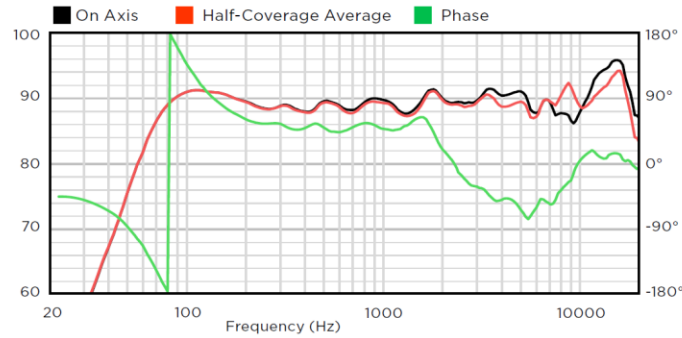

・軸方向処理感度 (dB SPL)

AXIAL PROCESSED SENSITIVITY (dB SPL)⁸

・水平軸外 レスポンス (dB SPL)

HORIZONTAL OFF-AXIS RESPONSE (dB SPL)⁹

・軸方向感度 (dB SPL)

AXIAL SENSITIVITY (dB SPL)⁸

・垂直軸外 アップレスポンス (dB SPL)

VERTICAL OFF-AXIS UP RESPONSE (dB SPL)⁹

・インピーダンス

IMPEDANCE (Ω)

・垂直軸外ダウンレスポンス (dB SPL)

VERTICAL OFF-AXIS DOWN RESPONSE (dB SPL)⁹

・指向指数 (dB)

DIRECTIVITY INDEX (dB)¹⁰

・指向角 (度)

BEAMWIDTH (degrees)¹¹