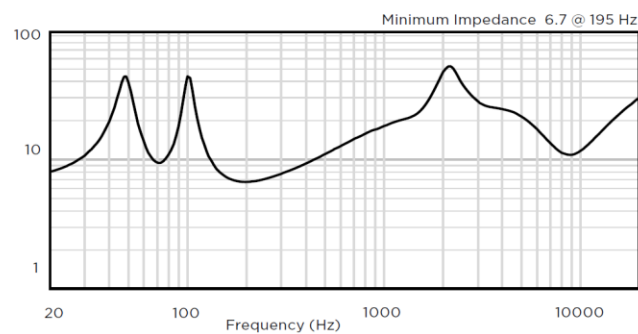

・軸方向処理感度 (dB SPL)

AXIAL PROCESSED SENSITIVITY (dB SPL)⁸

・水平軸外 レスポンス (dB SPL)

HORIZONTAL OFF-AXIS RESPONSE (dB SPL)⁹

・軸方向感度 (dB SPL)

AXIAL SENSITIVITY (dB SPL)⁸

・垂直軸外 アップレスポンス (dB SPL)

VERTICAL OFF-AXIS UP RESPONSE (dB SPL)⁹

・インピーダンス

IMPEDANCE (Ω)

・垂直軸外ダウンレスポンス (dB SPL)

VERTICAL OFF-AXIS DOWN RESPONSE (dB SPL)⁹

・指向指数 (dB)

DIRECTIVITY INDEX (dB)¹⁰

・指向角 (度)

BEAMWIDTH (degrees)¹¹