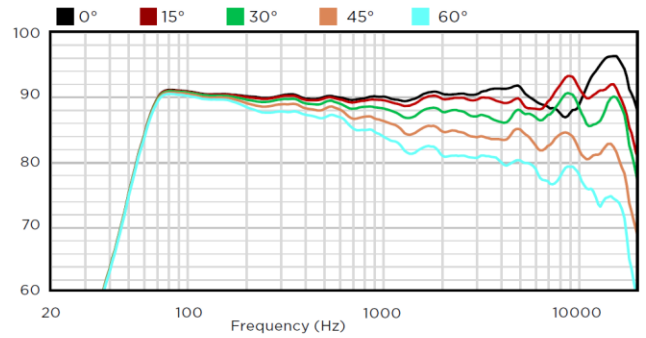

●仕様

動作モード	パッシブ：ローインピーダンス、70V/100V 動作選択可能
動作環境	屋内/屋外
周波数特性 (-10dB)	55Hz - 20kHz
公称指向角(H × V)	105° x 105°
トランスデューサー	LF 1 x 8" (200 mm) 処理済みペーパーコーン HF 1 x 1.4" (35 mm) ボイスコイルコンプレッションドライバー
公称感度@1m	90 dB (2.83 V) 90 dB (1 W、 8 Ω)
連続許容入力	45 V (250 W、 8 Ω 公称インピーダンス)
公称最大 SPL@ 1 m	ピーク：121 dB 連続：115 dB
定格連続電圧	39.8 V (32 dBV)
定格最大 SPL@ 1 m	連続：112 dB ピーク：124 dB
トランス	70V：80W、40W、20W、10W 100V：80 W、40 W、20 W
クロスオーバー/保護	1.55 kHz クロスオーバー、ドライバー保護回路
推奨 EQ	50 Hz、12 dB/oct. バターワースハイパスフィルター ; DSP プリセット
推奨アンプ	250 W - 500 W @ 8Ω (45 V-63 V)
コネクタ	レバー式ワイヤークランプ 4 ポジション端子台 パススルー付
コントロール	トランスタップ/ローインピーダンスセレクタースイッチ
取り付け	クリックマウントパンチルトブラケットまたはクリックマウント U ブラケット
コンプライアンス	UL 1480A に準拠した ETL 認証取得済、CSA 規格 C22.2# 62368-1 準拠 EN54-24、ISO 7240-24、IEC 62368-1
環境評価	IP54 (IEC 60529 に準拠)、IEC 60068-2-5 (太陽放射)、IEC 60068-2-11 (塩水噴霧) IEC 60068-2-42 (二酸化硫黄)、IEC 60068-2-60 (塩素)
寸法 H x W x D	458 mm x 260 mm x 263 mm
質量 (スピーカー/ブラケット)	11.2 kg / 0.6 kg
仕上げ	グリル：パウダーコーティングされたマリングレードのパンチング疎水性クロスを貼ったアルミ製。ブラック (RAL 9017) またはホワイト (RAL 9016) エンクロージャー：高衝撃性 UL94 5VB 規格ポリカーボネート/ABS ブレンド、UV 耐性塗装、マット仕上げ。ブラック (RAL 9017) またはホワイト (RAL 9016)

モデル

EX-S8-CM [-B,-W] - 大型クリックマウントパンチルトブラケット付きスピーカー

(取り付け方法により選択)

EX-S8-UB [-B,-W] - クリックマウント U ブラケットとクリックプラグ付きスピーカー

オプション

アクセサリ(別売)

CMX-LG [-B,-W] - 大型クリックマウントパンチルトブラケットキット

EXUB-S8 [-B,-W] - EX-S8 クリックマウント U ブラケットキット

・軸方向処理感度 (dB SPL)

AXIAL PROCESSED SENSITIVITY (dB SPL)⁸

・水平軸外 レスポンス (dB SPL)

HORIZONTAL OFF-AXIS RESPONSE (dB SPL)⁹

・軸方向感度 (dB SPL)

AXIAL SENSITIVITY (dB SPL)⁸

・垂直軸外 アップレスポンス (dB SPL)

VERTICAL OFF-AXIS UP RESPONSE (dB SPL)⁹

・インピーダンス

IMPEDANCE (Ω)

・垂直軸外ダウンレスポンス (dB SPL)

VERTICAL OFF-AXIS DOWN RESPONSE (dB SPL)⁹

・指向指数 (dB)

DIRECTIVITY INDEX (dB)¹⁰

・指向角 (度)

BEAMWIDTH (degrees)¹¹