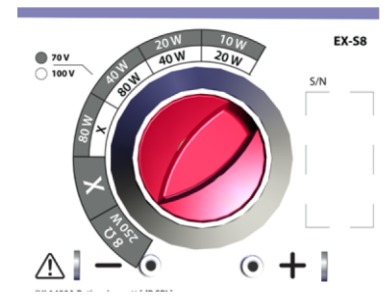

・首振り角度（縦向き設置時）

EX-S8-CM

EX-S8 Loudspeaker with ClickMount pan-tilt bracket

水平 120°（10° 刻み）
垂直 56°（8° 刻み、前傾 32°）

EX-S8-UB

EX-S8 Loudspeaker with ClickMount U-Bracket and ClickPlug

水平 200°（10° 刻み）

・接続ダイアグラム（シングルアンプ）

CONNECTION DIAGRAMS

Single amp

・タップスイッチ/入力パネル

Tap Switch / Input Panel