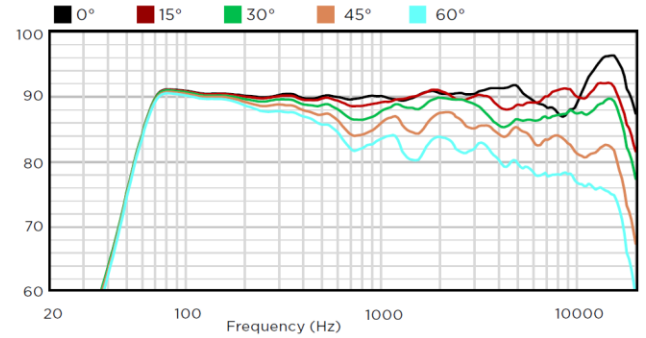

・軸方向処理感度 (dB SPL)

AXIAL PROCESSED SENSITIVITY (dB SPL)⁸

・水平軸外 レスポンス (dB SPL)

HORIZONTAL OFF-AXIS RESPONSE (dB SPL)⁹

・軸方向感度 (dB SPL)

AXIAL SENSITIVITY (dB SPL)⁸

・垂直軸外 アップレスポンス (dB SPL)

VERTICAL OFF-AXIS UP RESPONSE (dB SPL)⁹

・インピーダンス

IMPEDANCE (Ω)

・垂直軸外ダウンレスポンス (dB SPL)

VERTICAL OFF-AXIS DOWN RESPONSE (dB SPL)⁹

・指向指数 (dB)

DIRECTIVITY INDEX (dB)¹⁰

・指向角 (度)

BEAMWIDTH (degrees)¹¹