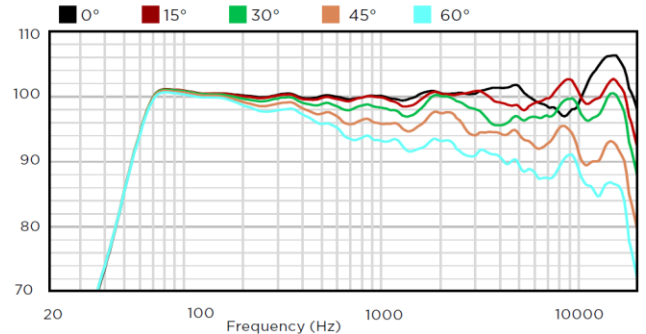

・軸方向処理感度 (dB SPL)

AXIAL PROCESSED SENSITIVITY (dB SPL)⁸

・水平軸外 レスポンス (dB SPL)

HORIZONTAL OFF-AXIS RESPONSE (dB SPL)⁹

・軸方向感度 (dB SPL)

AXIAL SENSITIVITY (dB SPL)⁸

・垂直軸外 アップレスポンス (dB SPL)

VERTICAL OFF-AXIS UP RESPONSE (dB SPL)⁹

・インピーダンス

IMPEDANCE (Ω)

・垂直軸外ダウンレスポンス (dB SPL)

VERTICAL OFF-AXIS DOWN RESPONSE (dB SPL)⁹

・指向指数 (dB)

DIRECTIVITY INDEX (dB)¹⁰

・指向角 (度)

BEAMWIDTH (degrees)¹¹