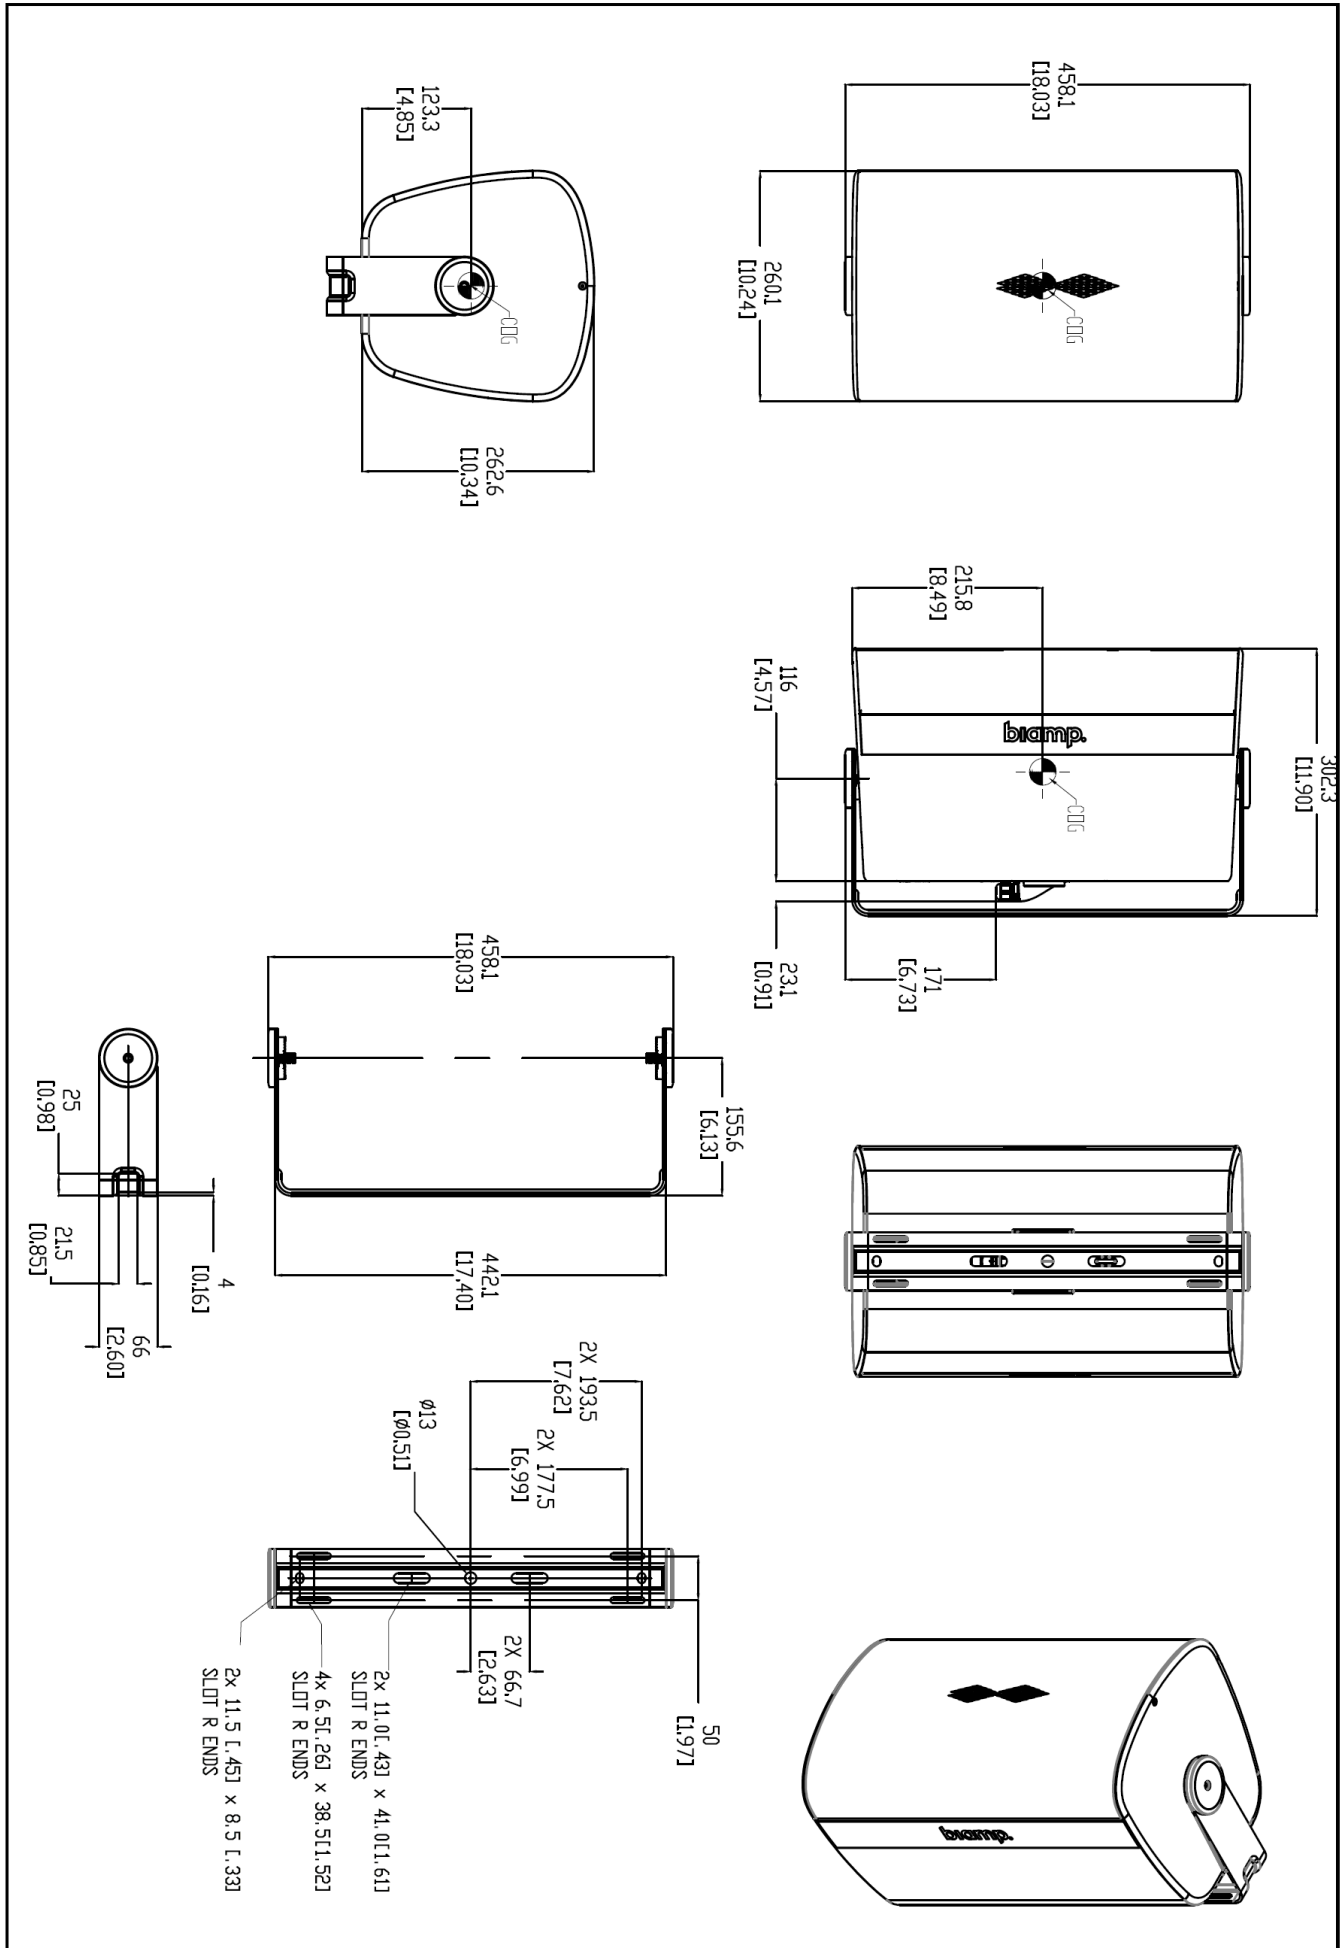

・首振り角度（縦向き設置時）

EX-S8-CM

EX-S8 Loudspeaker with ClickMount pan-tilt bracket

水平 120°（10° 刻み）
垂直 56°（8° 刻み、前傾 32°）

EX-S8-UB

EX-S8 Loudspeaker with ClickMount U-Bracket and ClickPlug

水平 200°（10° 刻み）

・接続ダイアグラム（シングルアンプ）