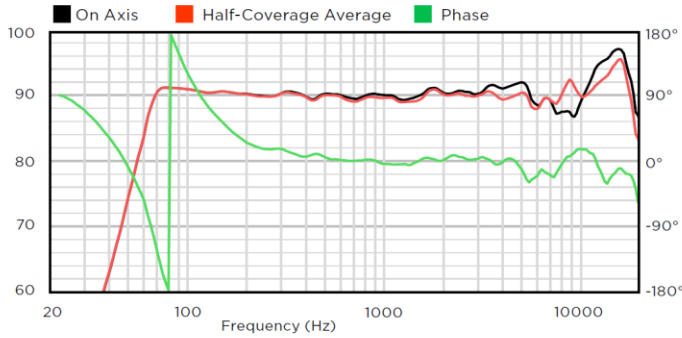

・軸方向処理感度 (dB SPL)

AXIAL PROCESSED SENSITIVITY (dB SPL)⁸

・水平軸外 レスポンス (dB SPL)

HORIZONTAL OFF-AXIS RESPONSE (dB SPL)⁹

・軸方向感度 (dB SPL)

AXIAL SENSITIVITY (dB SPL)⁸

・垂直軸外 アップレスポンス (dB SPL)

VERTICAL OFF-AXIS UP RESPONSE (dB SPL)⁹