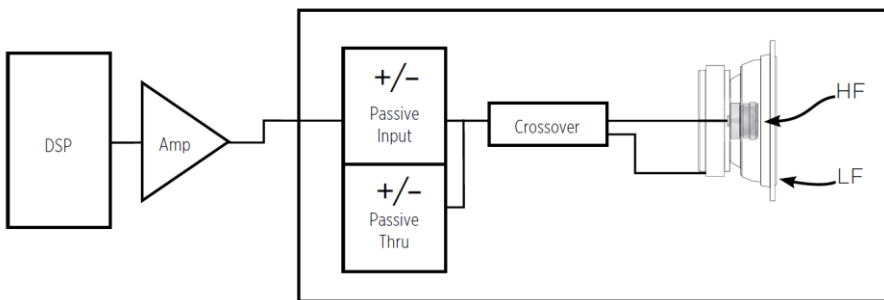

・首振り角度（縦向き設置時）

EX-S8-CM

EX-S8 Loudspeaker with ClickMount pan-tilt bracket

水平 120°（10° 刻み）
垂直 56°（8° 刻み、前傾 32°）

EX-S8-UB

EX-S8 Loudspeaker with ClickMount U-Bracket and ClickPlug

水平 200°（10° 刻み）

・接続ダイアグラム（シングルアンプ）

CONNECTION DIAGRAMS

Single amp

・タップスイッチ/入力パネル

Tap Switch / Input Panel