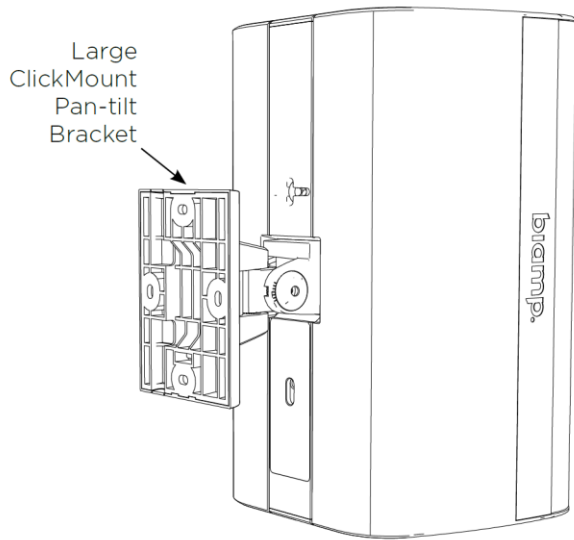

・インピーダンス

IMPEDANCE (Ω)

・垂直軸外ダウンレスポンス (dB SPL)

VERTICAL OFF-AXIS DOWN RESPONSE (dB SPL)⁹

・指向指数 (dB)

DIRECTIVITY INDEX (dB)¹⁰

・指向角 (度)

BEAMWIDTH (degrees)¹¹

・首振り角度（縦向き設置時）

EX-S8-CM

EX-S8 Loudspeaker with ClickMount pan-tilt bracket

水平 120°（10° 刻み）
垂直 56°（8° 刻み、前傾 32°）

EX-S8-UB

EX-S8 Loudspeaker with ClickMount U-Bracket and ClickPlug

水平 200°（10° 刻み）

・接続ダイアグラム（シングルアンプ）