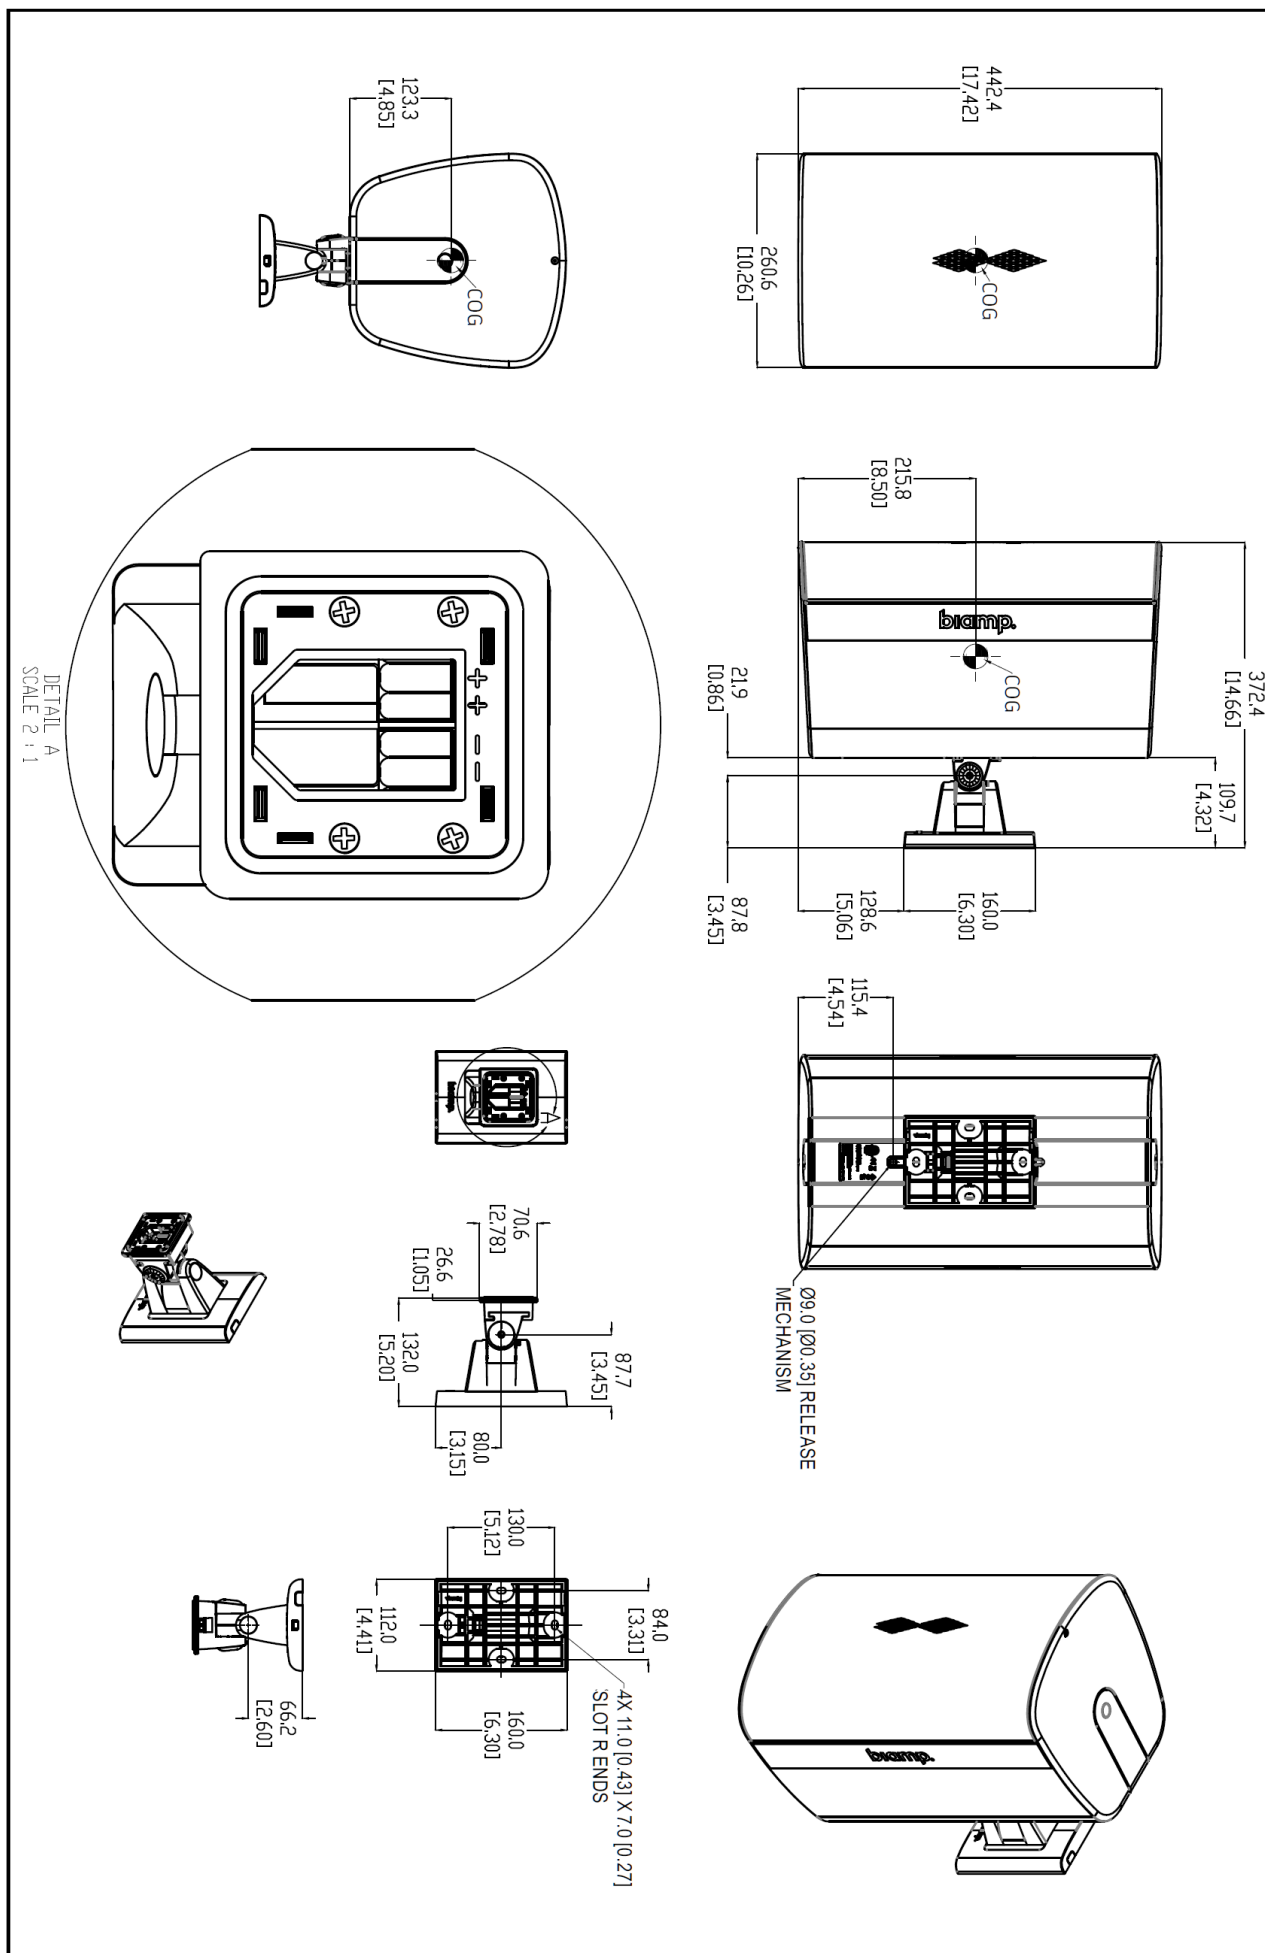

・首振り角度（縦向き設置時）

EX-S8-CM

EX-S8 Loudspeaker with ClickMount pan-tilt bracket

水平 120°（10° 刻み）
垂直 56°（8° 刻み、前傾 32°）

EX-S8-UB

EX-S8 Loudspeaker with ClickMount U-Bracket and ClickPlug

水平 200°（10° 刻み）

・接続ダイアグラム（シングルアンプ）

CONNECTION DIAGRAMS

Single amp

・タップスイッチ/入力パネル

Tap Switch / Input Panel