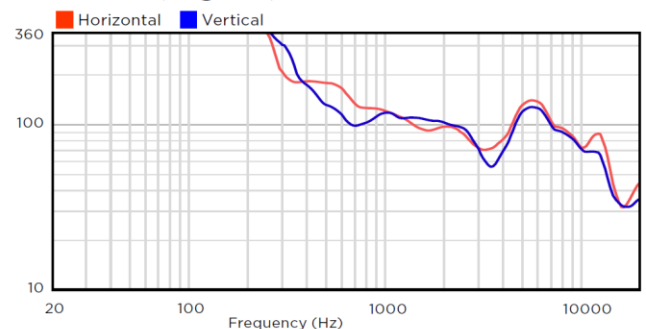

・インピーダンス

IMPEDANCE (Ω)

・垂直軸外ダウンレスポンス (dB SPL)

VERTICAL OFF-AXIS DOWN RESPONSE (dB SPL)⁹

・指向指数 (dB)

DIRECTIVITY INDEX (dB)¹⁰

・指向角 (度)

BEAMWIDTH (degrees)¹¹

水平 200°（10° 刻み）

・接続ダイアグラム（シングルアンプ）

CONNECTION DIAGRAMS

Single amp

・タップスイッチ/入力パネル

Tap Switch / Input Panel