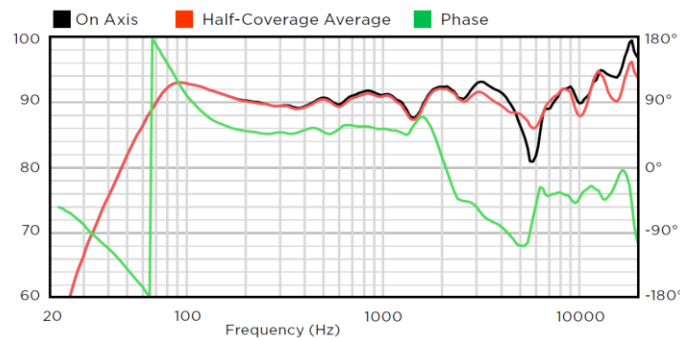

・軸方向処理感度 (dB SPL)

AXIAL PROCESSED SENSITIVITY (dB SPL)⁸

・水平軸外 レスポンス (dB SPL)

HORIZONTAL OFF-AXIS RESPONSE (dB SPL)⁹

・軸方向感度 (dB SPL)

AXIAL SENSITIVITY (dB SPL)⁸

・垂直軸外 アップレスポンス (dB SPL)

VERTICAL OFF-AXIS UP RESPONSE (dB SPL)⁹

・インピーダンス

IMPEDANCE (Ω)

・垂直軸外ダウンレスポンス (dB SPL)

VERTICAL OFF-AXIS DOWN RESPONSE (dB SPL)⁹

・指向指数 (dB)

DIRECTIVITY INDEX (dB)¹⁰

・指向角 (度)

BEAMWIDTH (degrees)¹¹