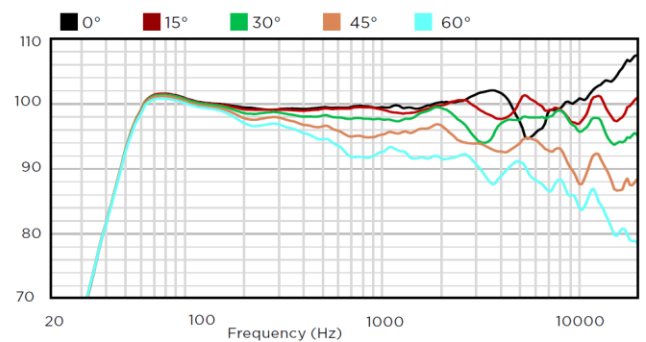

・軸方向処理感度 (dB SPL)

AXIAL PROCESSED SENSITIVITY (dB SPL)⁸

・水平軸外 レスポンス (dB SPL)

HORIZONTAL OFF-AXIS RESPONSE (dB SPL)⁹

・軸方向感度 (dB SPL)

AXIAL SENSITIVITY (dB SPL)⁸

・垂直軸外 アップレスポンス (dB SPL)

VERTICAL OFF-AXIS UP RESPONSE (dB SPL)⁹

・インピーダンス

IMPEDANCE (Ω)

・垂直軸外ダウンレスポンス (dB SPL)

VERTICAL OFF-AXIS DOWN RESPONSE (dB SPL)⁹

・指向指数 (dB)

DIRECTIVITY INDEX (dB)¹⁰

・指向角 (度)

BEAMWIDTH (degrees)¹¹