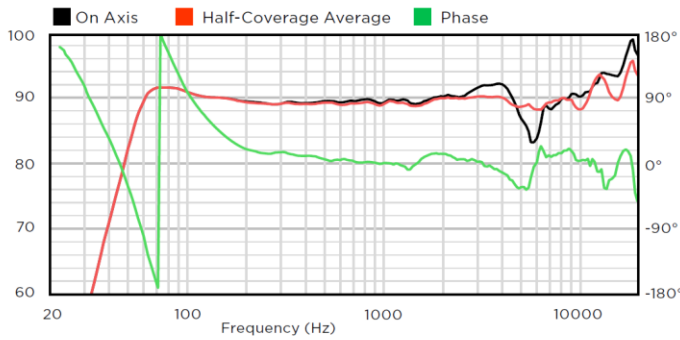

・軸方向処理感度 (dB SPL)

AXIAL PROCESSED SENSITIVITY (dB SPL)⁸

・水平軸外 レスポンス (dB SPL)

HORIZONTAL OFF-AXIS RESPONSE (dB SPL)⁹

・軸方向感度 (dB SPL)

AXIAL SENSITIVITY (dB SPL)⁸

・垂直軸外 アップレスポンス (dB SPL)

VERTICAL OFF-AXIS UP RESPONSE (dB SPL)⁹