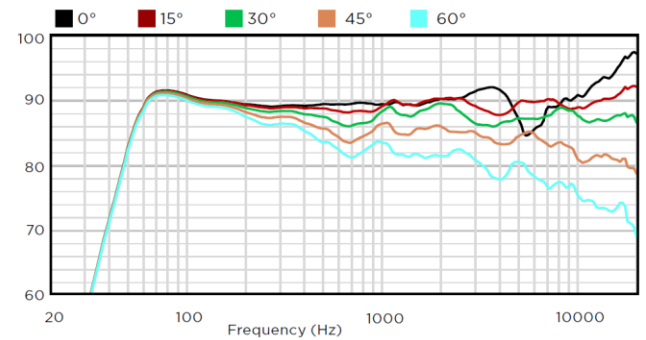

・軸方向処理感度 (dB SPL)

AXIAL PROCESSED SENSITIVITY (dB SPL)⁸

・水平軸外 レスポンス (dB SPL)

HORIZONTAL OFF-AXIS RESPONSE (dB SPL)⁹

・軸方向感度 (dB SPL)

AXIAL SENSITIVITY (dB SPL)⁸

・垂直軸外 アップレスポンス (dB SPL)

VERTICAL OFF-AXIS UP RESPONSE (dB SPL)⁹

・インピーダンス

IMPEDANCE (Ω)

・垂直軸外ダウンレスポンス (dB SPL)

VERTICAL OFF-AXIS DOWN RESPONSE (dB SPL)⁹

・指向指数 (dB)

DIRECTIVITY INDEX (dB)¹⁰

・指向角 (度)

BEAMWIDTH (degrees)¹¹