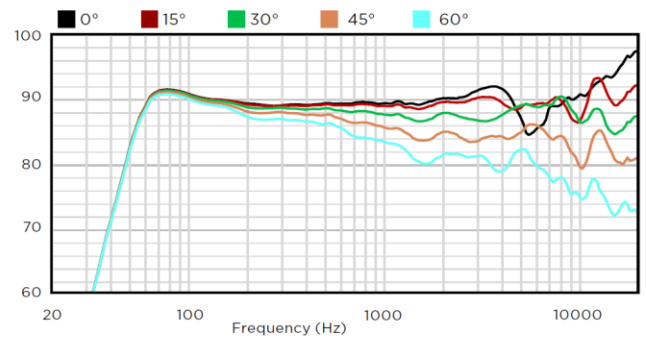

●仕様

動作モード	パッシブ：ローインピーダンス、70V/100V 動作選択可能
動作環境	屋内/屋外
周波数特性 (-10dB)	48Hz - 20kHz
公称指向角(H × V)	100° x 100°
トランスデューサー	LF 1 x 10" (250 mm) 処理済みペーパーコーン HF 1 x 1.4" (35 mm) ボイスコイルコンプレッションドライバー
公称感度@1m	91 dB (2.83 V) 91 dB (1 W、 8Ω)
連続許容入力	49 V (300 W、 8 Ω 公称インピーダンス)
公称最大 SPL@1m	連続：118 dB ピーク：124 dB
定格連続電圧	45.7V (33dBV)
定格最大 SPL@ 1 m	連続：114 dB ピーク：126 dB
トランス	70V：120W、60W、30W、15W 100V：120 W、60 W、30 W
クロスオーバー/保護	1.48 kHz クロスオーバー、ドライバー保護回路
推奨 EQ	48 Hz、18 dB/oct バターワースハイパスフィルター；DSP プリセット
推奨アンプ	300 W - 600 W @ 8Ω (49 V-69 V)
コネクタ	レバー作動式ワイヤークランプ付 4pin ユーロブロックコネクタ パススルー付
コントロール	トランスタップ/ローインピーダンスセレクタースイッチ
取り付け	クリックマウントパンチルトブラケットまたはクリックマウント U ブラケット
コンプライアンス	UL 1480A に準拠した ETL 認証取得済、CSA 規格 C22.2# 62368-1 準拠 EN54-24、ISO 7240-24、IEC 62368-1
環境評価	IP54 (IEC 60529 に準拠)、IEC 60068-2-5 (太陽放射)、IEC 60068-2-11 (塩水噴霧) IEC 60068-2-42 (二酸化硫黄)、IEC 60068-2-60 (塩素)
寸法 H x W x D	529 mm x 310 mm x 312 mm
質量 (スピーカー/ブラケット)	15.2 kg/1.5 kg
仕上げ	グリル：パウダーコーティングされたマリングレードのパンチング疎水性クロスを貼ったアルミ製。ブラック (RAL 9017) またはホワイト (RAL 9016) エンクロージャー：高衝撃性 UL94 5VB 規格ポリカーボネート/ABS ブレンド、UV 耐性塗装、マット仕上げ。ブラック (RAL 9017) またはホワイト (RAL 9016)

モデル

EX-S10-CM [-B,-W] - 大型クリックマウントパンチルトブラケット付きスピーカー

(取り付け方法により選択)

EX-S10-UB [-B,-W] - クリックマウント U ブラケットとクリックプラグ付きスピーカー

オプション

アクセサリ(別売)

CMX-LG [-B,-W] - 大型クリックマウントパンチルトブラケットキット

EXUB-S10 [-B,-W] - EX-S10 クリックマウント U ブラケットキット

・軸方向処理感度 (dB SPL)

AXIAL PROCESSED SENSITIVITY (dB SPL)⁸

・水平軸外 レスポンス (dB SPL)

HORIZONTAL OFF-AXIS RESPONSE (dB SPL)⁹

・軸方向感度 (dB SPL)

AXIAL SENSITIVITY (dB SPL)⁸

・垂直軸外 アップレスポンス (dB SPL)

VERTICAL OFF-AXIS UP RESPONSE (dB SPL)⁹