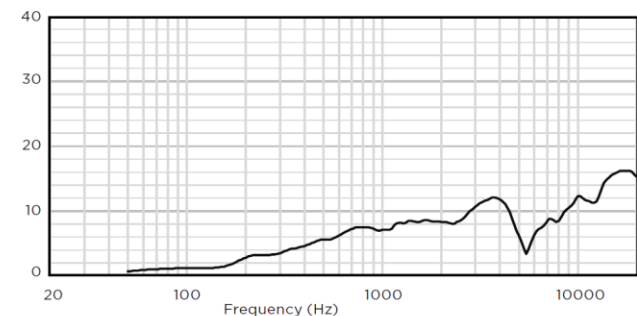

・インピーダンス

IMPEDANCE (Ω)

・垂直軸外ダウンレスポンス (dB SPL)

VERTICAL OFF-AXIS DOWN RESPONSE (dB SPL)⁹

・指向指数 (dB)

DIRECTIVITY INDEX (dB)¹⁰

・指向角 (度)

BEAMWIDTH (degrees)¹¹

・首振り角度（縦向き設置時）

EX-S10-CM, EX-S10SUB-CM

EX-S10 Loudspeaker with ClickMount pan-tilt bracket

水平 120°（10° 刻み）

垂直 56°（8° 刻み、前傾 32°）

EX-S10-UB, EX-S10SUB-UB

EX-S10 Loudspeaker with ClickMount U-Bracket and ClickPlug