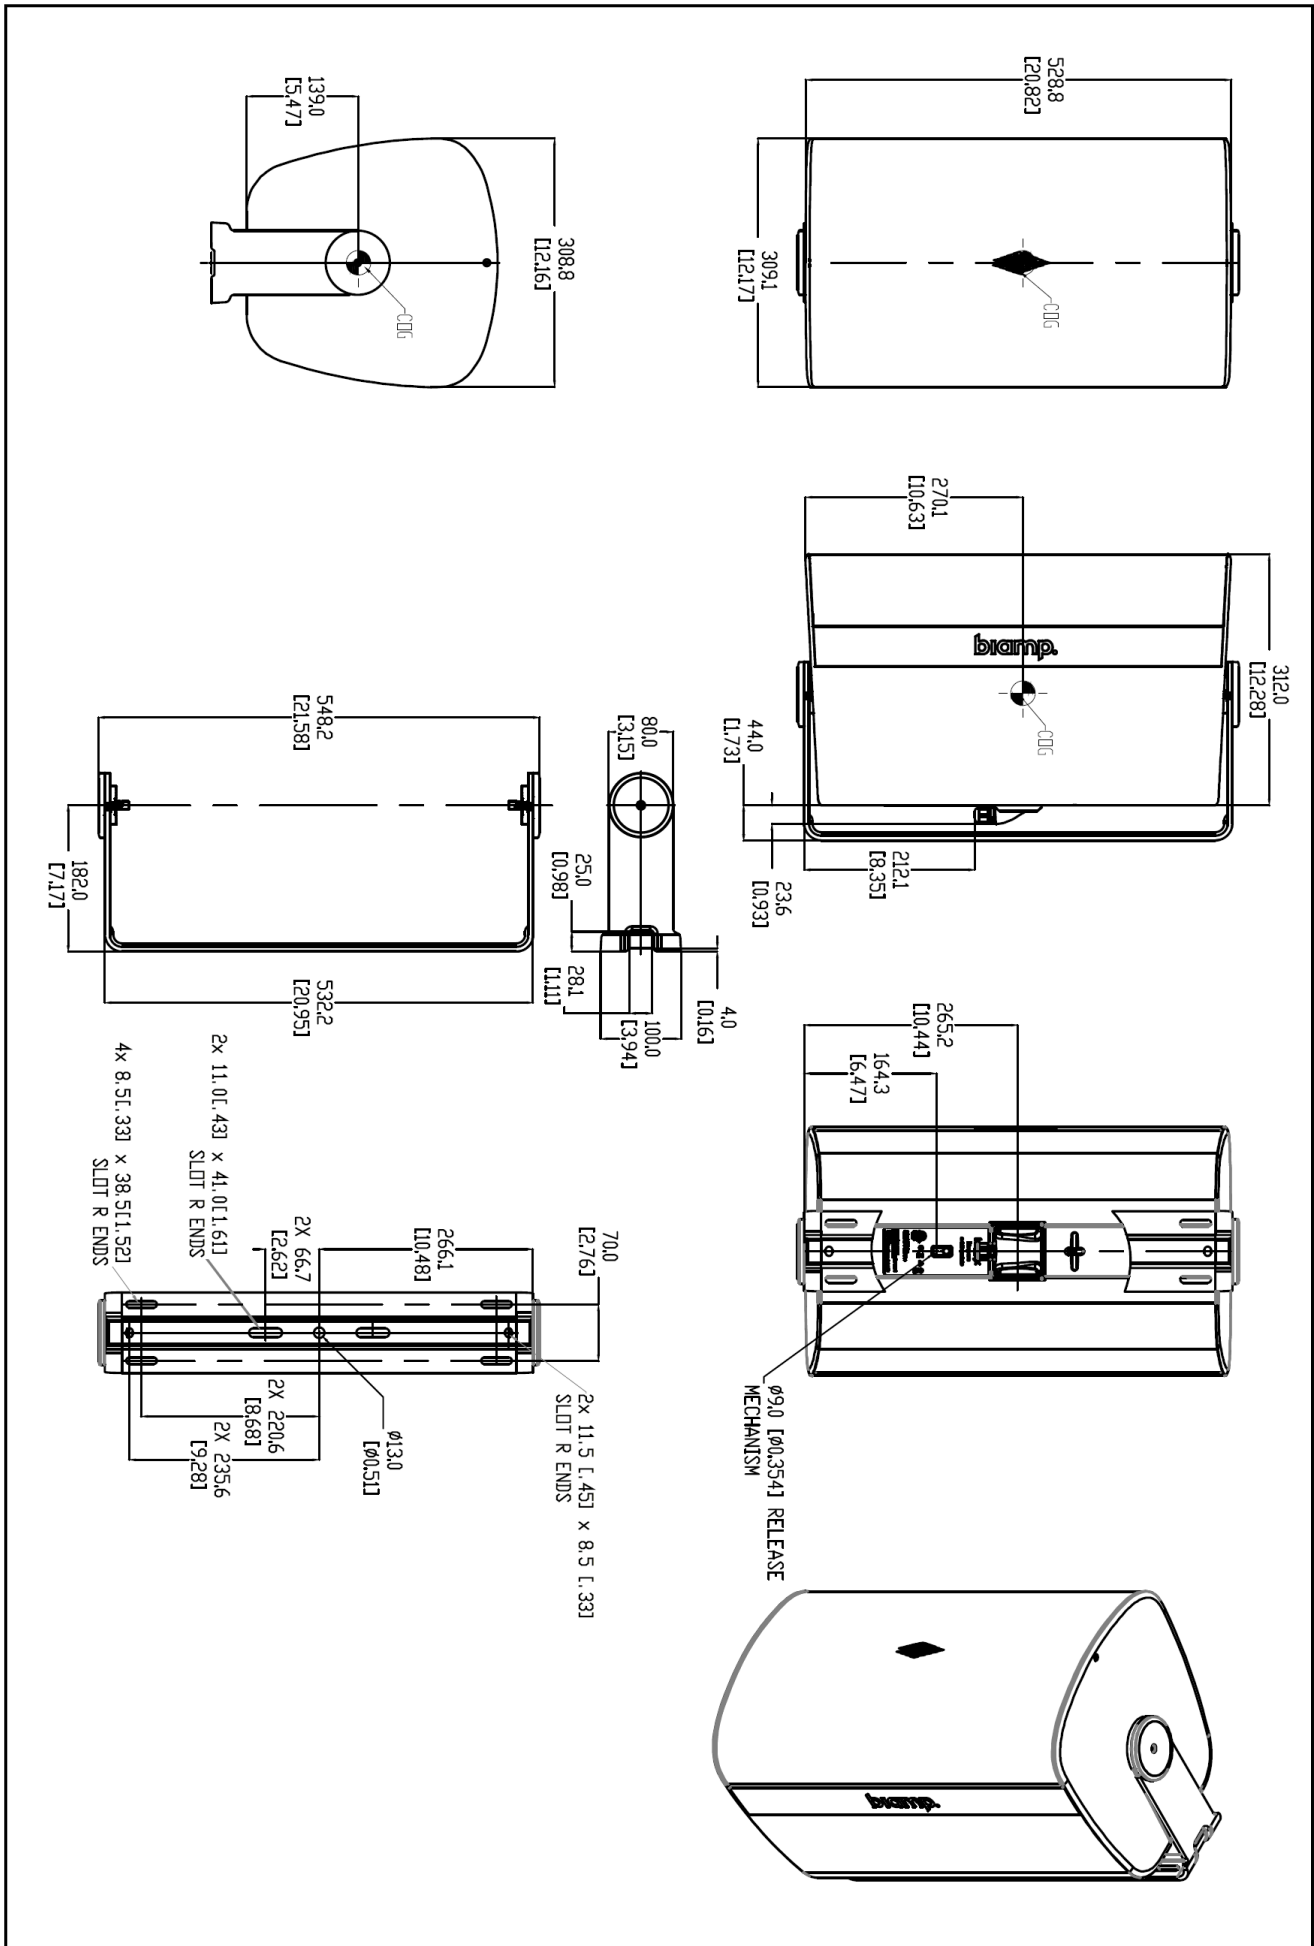

・首振り角度（縦向き設置時）

EX-S10-CM, EX-S10SUB-CM

EX-S10 Loudspeaker with ClickMount pan-tilt bracket

水平 120°（10° 刻み）

垂直 56°（8° 刻み、前傾 32°）

EX-S10-UB, EX-S10SUB-UB

EX-S10 Loudspeaker with ClickMount U-Bracket and ClickPlug

水平 200°（10° 刻み）

・接続ダイアグラム（シングルアンプ）

CONNECTION DIAGRAMS

Single amp

・タップスイッチ/入力パネル

Tap Switch / Input Panel