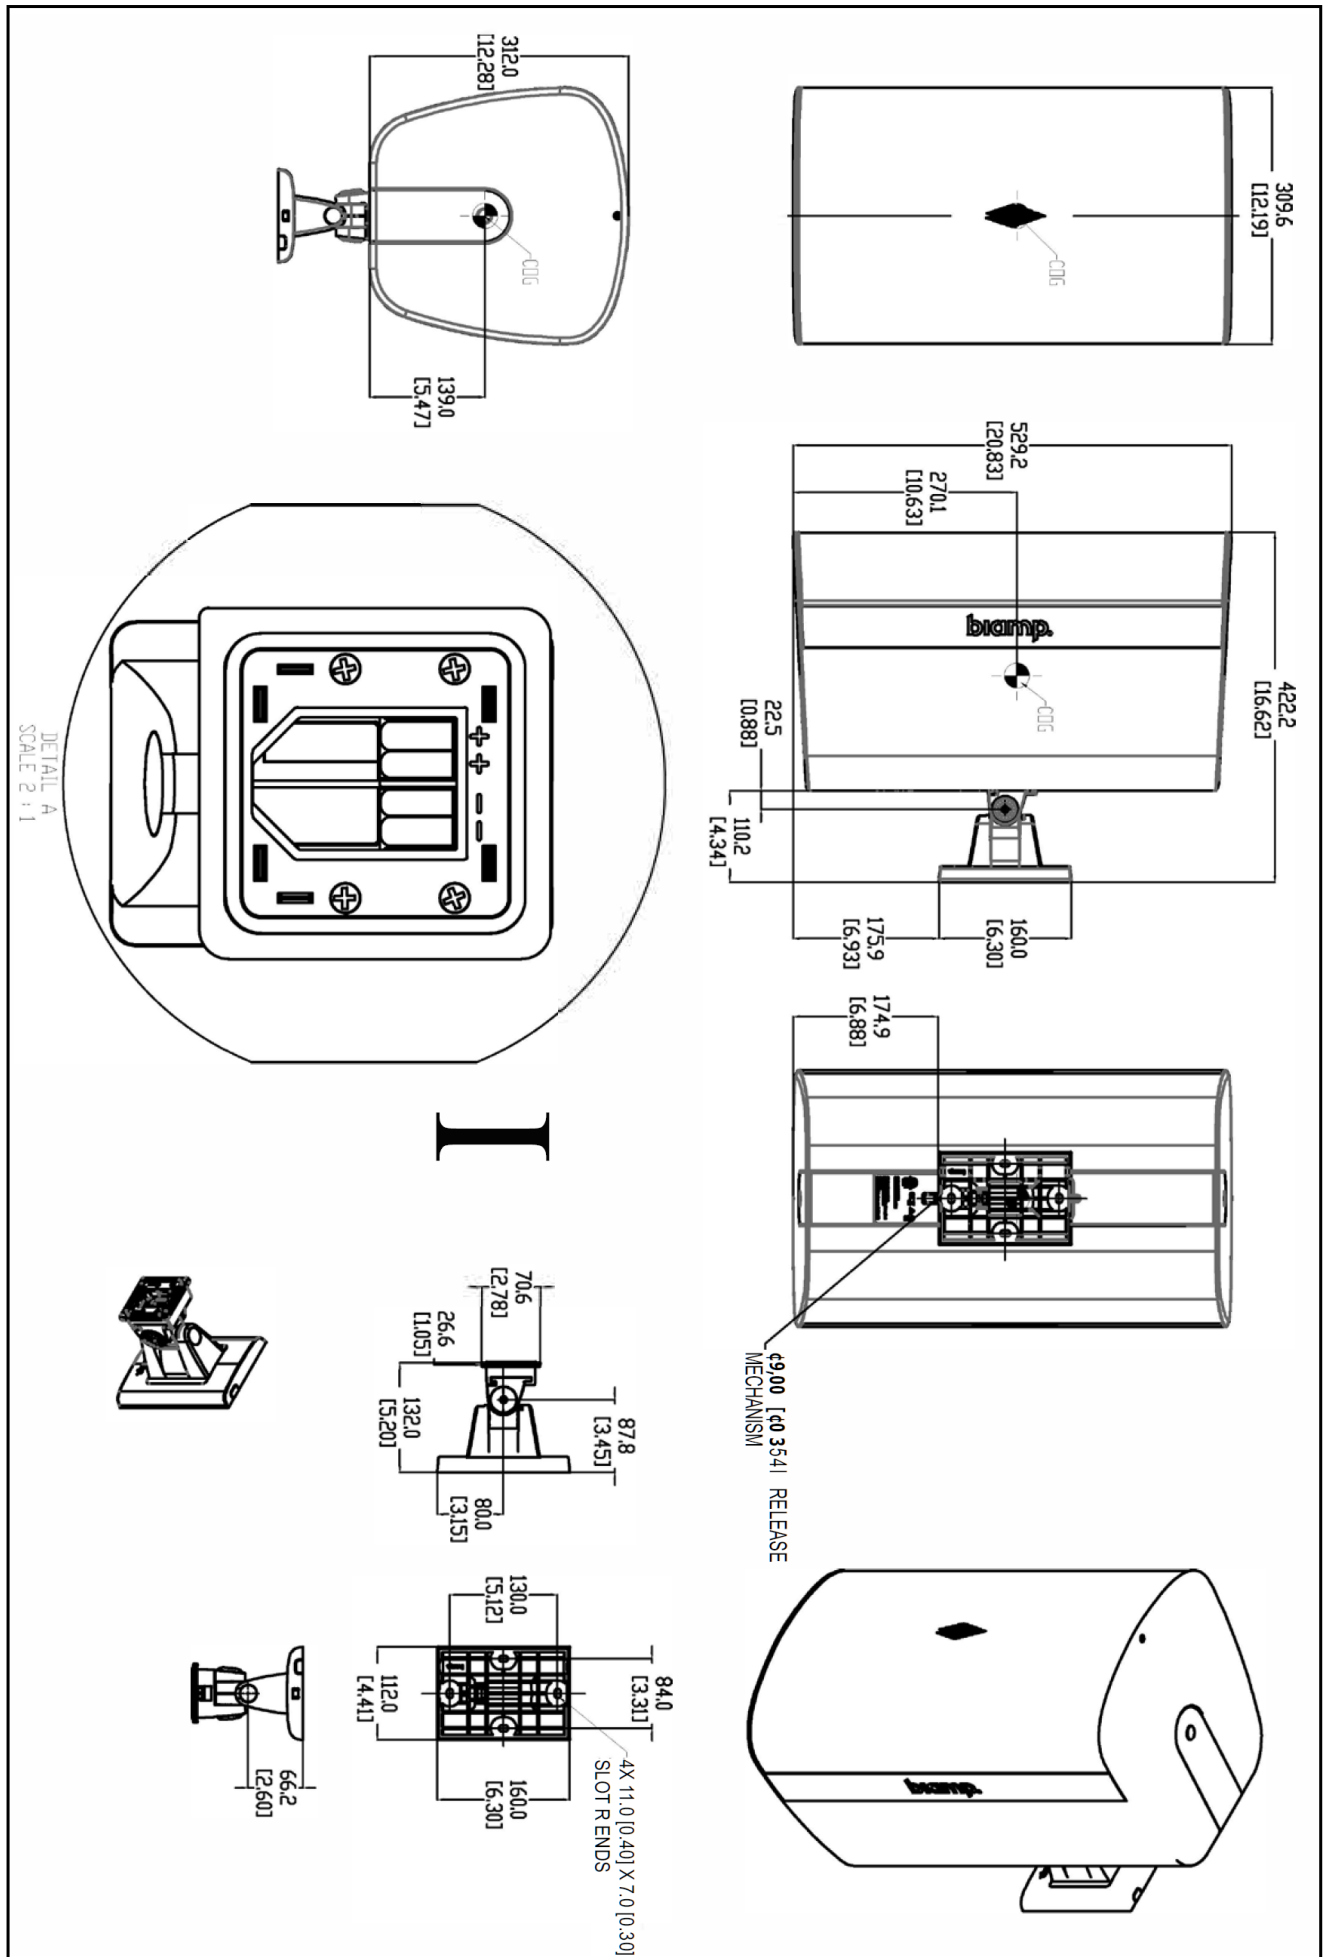

・首振り角度（縦向き設置時）

EX-S10-CM, EX-S10SUB-CM

EX-S10 Loudspeaker with ClickMount pan-tilt bracket

水平 120°（10° 刻み）

垂直 56°（8° 刻み、前傾 32°）

EX-S10-UB, EX-S10SUB-UB

EX-S10 Loudspeaker with ClickMount U-Bracket and ClickPlug

水平 200°（10° 刻み）

・接続ダイアグラム（シングルアンプ）

CONNECTION DIAGRAMS

Single amp

・タップスイッチ/入力パネル

Tap Switch / Input Panel