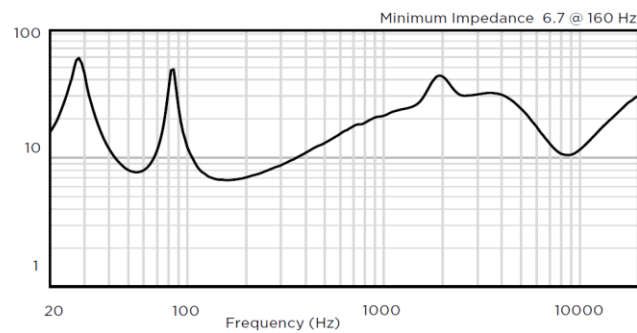

・軸方向処理感度 (dB SPL)

AXIAL PROCESSED SENSITIVITY (dB SPL)⁸

・水平軸外 レスポンス (dB SPL)

HORIZONTAL OFF-AXIS RESPONSE (dB SPL)⁹

・軸方向感度 (dB SPL)

AXIAL SENSITIVITY (dB SPL)⁸

・垂直軸外 アップレスポンス (dB SPL)

VERTICAL OFF-AXIS UP RESPONSE (dB SPL)⁹

・インピーダンス

IMPEDANCE (Ω)

・垂直軸外ダウンレスポンス (dB SPL)

VERTICAL OFF-AXIS DOWN RESPONSE (dB SPL)⁹

・指向指数 (dB)

DIRECTIVITY INDEX (dB)¹⁰

・指向角 (度)

BEAMWIDTH (degrees)¹¹