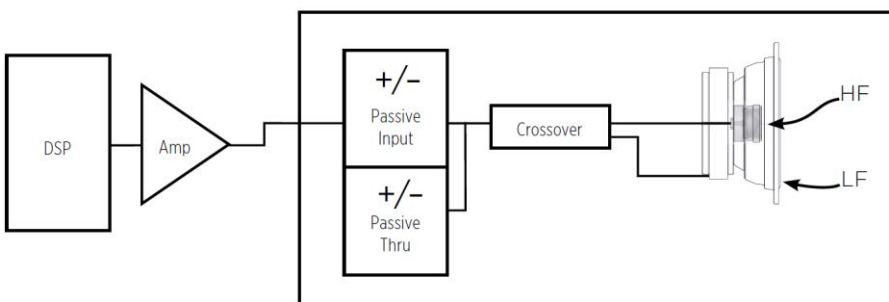

・首振り角度（縦向き設置時）

EX-S10-CM, EX-S10SUB-CM

EX-S10 Loudspeaker with ClickMount pan-tilt bracket

水平 120°（10° 刻み）

垂直 56°（8° 刻み、前傾 32°）

EX-S10-UB, EX-S10SUB-UB

EX-S10 Loudspeaker with ClickMount U-Bracket and ClickPlug

水平 200°（10° 刻み）

・接続ダイアグラム（シングルアンプ）

CONNECTION DIAGRAMS

Single amp

・タップスイッチ/入力パネル

Tap Switch / Input Panel