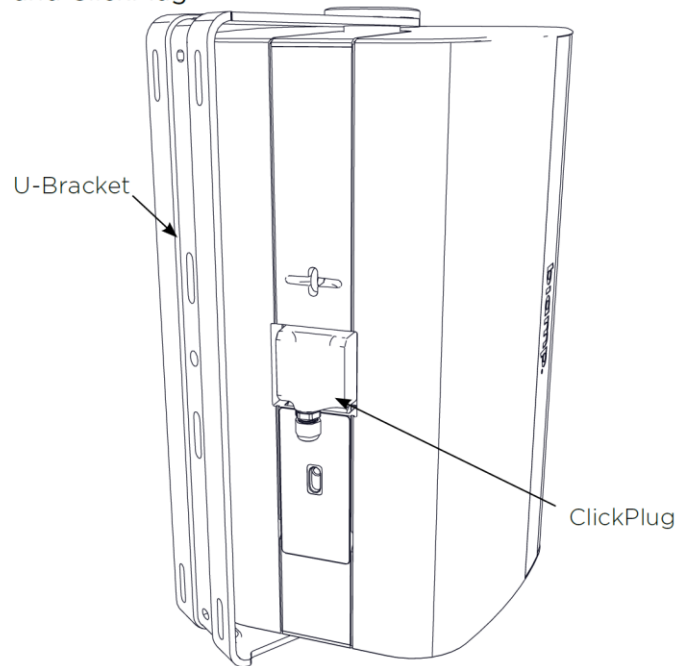

・首振り角度（縦向き設置時）

EX-S10-CM, EX-S10SUB-CM

EX-S10 Loudspeaker with ClickMount pan-tilt bracket

水平 120°（10° 刻み）

垂直 56°（8° 刻み、前傾 32°）

EX-S10-UB, EX-S10SUB-UB

EX-S10 Loudspeaker with ClickMount U-Bracket and ClickPlug

水平 200°（10° 刻み）

・接続ダイアグラム（シングルアンプ）

CONNECTION DIAGRAMS

Single amp

・タップスイッチ/入力パネル

Tap Switch / Input Panel