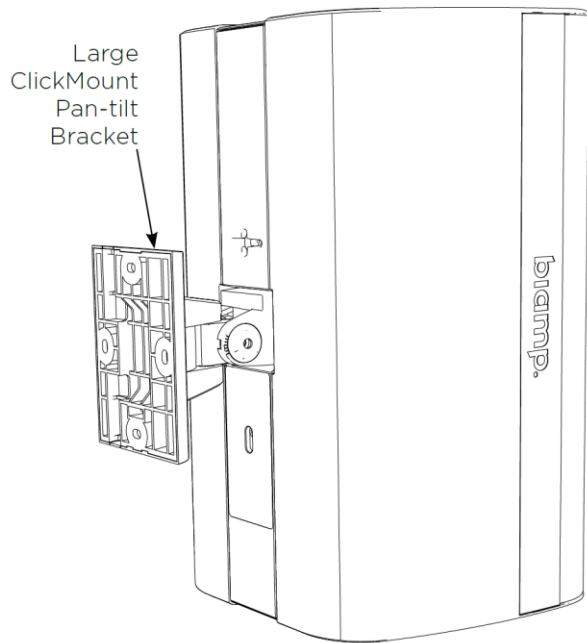

・首振り角度（縦向き設置時）

EX-S10-CM, EX-S10SUB-CM

EX-S10 Loudspeaker with ClickMount pan-tilt bracket

水平 120°（10° 刻み）

垂直 56°（8° 刻み、前傾 32°）